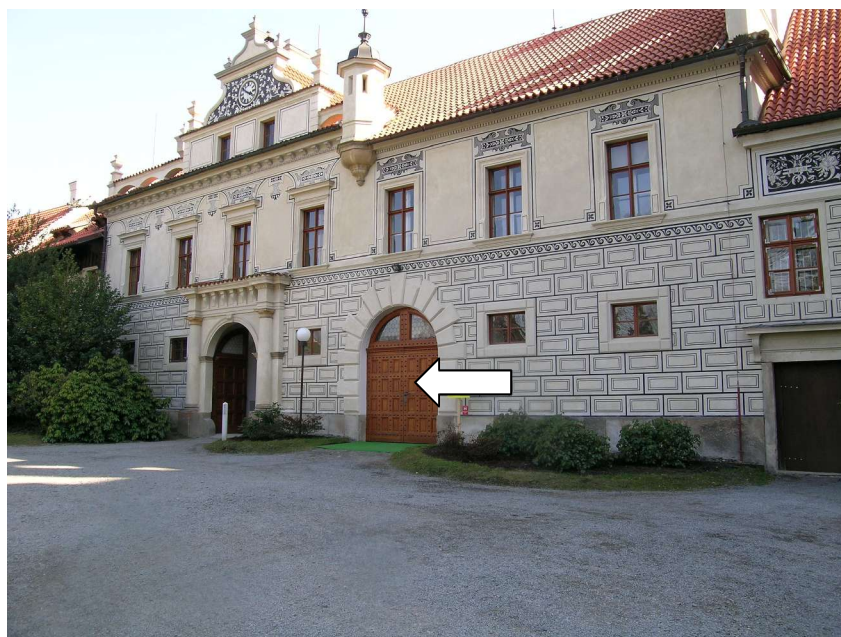

Nabídka služeb Návštěvníkého centra Průhonického parku

Návštěvníké centrum – jedná se o nově zrekonstruovaný prostor v Průhonickém zámku. Vstup je přímo z Velkého nádvoří parku, celková plocha sálu je 63 m², kapacita je 50 osob. Slouží k využití jako přednáškový sál, zasedací místnost, k pořádání firemních akcí, konferencí, workshopů nebo prezentací.

- Vybavení:** - možnost videoprojekce (projektor typ InFocus LP 600) z nosičů CD, DVD a paměti připojených pomocí USB, možnost ozvučení
- plochy pro prezentaci - závěsné nástěnné plochy
 - vodorovné prosklené vitriny 3ks plocha cca 3m²
 - možnost přípravy malého občerstvení
 - různé stolové uspořádání