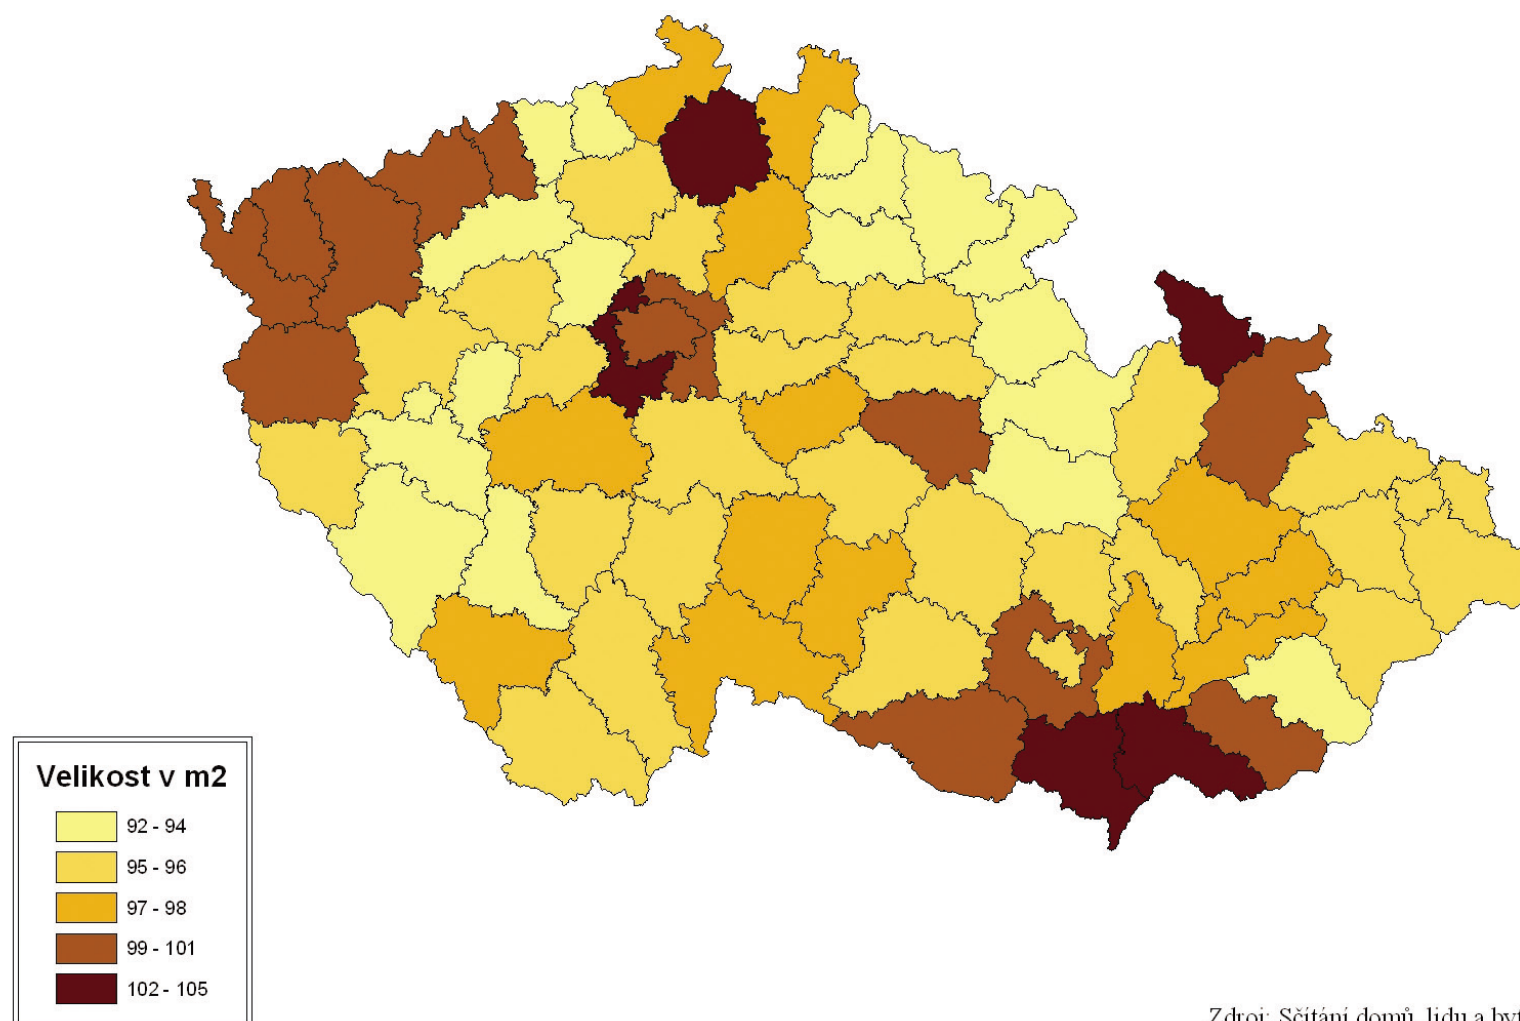

Mapa 6: Průměrná celková plocha bytů v rodinných domech v okrese v roce 2001

Zdroj: Sčítání domů, lidu a bytů 2001, ČSÚ