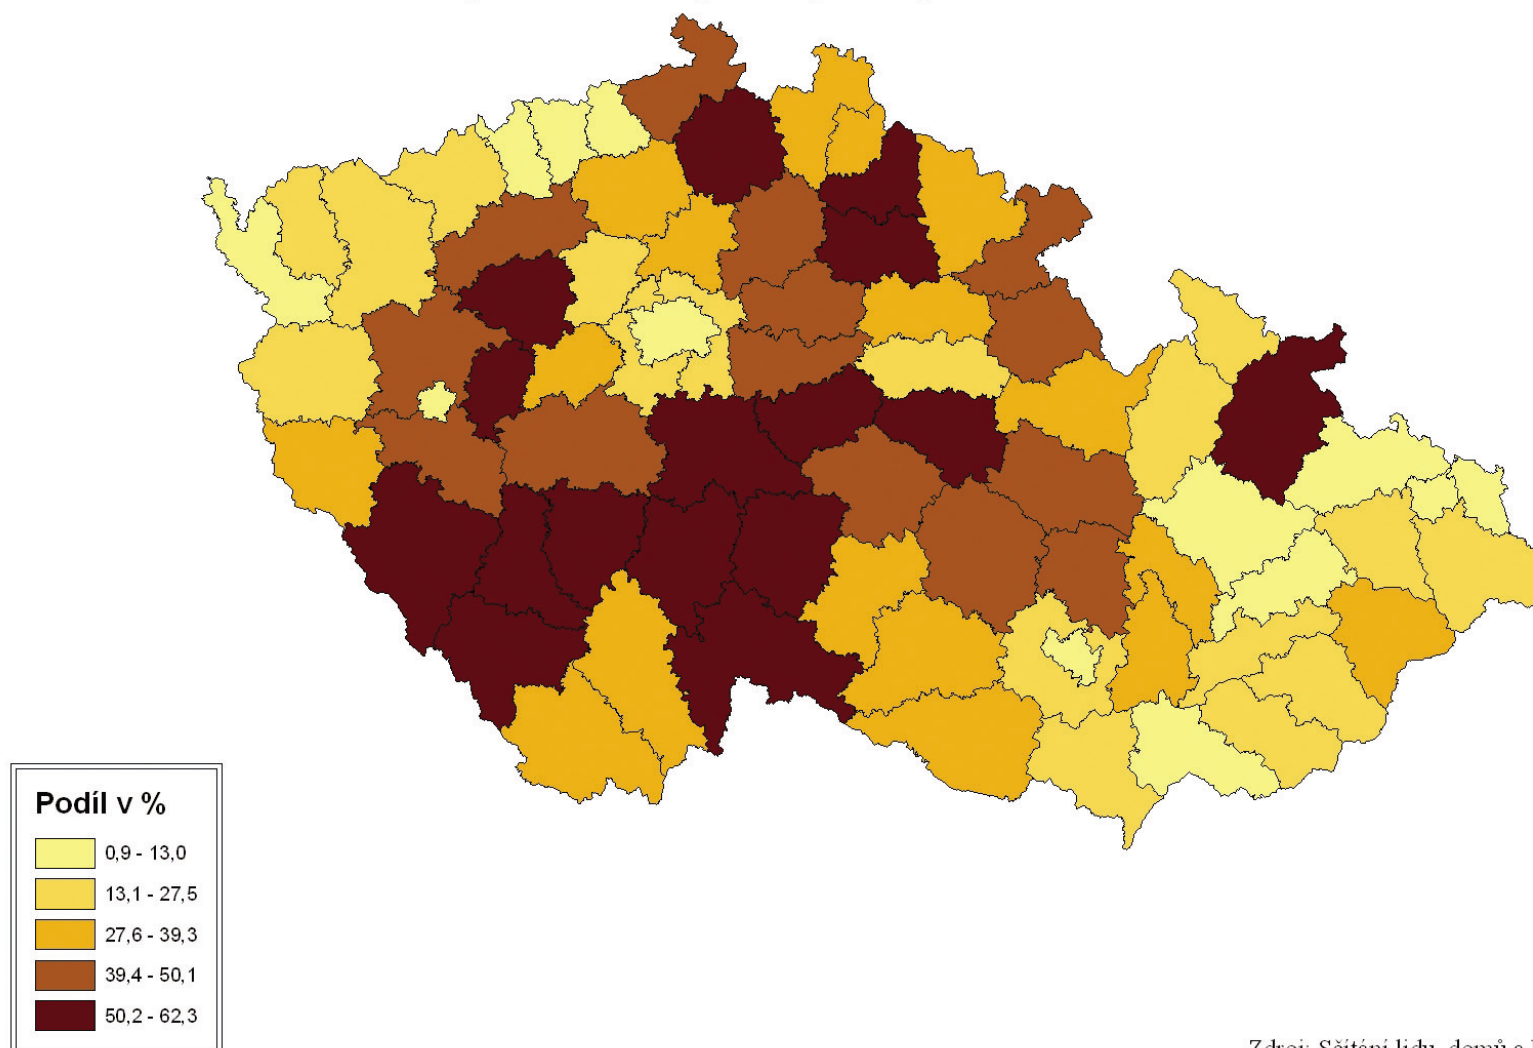

Mapa 14: Podíl neobydlených bytů využívaných jako rekreační objekty z celkového počtu neobydlených bytů v okresech v roce 2001

Zdroj: Sčítání lidu, domů a bytů 2001, ČSÚ