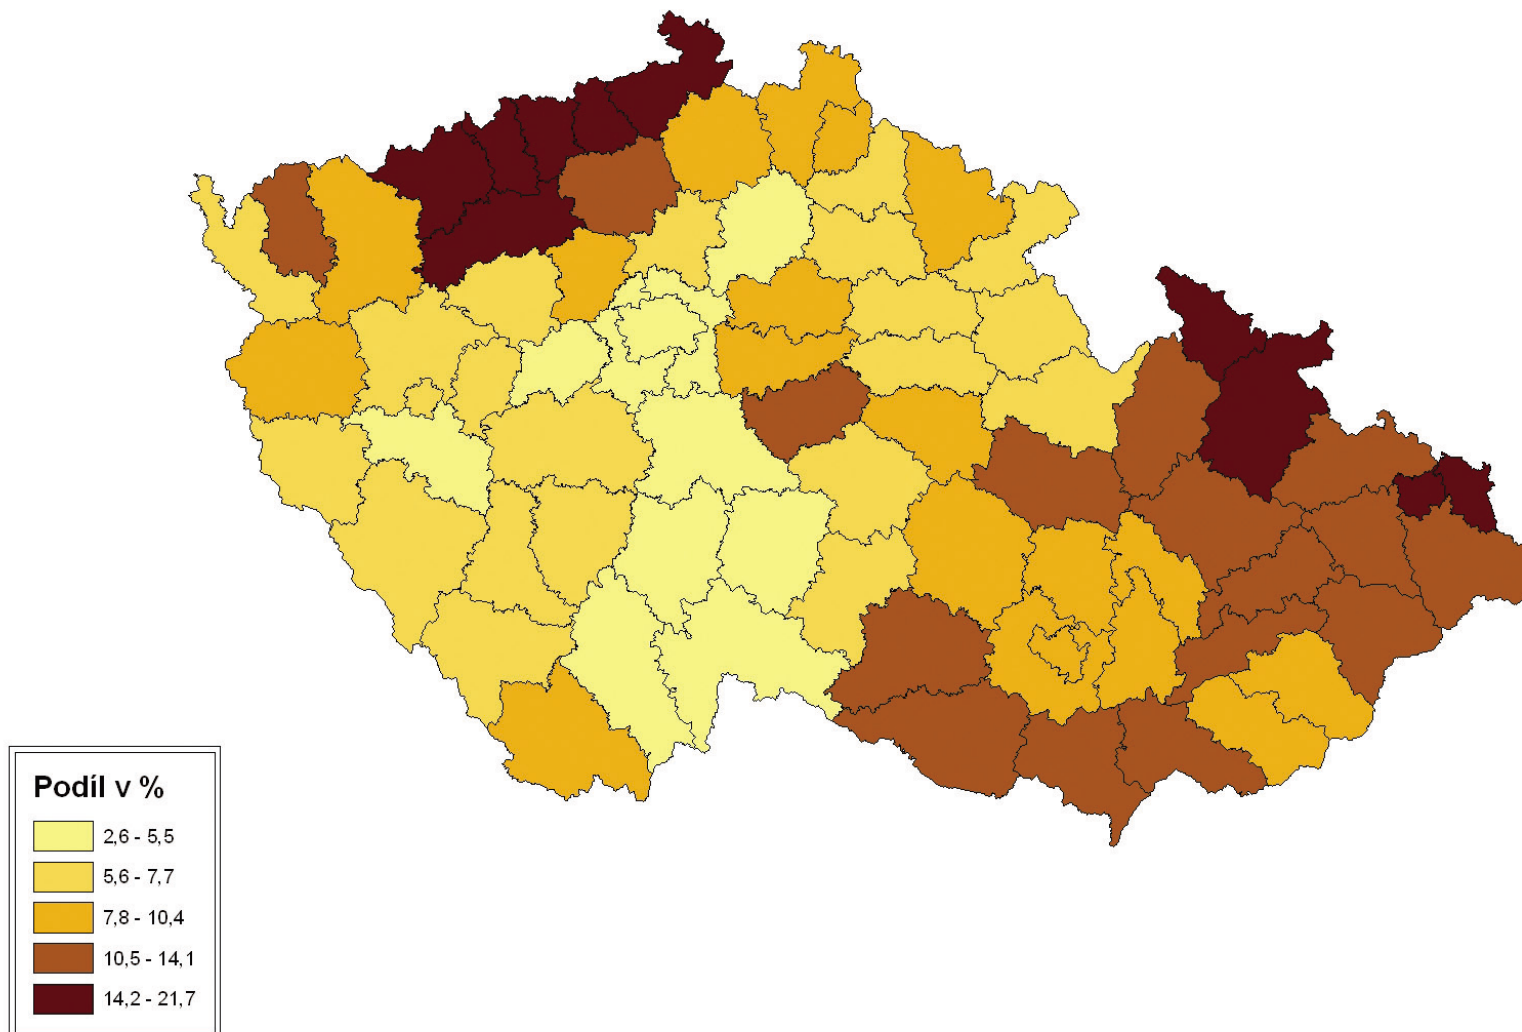

Mapa 1: Míra registrované nezaměstnanosti k 31. květnu 2003

Zdroj: MPSV