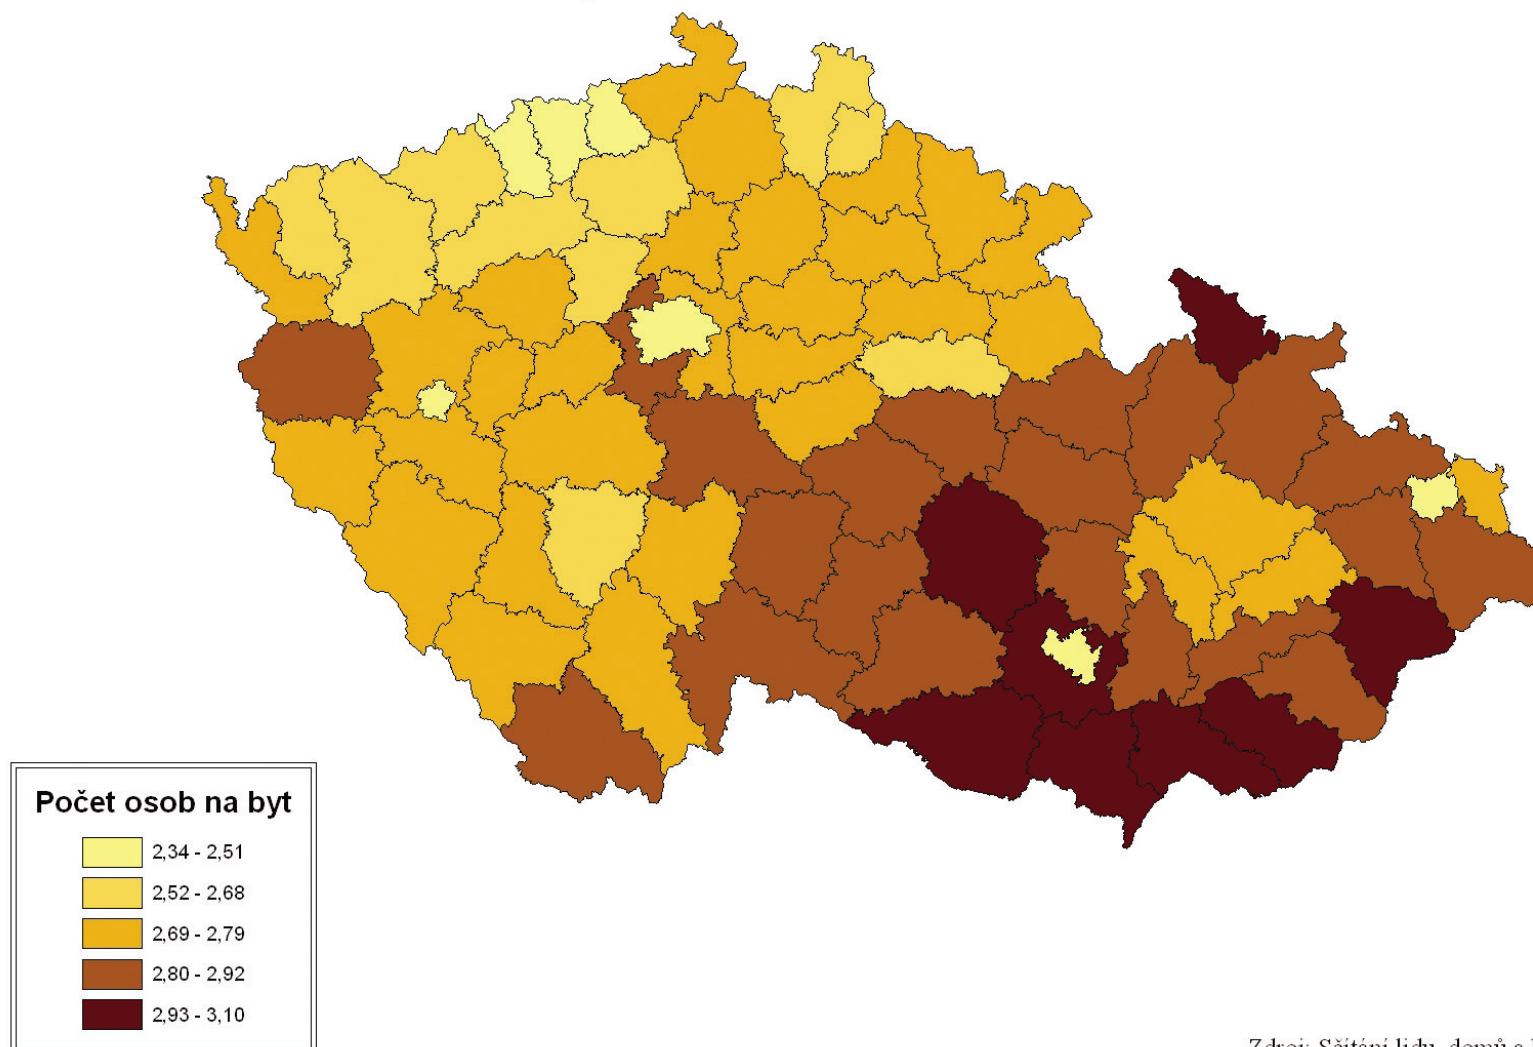

Mapa 8: Průměrný počet osob na 1 trvale obydlený byt  
podle okresů v roce 2001

Zdroj: Sčítání lidu, domů a bytů 2001, ČSÚ