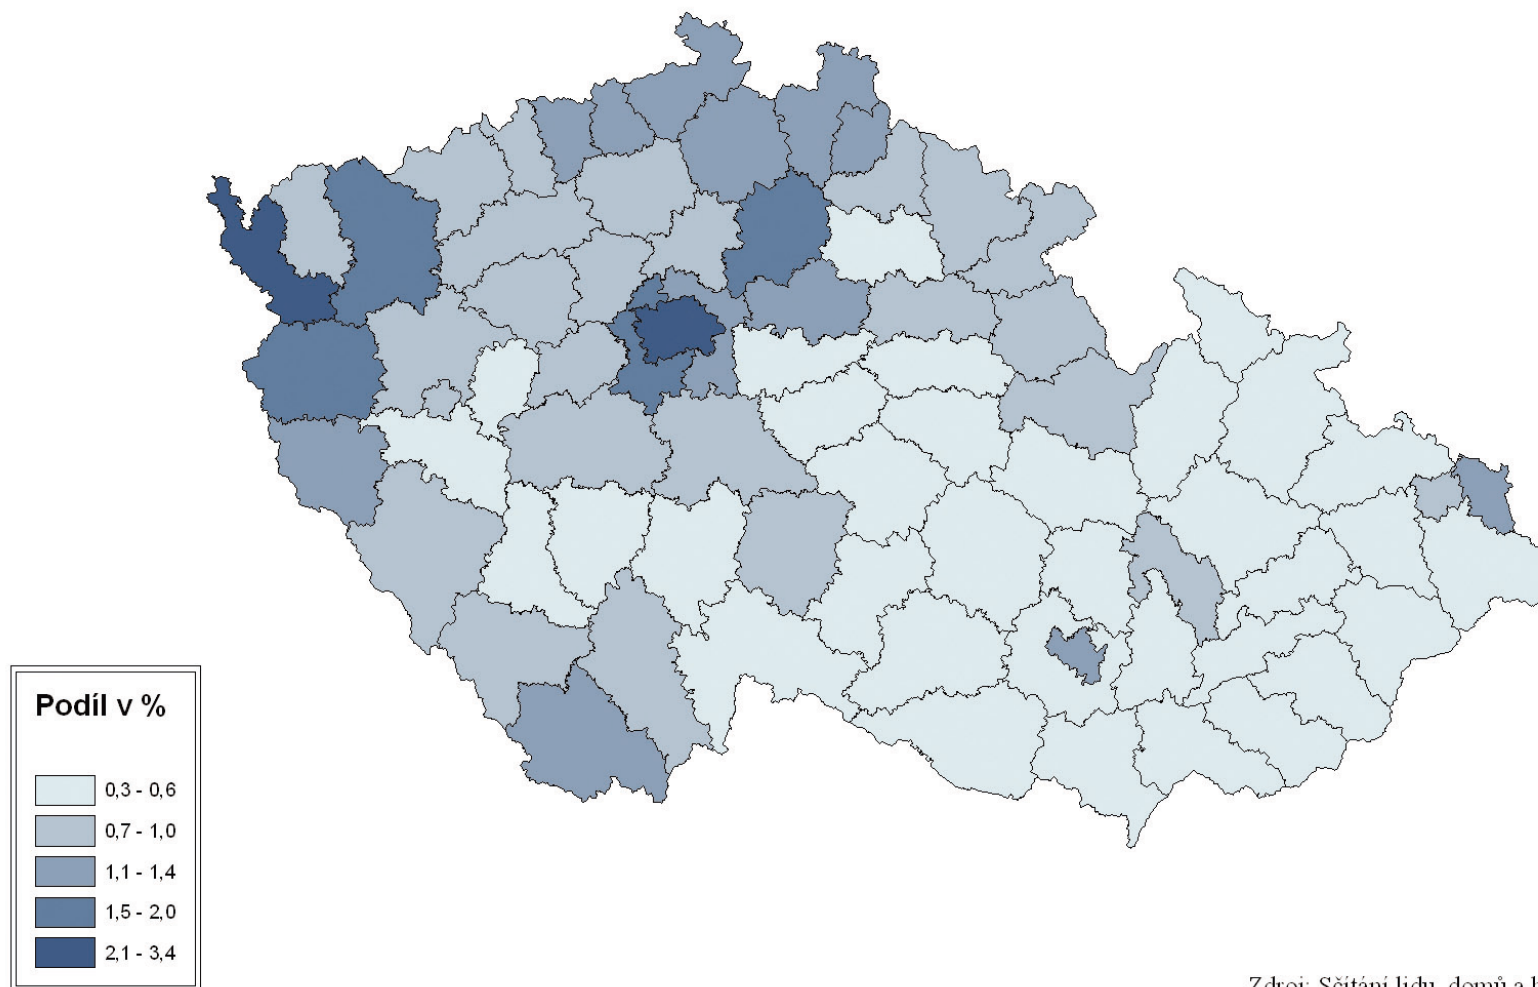

Mapa 2: Podíl osob s cizí státní příslušností
na celkovém počtu obyvatel okresu v roce 2001

Zdroj: Sčítání lidu, domů a bytů 2001, ČSÚ