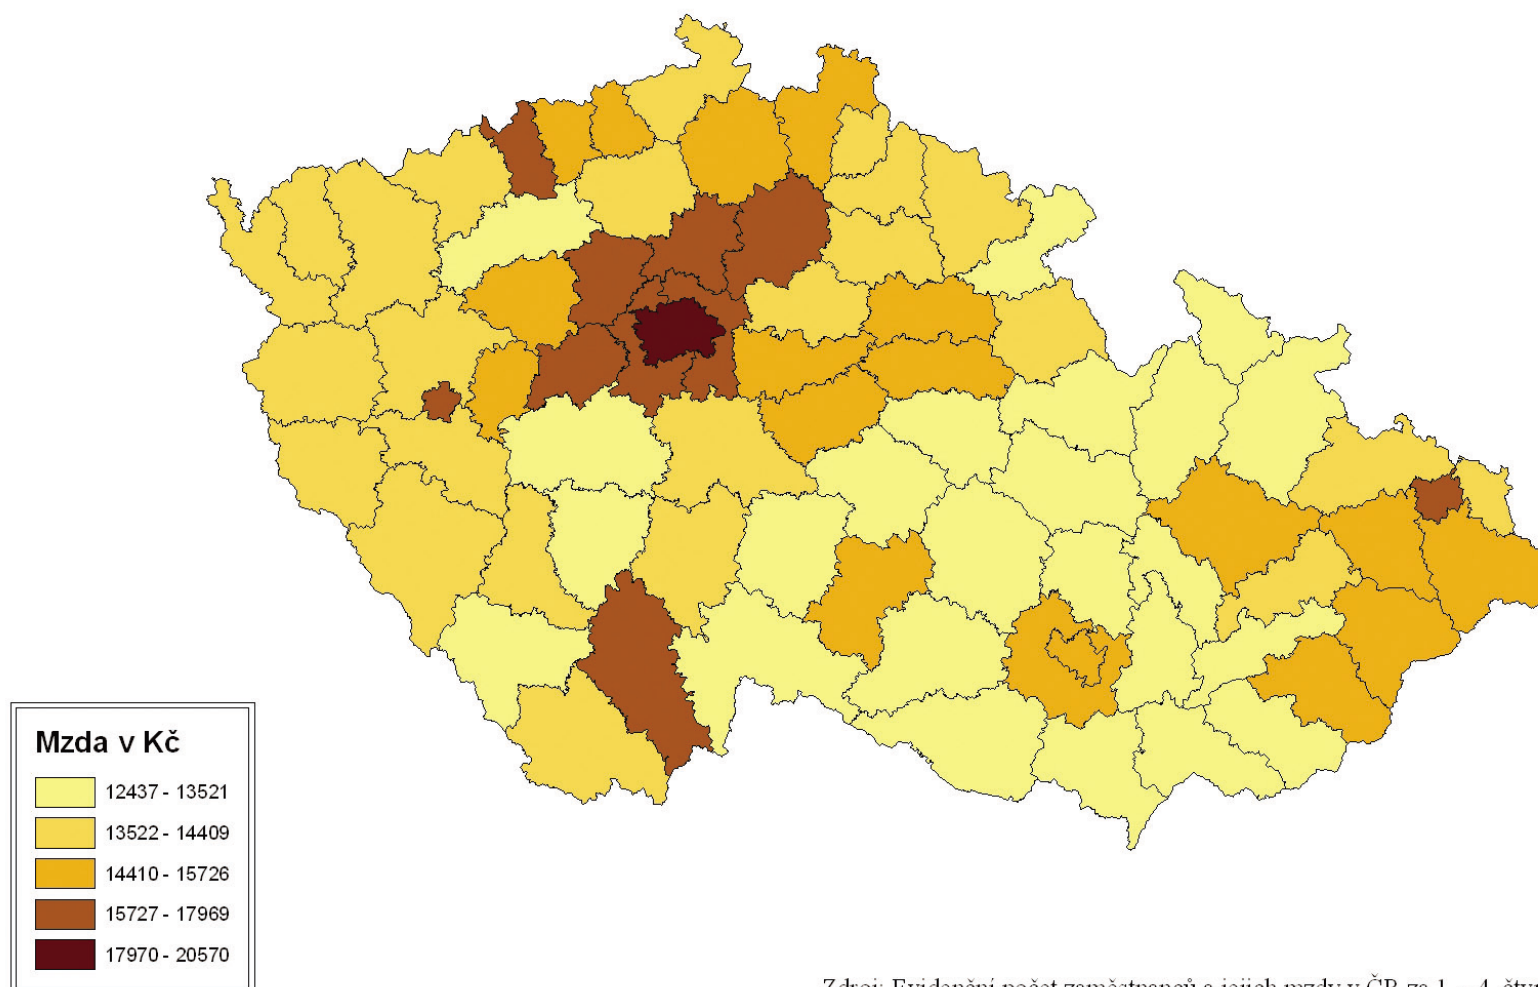

Mapa 2: Průměrná měsíční mzda zaměstnanců za okresy v roce 2002

Zdroj: Evidenční počet zaměstnanců a jejich mzdy v ČR za 1. - 4. čtvrtletí 2002, ČSÚ