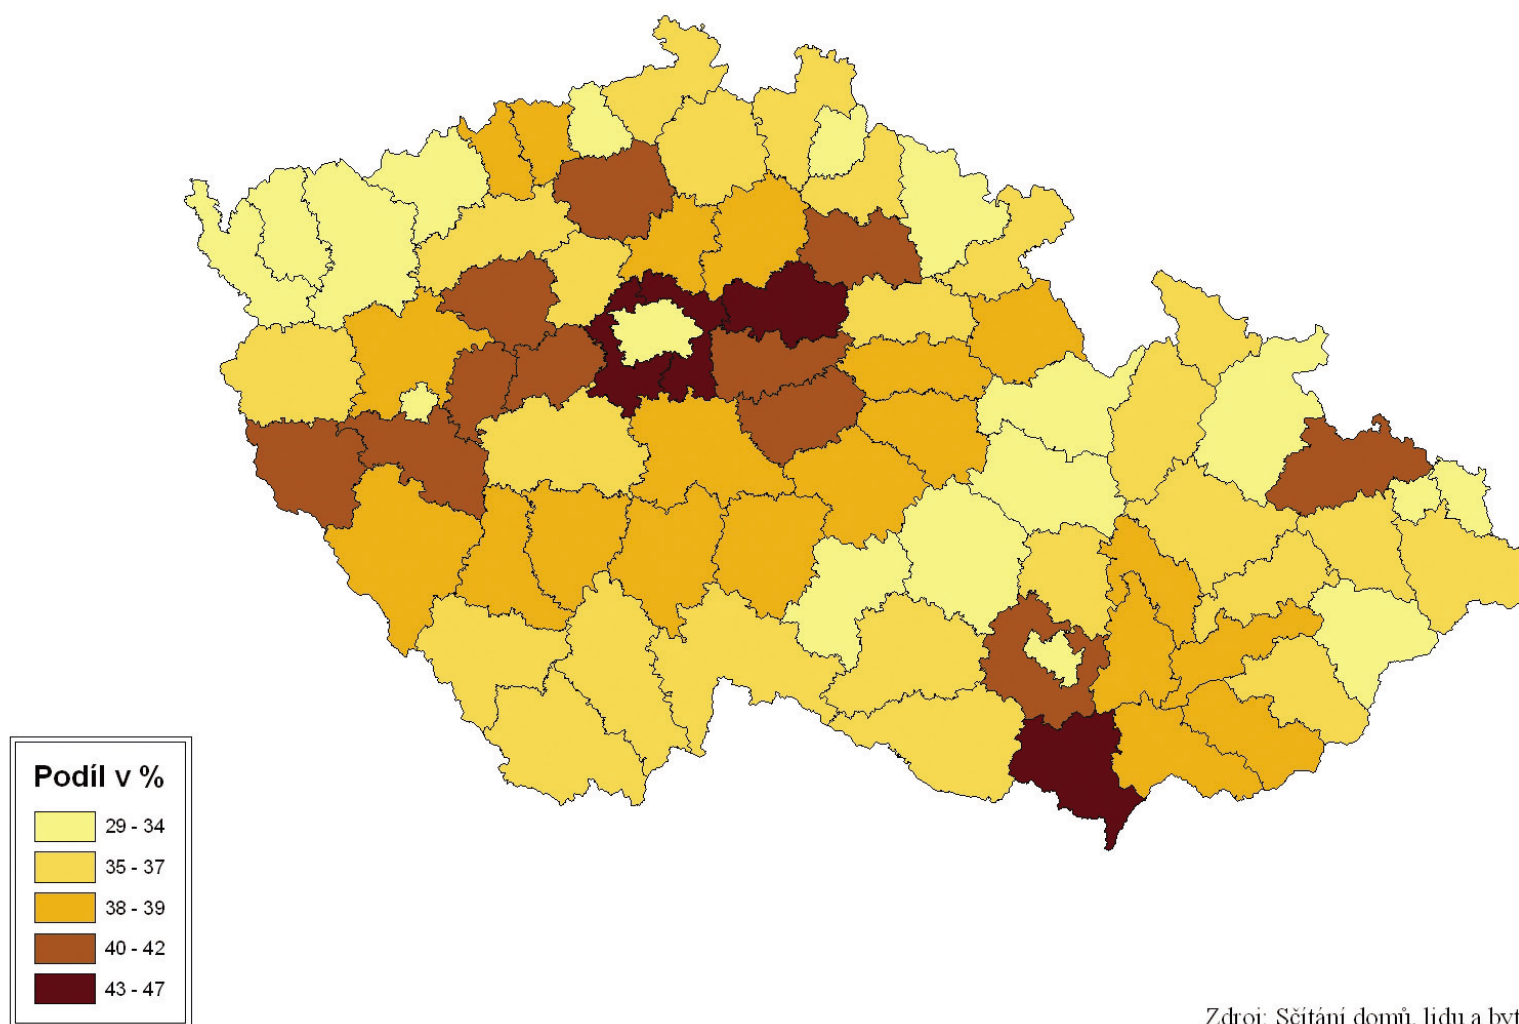

Mapa 12: Nadspotřeba bydlení - podíl bytů, v nichž je počet obytných místností větší než počet osob v bytě, v okresech v roce 2001

Zdroj: Sčítání domů, lidu a bytů 2001, ČSÚ