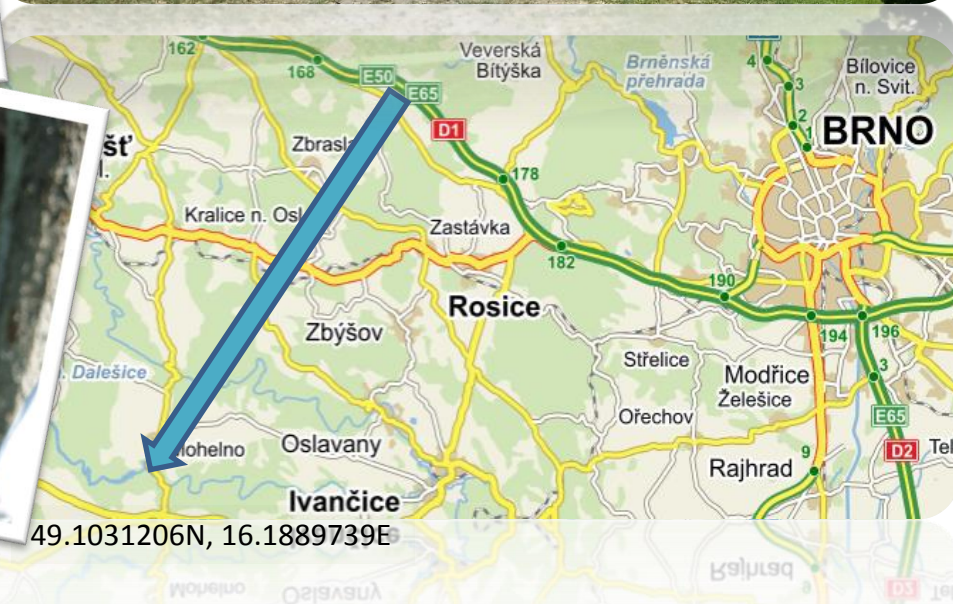

POZVÁNKA NA ORNITOLOGICKÉ CVIČENÍ

Kdy: 27. – 29. 4. 2017

Kde: terénní stanice Mohelský mlýn

Kdo: studenti VŠ a vědeckí pracovníci

Maximální počet účastníků: 15

Program akce

- **Čtvrtek 27. 4.:** odpoledne kolem 17hod příjezd na terénní stanici Mohelský mlýn, zahájení cvičení, příprava sítí a první odchyty, táborák
- **Pátek 28. 4.:** ráno kontrola sítí, metodika poznávání ptáků a kroužkování, celodenní exkurze po okolí, poznávání ptáků po hlase, večer přednáška, monitoring sov v okolí mlýna, táborák
- **Sobota 29. 4.:** kontrola sítí, kontrola budek rozmístěných v okolí Mohelského mlýna, kolem poledne odjezd