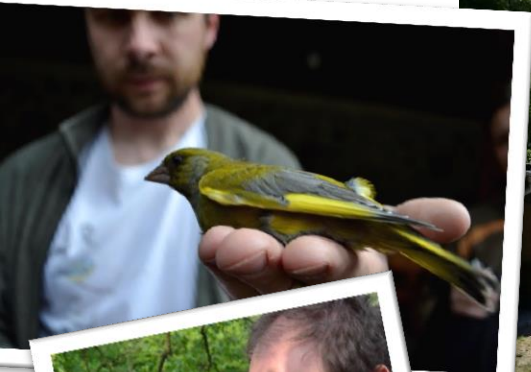

POZVÁNKA NA ORNITOLOGICKÉ CVIČENÍ

Kdy: 26. – 28. 4. 2015

Kde: terénní stanice Mohelský mlýn

Kdo: studenti VŠ (začátečníci i pokročilí)

BIOM

49.1031206N, 16.1889739E

Lektoři kurzu: Peter Adamík z
PřF UP a Vojtěch Brlík z ÚBO
AV ČR

Více na
www.biom.ivb.cz

Program akce

- Neděle:** odpoledne příjezd na terénní stanici Mohelský mlýn, zahájení cvičení, představení projektu BIOM, pouštění filmů o ornitologickém výzkumu ÚBO AV ČR, večer příprava sítí a sociální program
- Pondělí:** dopoledne kontrola sítí, metodika poznávání ptáků a kroužkování, celodenní exkurze po okolí, poznávání ptáků po hlase, večer přednáška na téma jak změny klimatu ovlivňují ptactvo
- Úterý:** kontrola sítí, kontrola budek rozmístěných v okolí Mohelského mlýna, po obědě odjezd