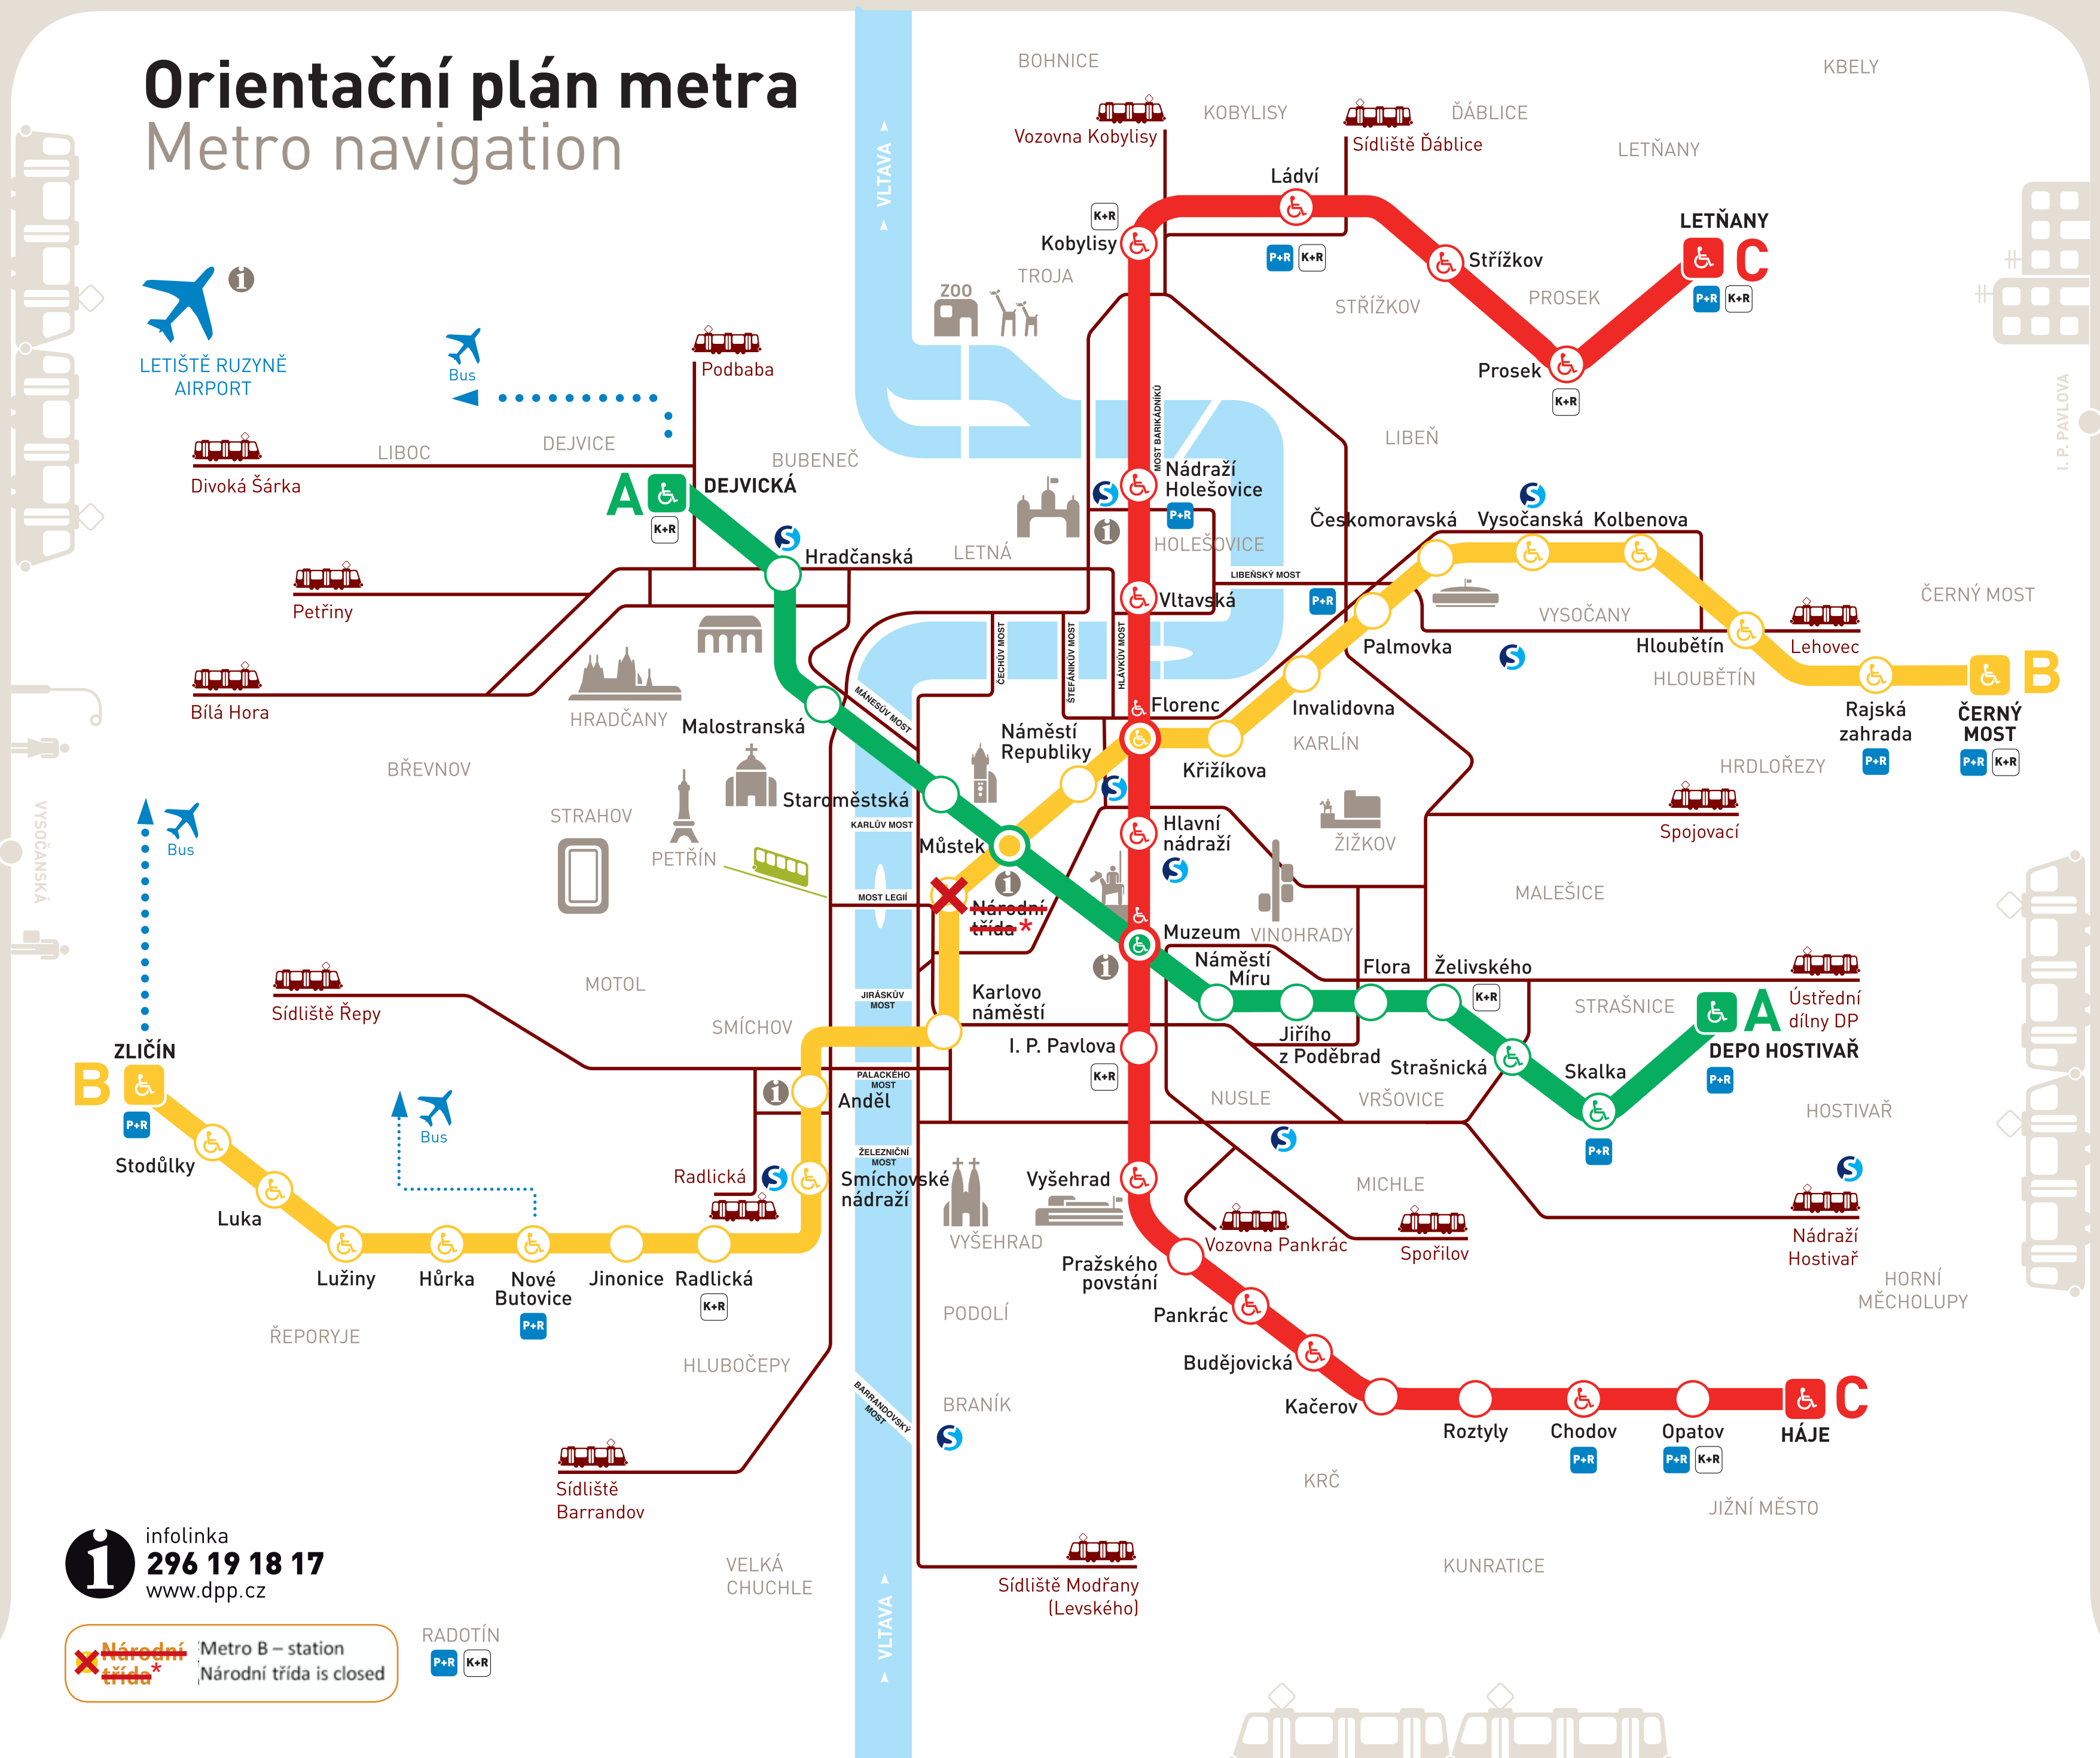

# Orientační plán metra

## Metro navigation

**1** infolinka  
**296 19 18 17**  
[www.dpp.cz](http://www.dpp.cz)

**X Národní třída** Metro B – station  
 Národní třída is closed

RADOTÍN  
 P+R K+R

- A**  **B**  **C** Linky metra a stanice metra  
 Metro lines and Metro stations
- Konečná stanice metra  
 Metro terminus station
- Stanice přestupní  
 Transfer station
- Bezbariérový přístup  
 Barrier-free access
- Tramvajová trať  
 Trams
- Lanová dráha  
 Funicular
- Přestup na vlaky ČD/linky S  
 Transfer to Czech Railways trains/S lines
- Bus MHD na Letiště Ruzyňě  
 Public transport buses to Airport
- Infocentrum DP  
 Metro, tram, bus infocentre
- Parkoviště P+R  
 Park and ride
- Krátkodobé zastavení  
 Kiss and ride