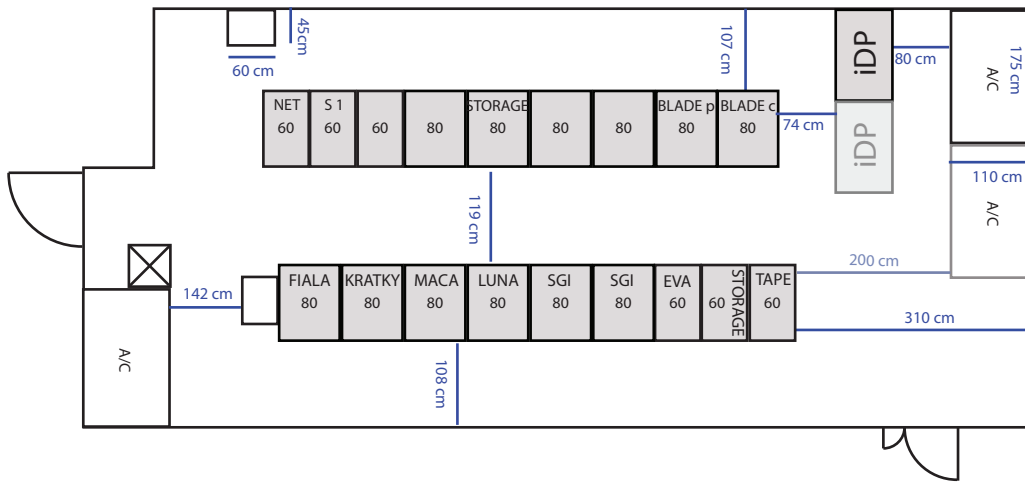

Návrh

12x 80cm rack ~ 540U
6x 60cm rack ~ 270U
celkem 810U + místo na 2x iDP

Aktualni stav

16x 80cm rack ~ 720U
1x 60cm rack ~ 45U
celkem 765U