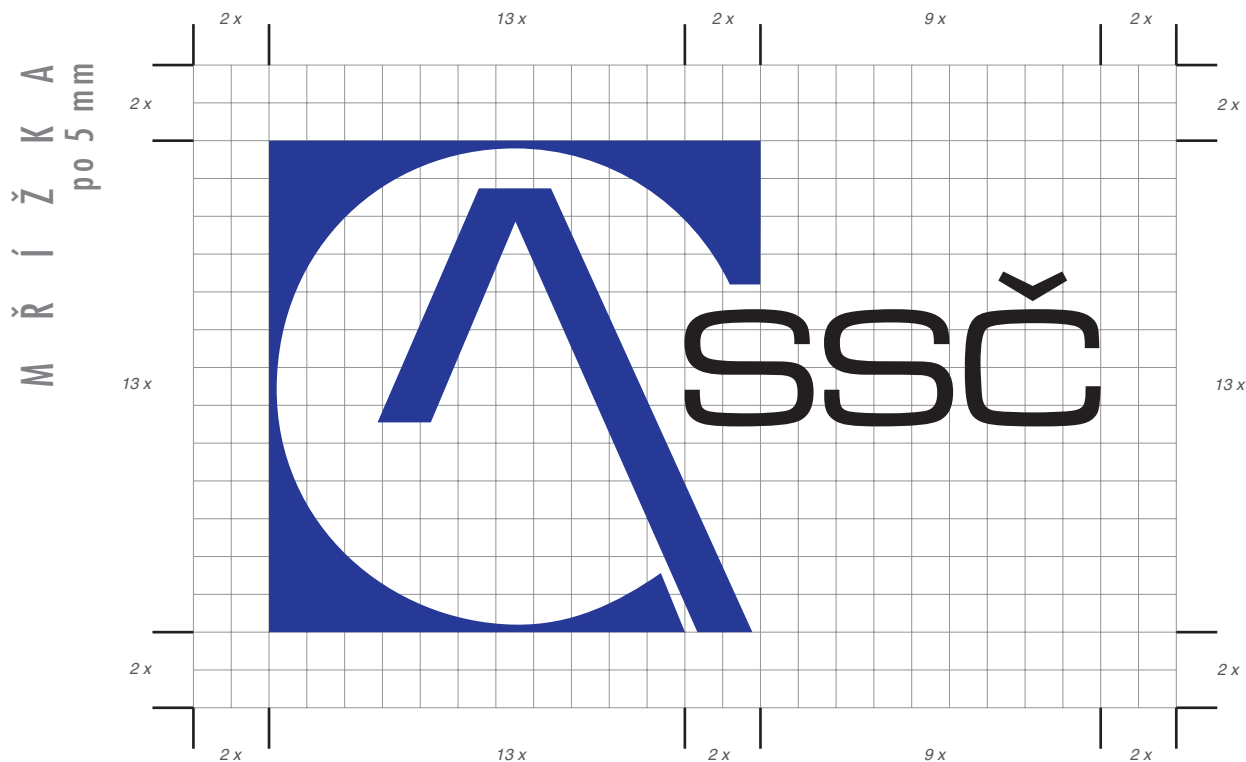

***ABCDEFGHIJKLMNOPQRSTUVXYZ***

V A R I A N T A  
CMYK

Barevnost:  
fialová - CMYK: C = 100, M = 94, Y = 0, K = 0  
a černá (100% K)

V A R I A N T A  
Pantone

Barevnost:  
fialová - Pantone 2745 C  
a černá (100% K)