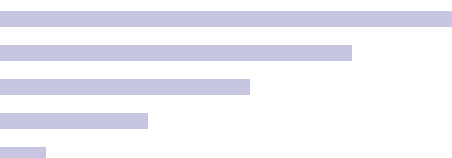

varianty - měnit aktuálně podlouhlé foto v záhlaví

SSČ

STŘEDISKO SPOLEČNÝCH ČINNOSTÍ AV ČR
VEŘEJNÁ VÝZKUMNÁ INSTITUCE