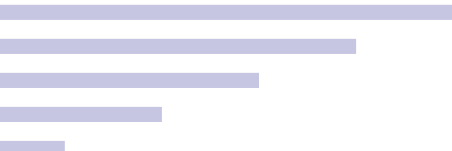

Desky na velikost papíru A4

složené - velikost 215 x 302 mm  
hřbet - šíře 4 mm  
(možnost měnit šíři)

velikost loga 118 x 80 mm

*varianty - měnit aktuálně podlouhlé foto v záhlaví*

 **SSČ**

STŘEDISKO SPOLEČNÝCH ČINNOSTÍ AV ČR  
VEŘEJNÁ VÝZKUMNÁ INSTITUCE