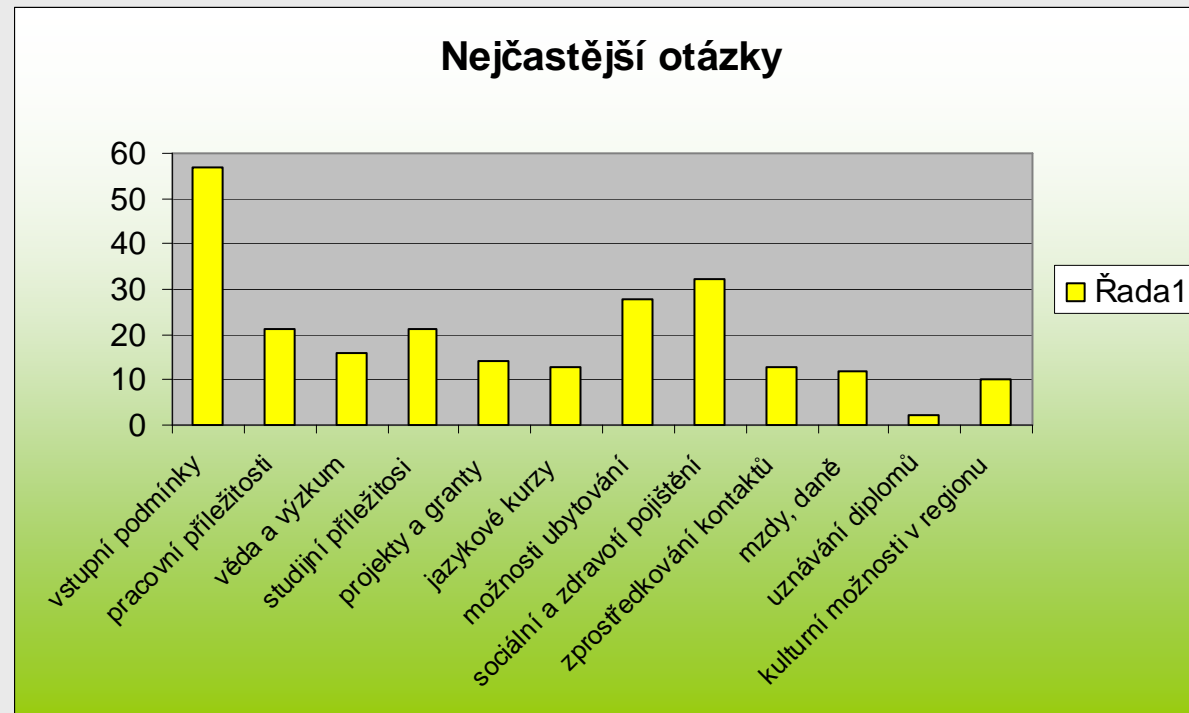

Nejčastější otázky