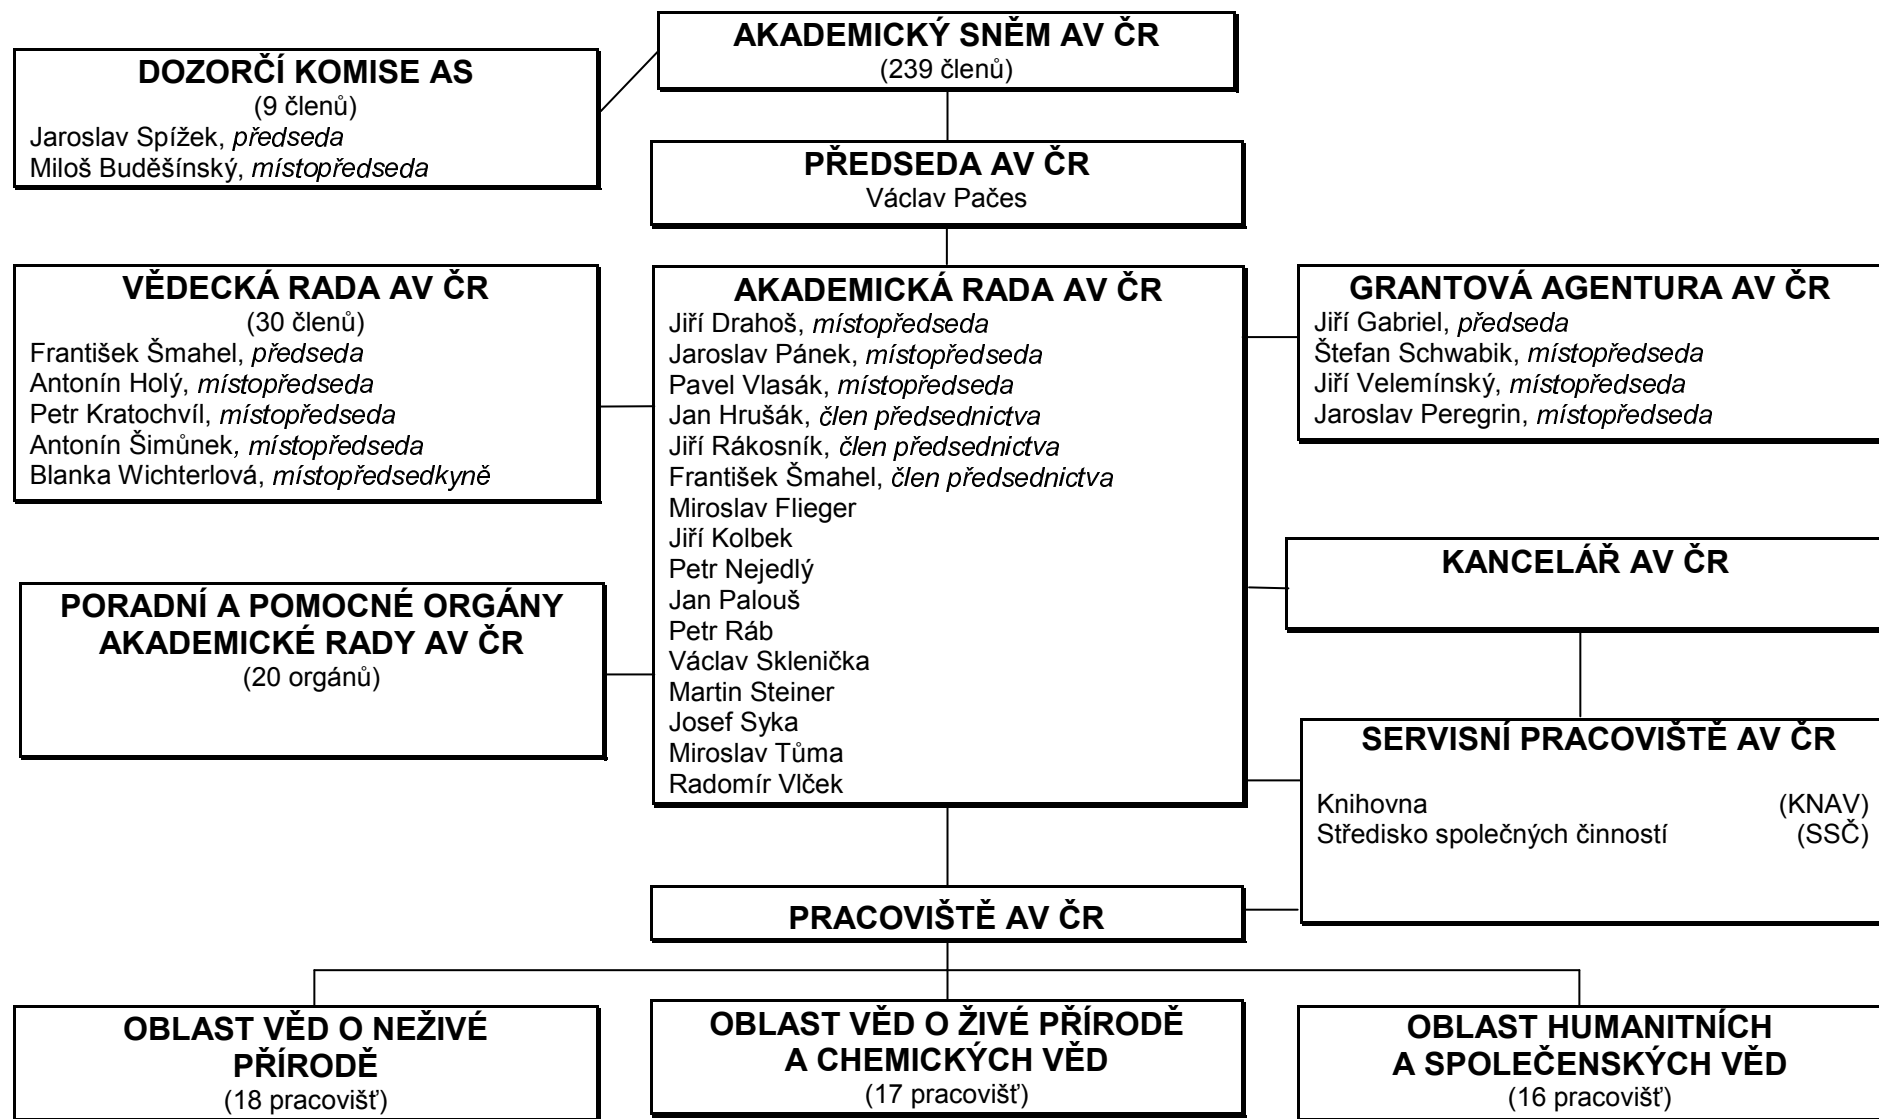

STRUKTURA AKADEMIE VĚD ČR V ROCE 2006

1. sekce matematiky, fyziky a informatiky	
Astronomický ústav	(ASÚ)
Fyzikální ústav	(FZÚ)
Matematický ústav	(MÚ)
Ústav informatiky	(ÚI)
Ústav jaderné fyziky	(ÚJF)
Ústav teorie informace a automatizace	(ÚTIA)

2. sekce aplikované fyziky	
Ústav fyziky materiálů	(ÚFM)
Ústav fyziky plazmatu	(ÚFP)
Ústav pro hydrodynamiku	(ÚH)
Ústav přístrojové techniky	(ÚPT)
Ústav radiotechniky a elektroniky	(ÚRE)
Ústav teoretické a aplikované mechaniky	(ÚATM)
Ústav termomechaniky	(ÚT)

3. sekce věd o Zemi	
Geofyzikální ústav	(GFÚ)
Geologický ústav	(GLÚ)
Ústav fyziky atmosféry	(ÚFA)
Ústav geoniky	(ÚGN)
Ústav struktury a mechaniky hornin	(ÚSMH)

4. sekce chemických věd	
Ústav analytické chemie	(ÚIACH)
Ústav anorganické chemie	(ÚACH)
Ústav fyzikální chemie	
J. Heyrovského	(ÚFCH JH)
Ústav chemických procesů	(ÚCHP)
Ústav makromolekulární chemie	(ÚMCH)
Ústav organické chemie a biochemie	(ÚOCHB)