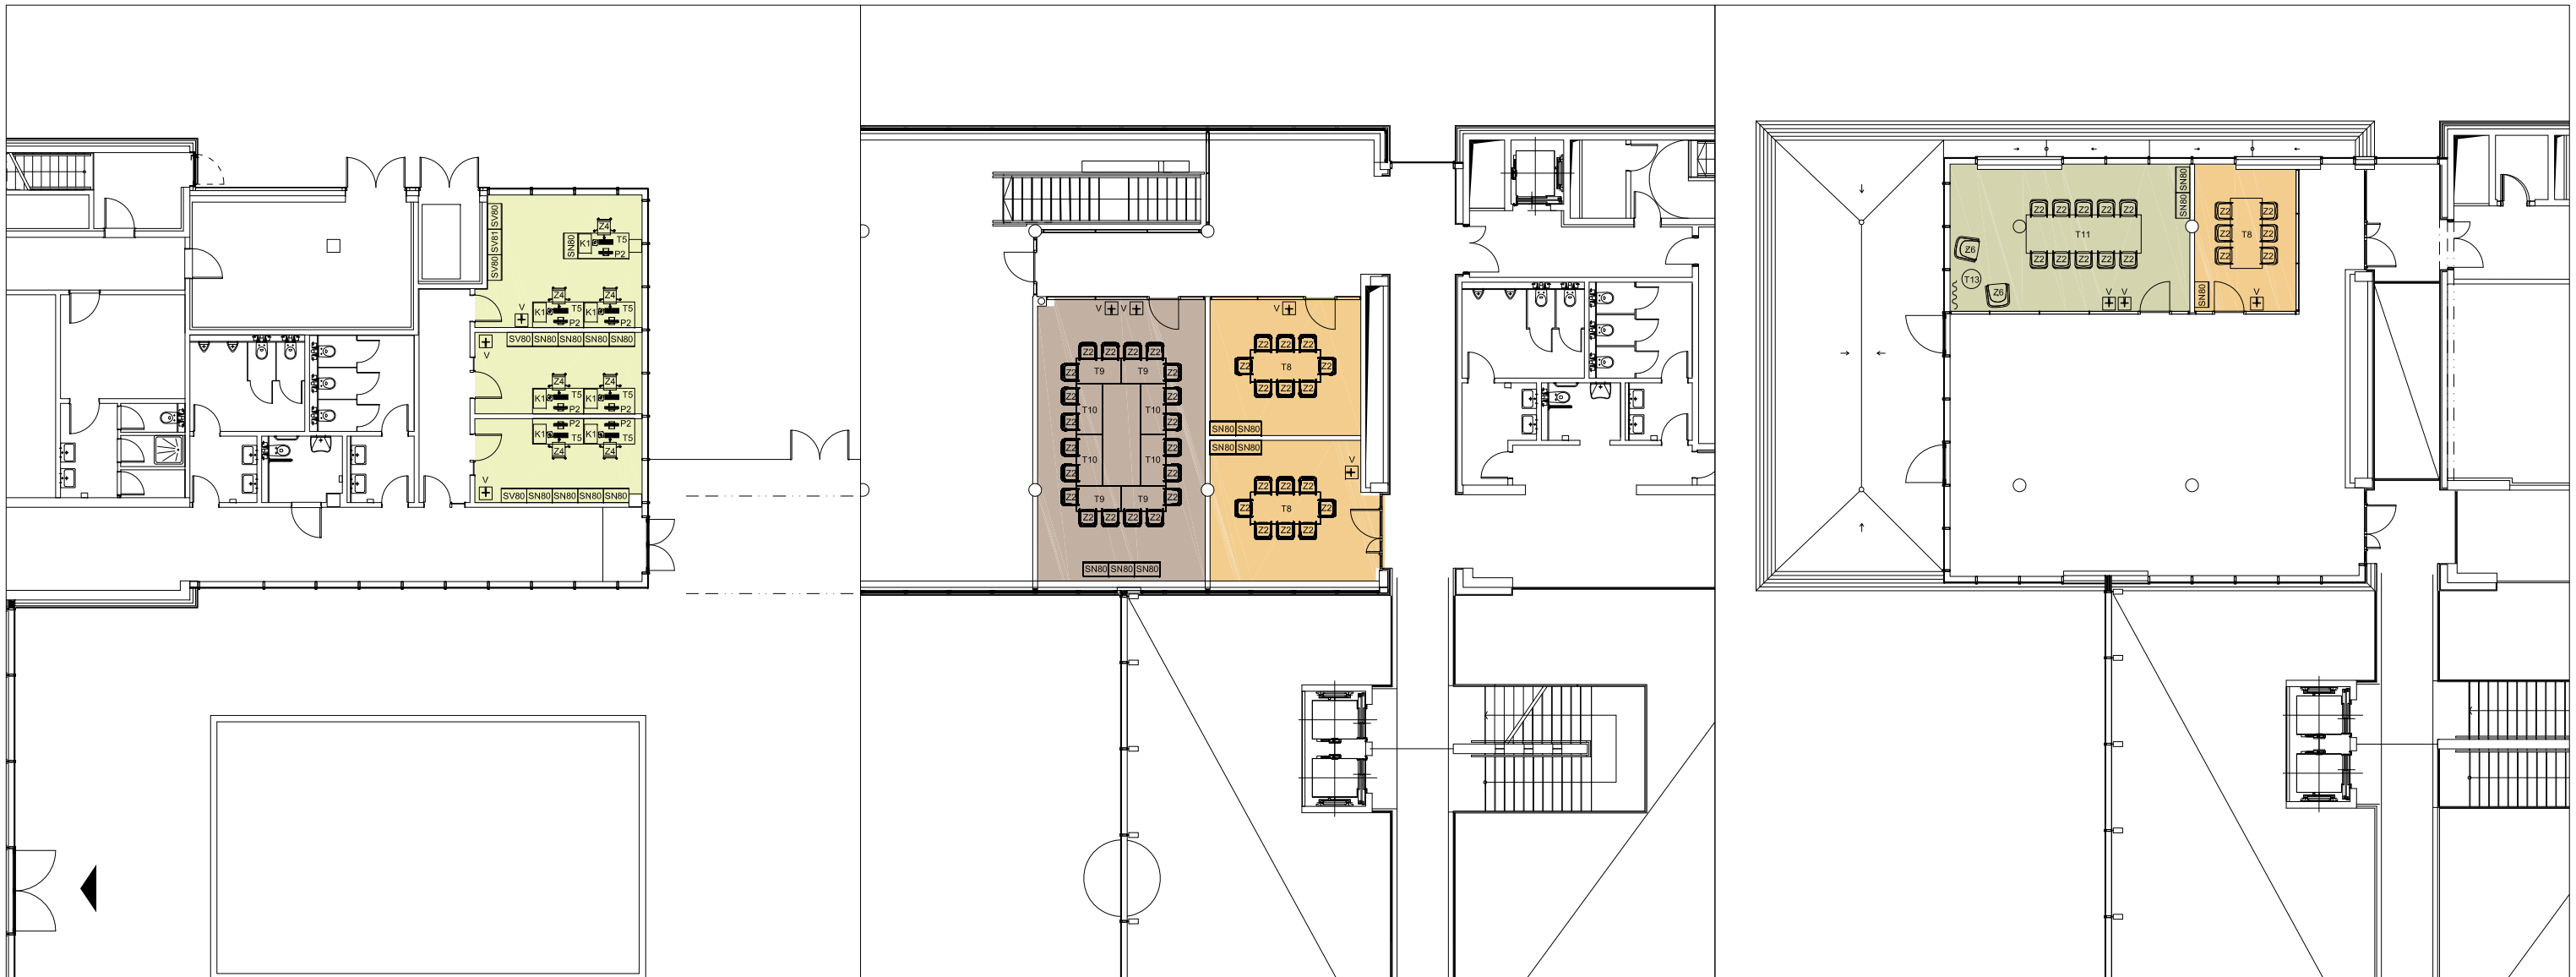

ELI 1.NP část B

ELI 2.NP část B

ELI 3.NP část B

KUCHYŇKA

STANDARD MR1

STANDARD 1

STANDARD MR2

STANDARD 2

STANDARD MR3

STANDARD 3

LEGENDA

- T1 STŮL PRACOVNÍ 1800/900/720-740mm
- T2 STŮL KONFERENČNÍ Ø900/755mm
- T3 STŮL PRACOVNÍ 1600/900/720-740mm
- T4 STŮL KONFERENČNÍ 900/900/740mm
- T5 STŮL PRACOVNÍ 1600/800/720-740mm
- T6 PŘÍSEDOVÁ DESKA 1600(1630)/600/720-740mm
- T7 STŮL KONFERENČNÍ 800/800/740mm
- T8 STŮL KONFERENČNÍ 2200/1000/740mm
- T9 STŮL KONFERENČNÍ 1400/800/740mm
- T10 STŮL KONFERENČNÍ 1600/800/740mm
- T11 STŮL KONFERENČNÍ 3600/1200/740mm
- T12 STOLEK JIDELNÍ Ø700/720mm
- T13 STOLEK KONFERENČNÍ NÍZKÝ Ø600/450mm
- P1 PARAVÁN PRO STŮL T1 1800/25-30/450mm
- P2 PARAVÁN PRO STŮL T3/T5 1800/25-30/450mm
- P3 PARAVÁN PRO STŮL T5 (v prostoru s mezerou mezi pracovní deskou a paravánem) 1800/25-30/450mm
- K1 KONTEJNER MOBILNÍ KOVOVÝ 3+1 ZÁSUVKA
- SN80 SKŘÍŇ NÍZKÁ Z LTD POLICOVÁ ZOH 800/450/výška pracovního stolu
- SV80 SKŘÍŇ VYSOKÁ Z LTD POLICOVÁ SOH 800/450cca 1800mm
- SV81 KOMBINACE SN80 + NIKA OTEVŘENÁ SOH 800/450cca 1800mm
- Z1 ŽIDLE KANCELÁŘSKÁ STANDARD 1
- Z2 ŽIDLE KONFERENČNÍ
- Z3 ŽIDLE KANCELÁŘSKÁ STANDARD 2
- Z4 ŽIDLE KANCELÁŘSKÁ STANDARD 3
- Z5 ŽIDLE JIDELNÍ
- Z6 KŘESLO
- V VEŠÁK MOBILNÍ

T14 SPOLEČNÉ 4 PRACOVNÍSTĚ V PROSTORU (ALTERNATIVA ZA 4x T5)

akce:

Interiér kancelářských prostor
multifunkční budovy ELI

vypracoval:

JAROŠ DESIGN s.r.o.
Bubenská 1
Praha 7, 170 00
www.jaros-design.cz

výkres:

SPECIFIKACE MOBILIÁŘE
ELI 1-3.NP ostatní části - VÝKRES MOBILIÁŘE

formát:

2xA4

měřítko:

1:200

stupeň:

PI

datum:

05. 03. 2012