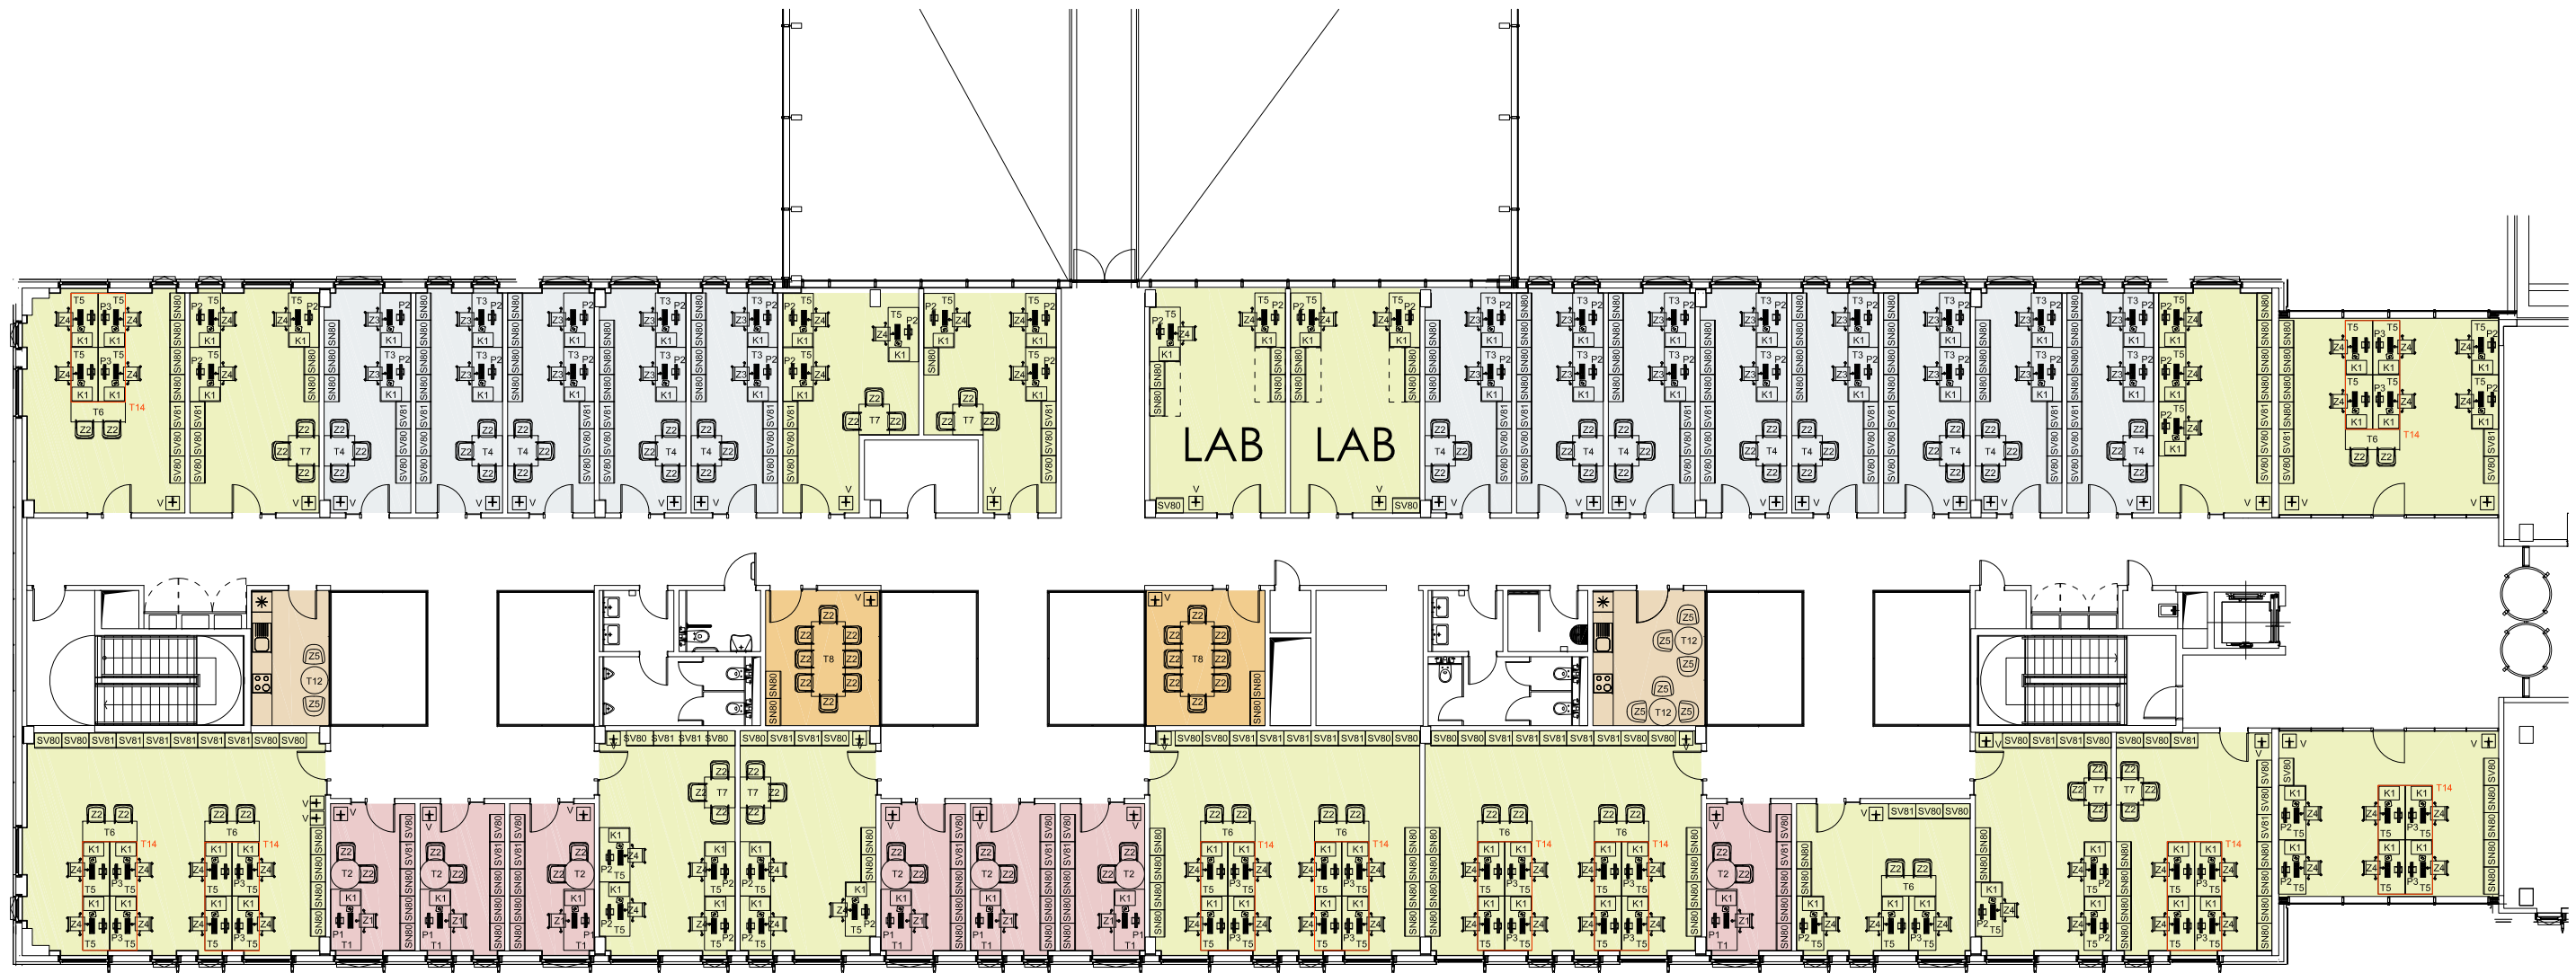

LEGENDA

- T1 STŮL PRACOVNÍ 1800/900/720-740mm
- T2 STŮL KONFERENČNÍ Ø900/755mm
- T3 STŮL PRACOVNÍ 1600/900/720-740mm
- T4 STŮL KONFERENČNÍ 900/900/740mm
- T5 STŮL PRACOVNÍ 1600/800/720-740mm
- T6 PŘÍSEDOVÁ DESKA 1600(1630)/600/720-740mm
- T7 STŮL KONFERENČNÍ 800/800/740mm
- T8 STŮL KONFERENČNÍ 2200/1000/740mm
- T9 STŮL KONFERENČNÍ 1400/800/740mm
- T10 STŮL KONFERENČNÍ 1600/800/740mm
- T11 STŮL KONFERENČNÍ 3600/1200/740mm
- T12 STOLEK JÍDELNÍ Ø700/720mm
- T13 STOLEK KONFERENČNÍ NÍZKÝ Ø600/450mm
- P1 PARAVÁN PRO STŮL T1 1800/25-30/450mm
- P2 PARAVÁN PRO STŮL T3/T5 1800/25-30/450mm
- P3 PARAVÁN PRO STŮL T5 (v prostoru s mezerou mezi pracovní deskou a paravánem) 1800/25-30/450mm
- K1 KONTEJNER MOBILNÍ KOVOVÝ 3+1 ZÁSUVKA
- SN80 SKŘÍŇ NÍZKÁ Z LTD POLICOVÁ 20H 800/450/výška pracovního stolu
- SV80 SKŘÍŇ VYSOKÁ Z LTD POLICOVÁ 50H 800/450/cca 1800mm
- SV81 KOMBINACE SN80 + NIKA OTEVŘENÁ 30H 800/450/cca 1800mm
- Z1 ŽIDLE KANCELÁŘSKÁ STANDARD 1
- Z2 ŽIDLE KONFERENČNÍ
- Z3 ŽIDLE KANCELÁŘSKÁ STANDARD 2
- Z4 ŽIDLE KANCELÁŘSKÁ STANDARD 3
- Z5 ŽIDLE JÍDELNÍ
- Z6 KŘESLO
- V VĚŠÁK MOBILNÍ

T14 SPOLEČNÉ 4 PRACOVNÍSTĚ V PROSTORU (ALTERNATIVA ZA 4x T5)

akce:

Interiér kancelářských prostor multifunkční budovy ELI

vypracoval:

JAROS DESIGN s.r.o.
Bubenská 1
Praha 7, 170 00
www.jaros-design.cz

výkres:

SPECIFIKACE MOBILIÁŘE
ELI 3.NP část A - VÝKRES MOBILIÁŘE

formát:

2xA4

měřítko:

1:200

stupeň:

PI

datum:

05. 03. 2012