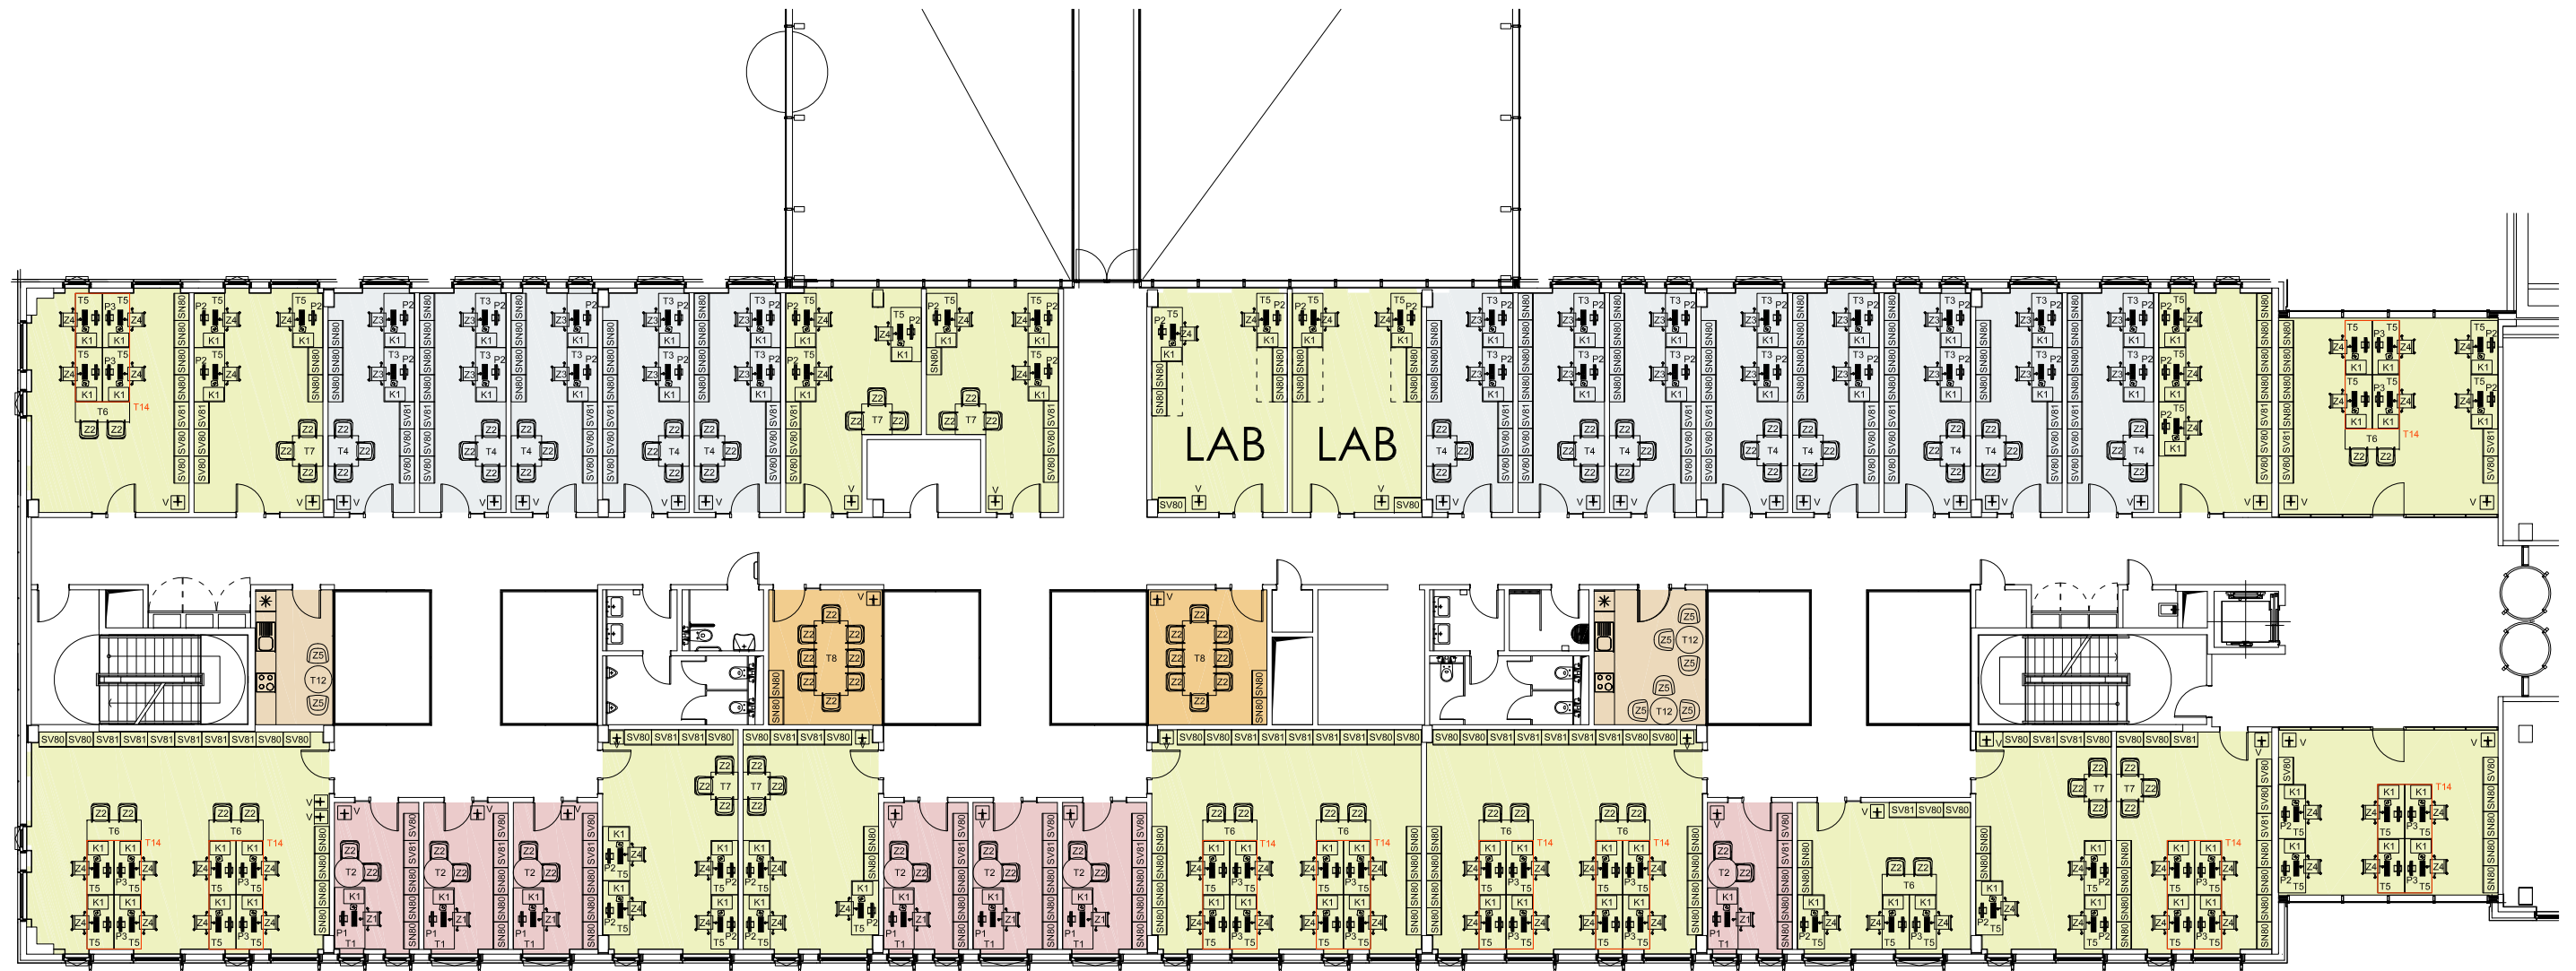

05. 03. 2012

LEGENDA

- T1 STŮL PRACOVNÍ 1800/900/720-740mm
- T2 STŮL KONFERENČNÍ Ø900/755mm
- T3 STŮL PRACOVNÍ 1600/900/720-740mm
- T4 STŮL KONFERENČNÍ 900/900/740mm
- T5 STŮL PRACOVNÍ 1600/800/720-740mm
- T6 PŘÍDEOVÁ DESKA 1600/1600/800/720-740mm
- T7 STŮL KONFERENČNÍ 800/800/740mm
- T8 STŮL KONFERENČNÍ 2200/1000/740mm
- T9 STŮL KONFERENČNÍ 1400/800/740mm
- T10 STŮL KONFERENČNÍ 1600/800/740mm
- T11 STŮL KONFERENČNÍ 3600/1200/740mm
- T12 STOLEK JÍDELNÍ Ø700/720mm
- T13 STOLEK KONFERENČNÍ NÍZKÝ Ø600/450mm
- P1 PARAVÁN PRO STŮL T1 1800/25-30/450mm
- P2 PARAVÁN PRO STŮL T3/T5 1800/25-30/450mm
- P3 PARAVÁN PRO STŮL T5 (v prostoru s mezerou mezi pracovní deskou a paravánem) 1800/25-30/450mm
- K1 KONTEJNER MOBILNÍ KOVOVÝ 3+1 ZÁSUVKA
- SN80 SKŘIŇ NÍZKÁ Z LTD POLICOVÁ 20H 800/450/výška pracovního stolu
- SV80 SKŘIŇ VYSOKÁ Z LTD POLICOVÁ 50H 800/450/cca 1800mm
- SV81 KOMBINACE SN80 + NIKA OTEVŘENÁ 30H 800/450/cca 1800mm
- Z1 ŽIDLE KANCELÁŘSKÁ STANDARD 1
- Z2 ŽIDLE KONFERENČNÍ
- Z3 ŽIDLE KANCELÁŘSKÁ STANDARD 2
- Z4 ŽIDLE KANCELÁŘSKÁ STANDARD 3
- Z5 ŽIDLE JÍDELNÍ
- Z6 KŘESLO
- V VĚŠÁK MOBILNÍ