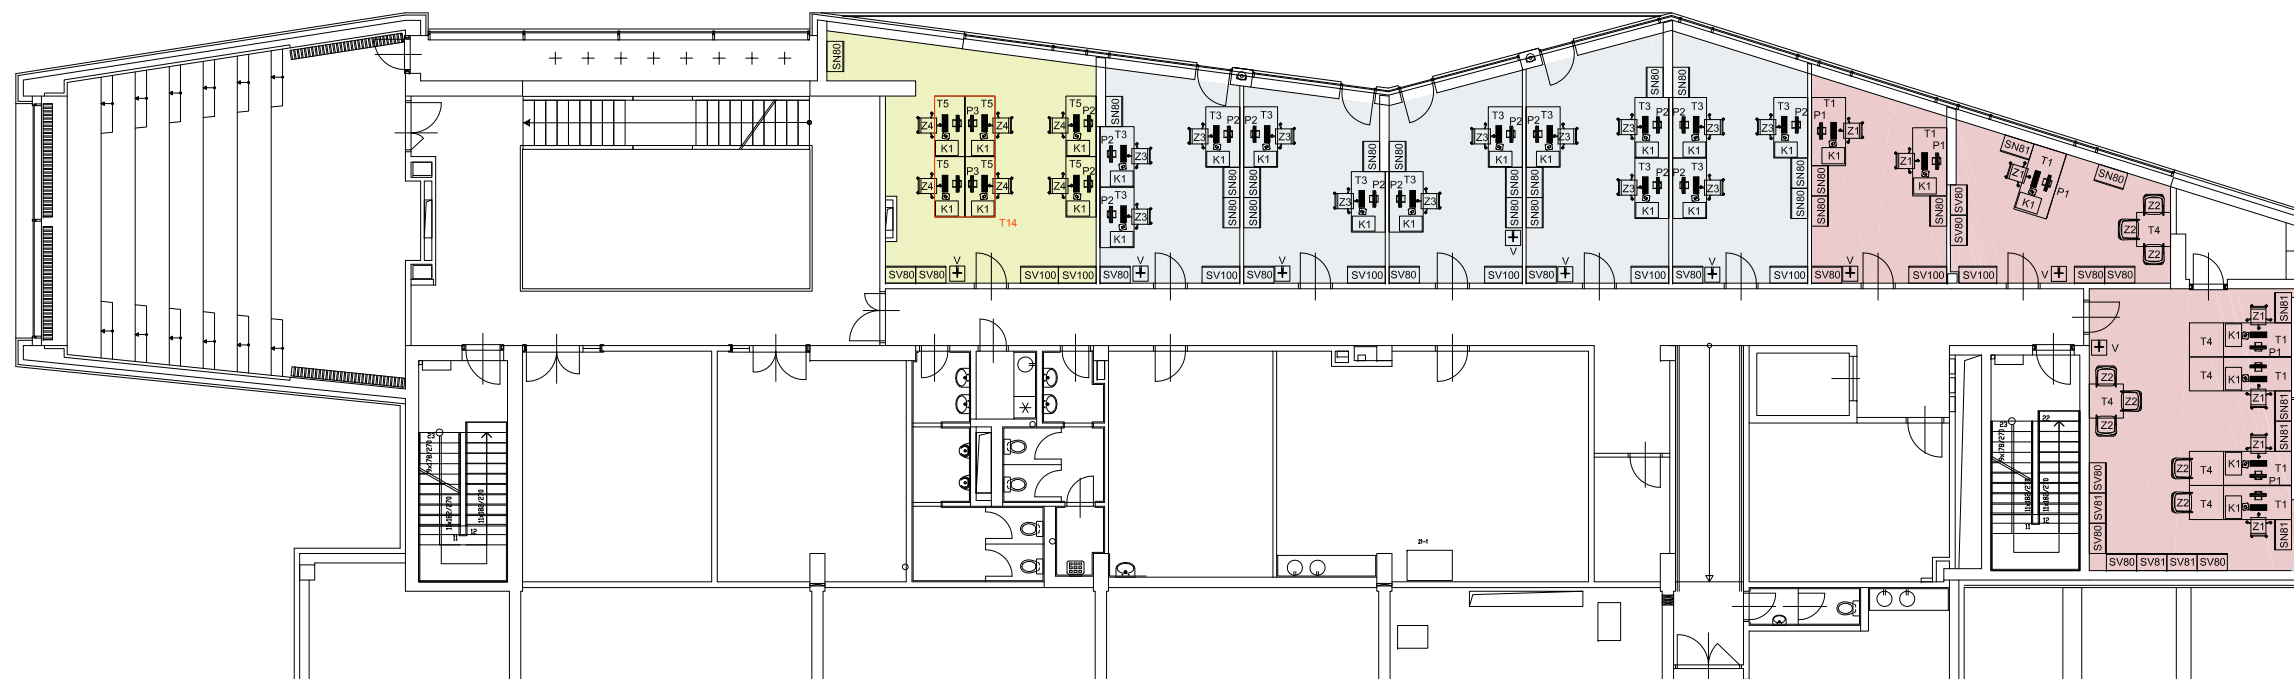

05. 03. 2012

LEGENDA

- STANDARD 1
- STANDARD 2
- STANDARD 3

- T1 STŮL PRACOVNÍ 1800/900/720-740mm
- T2 STŮL KONFERENČNÍ Ø900/755mm
- T3 STŮL PRACOVNÍ 1600/900/720-740mm
- T4 STŮL KONFERENČNÍ 900/900/740mm
- T5 STŮL PRACOVNÍ 1600/800/720-740mm
- P1 PARAVÁN PRO STŮL T1 1800/25-30/450mm
- P2 PARAVÁN PRO STŮL T3/T5 1800/25-30/450mm
- P3 PARAVÁN PRO STŮL T5 (v prostoru s mezerou mezi pracovní deskou a paravánem) 1800/25-30/450mm
- K1 KONTEJNER MOBILNÍ KOVOVÝ 3+1 ZÁSUVKA
- SN80 SKŘÍŇ NÍZKÁ Z LTD POLICOVÁ ZOH 800/450/výška pracovního stolu
- SNB1 SKŘÍŇ NÍZKÁ ŽALUZIOVÁ Z LTD POLICOVÁ ZOH 800/450/výška pracovního stolu
- SV80 SKŘÍŇ VYSOKÁ Z LTD POLICOVÁ SOH 800/450cca 1800mm
- SVB1 KOMBINACE SN80 + NIKA OTEVŘENÁ SOH 800/450cca 1800mm
- SV100 SKŘÍŇ VYSOKÁ Z LTD POLICOVÁ SOH 1000/450cca 1800mm
- Z1 ŽIDLE KANCELÁŘSKÁ STANDARD 1
- Z2 ŽIDLE KONFERENČNÍ
- Z3 ŽIDLE KANCELÁŘSKÁ STANDARD 2
- Z4 ŽIDLE KANCELÁŘSKÁ STANDARD 3
- V VĚŠÁK MOBILNÍ
- T14 T14 SPOLEČNÉ 4 PRACOVÍŠTĚ V PROSTORU (ALTERNATIVA ZA 4x T5)