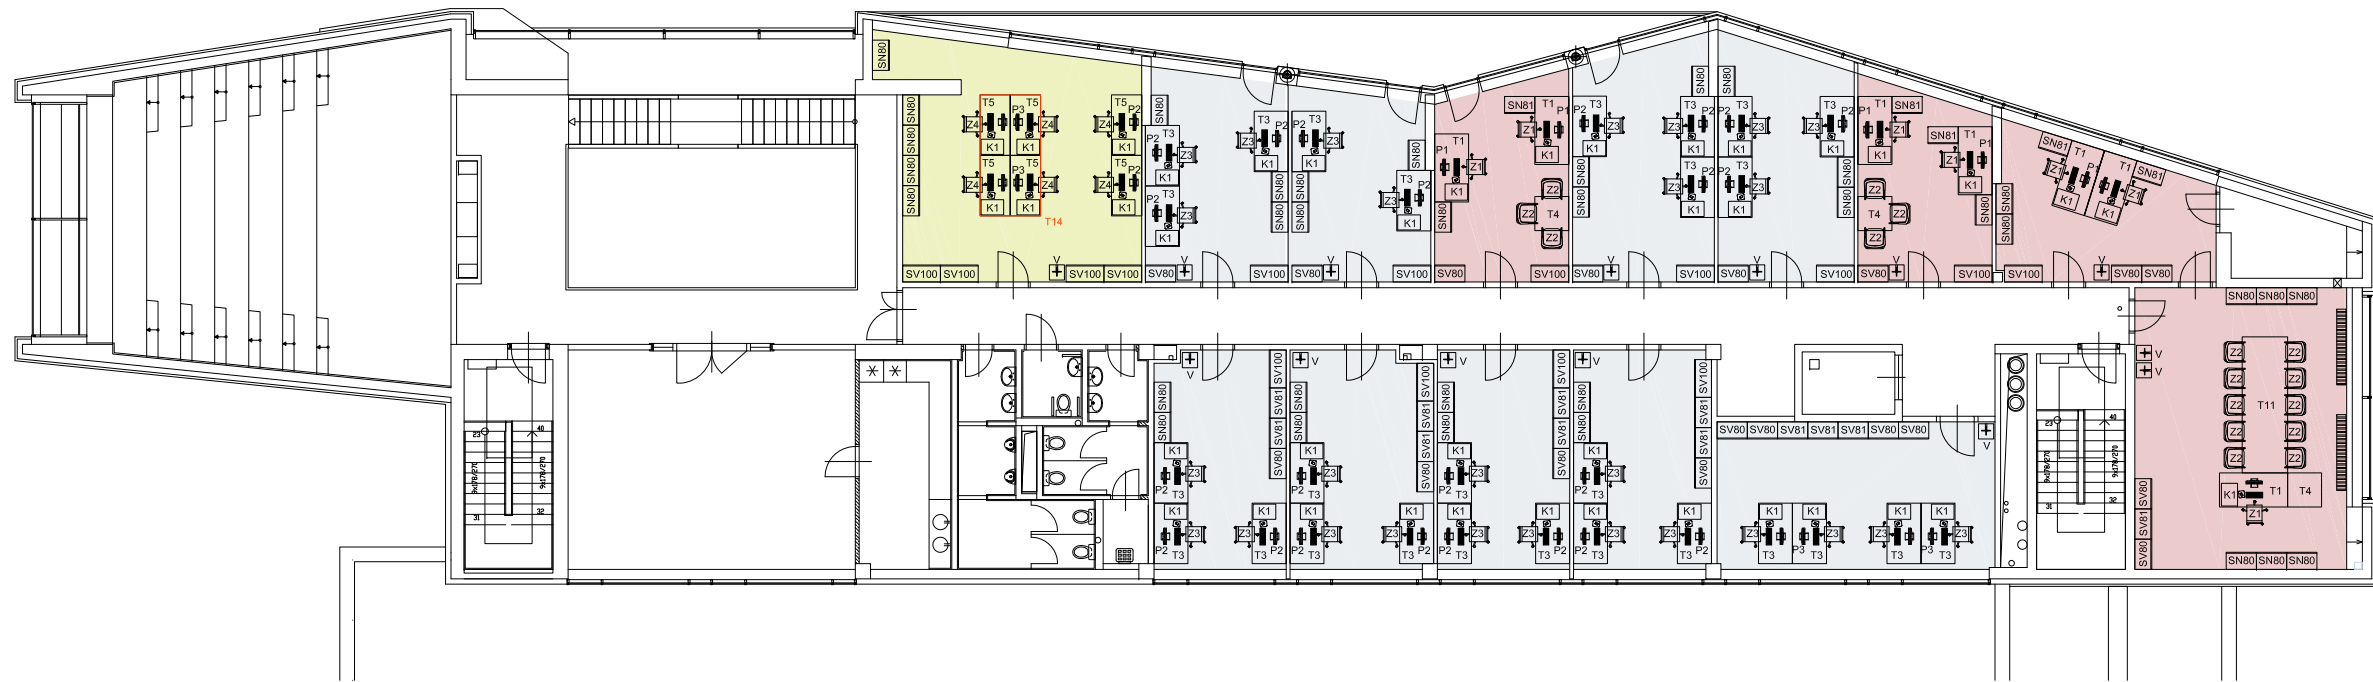

LEGENDA

- STANDARD 1
- STANDARD 2
- STANDARD 3

- T1 STŮL PRACOVNÍ 1800/900/720-740mm
- T2 STŮL KONFERENČNÍ Ø900/755mm
- T3 STŮL PRACOVNÍ 1600/900/720-740mm
- T4 STŮL KONFERENČNÍ 900/900/740mm
- T5 STŮL PRACOVNÍ 1600/800/720-740mm
- T11 STŮL KONFERENČNÍ 3600/1200/740mm
- P1 PARAVÁN PRO STŮL T1 1800/25-30/450mm
- P2 PARAVÁN PRO STŮL T3/T5 1800/25-30/450mm
- P3 PARAVÁN PRO STŮL T5 (v prostoru s mezerou mezi pracovní deskou a paravánem) 1800/25-30/450mm
- K1 KONTEJNER MOBILNÍ KOVOVÝ 3+1 ZÁŠUVKA
- SN80 SKŘÍŇ NÍZKÁ Z LTD POLICOVÁ 20H 800/450/výška pracovního stolu
- SNB1 SKŘÍŇ NÍZKÁ ŽALUZIOVÁ Z LTD POLICOVÁ 20H 800/450/výška pracovního stolu
- SV80 SKŘÍŇ VYSOKÁ Z LTD POLICOVÁ 50H 800/450cca 1800mm
- SV81 KOMBINACE SN80 + NIKA OTEVŘENÁ 30H 800/450cca 1800mm
- SV100 SKŘÍŇ VYSOKÁ Z LTD POLICOVÁ 50H 1000/450cca 1800mm
- Z1 ŽIDLE KANCELÁŘSKÁ STANDARD 1
- Z2 ŽIDLE KONFERENČNÍ
- Z3 ŽIDLE KANCELÁŘSKÁ STANDARD 2
- Z4 ŽIDLE KANCELÁŘSKÁ STANDARD 3
- V VĚŠÁK MOBILNÍ
- T14 T14 SPOLEČNÉ 4 PRACOVNÍSTĚ V PROSTORU (ALTERNATIVA ZA 4x T5)

akce:

Interiér kancelářských prostor
multifunkční budovy ELI

vypracoval:

JAROS DESIGN s.r.o.
Bubenská 1
Praha 7, 170 00
www.jaros-design.cz

výkres:

SPECIFIKACE MOBILIÁŘE
HILASE 3.NP - VÝKRES MOBILIÁŘE

formát:

2xA4

měřítko:

1:200

stupeň:

PI

datum:

05. 03. 2012