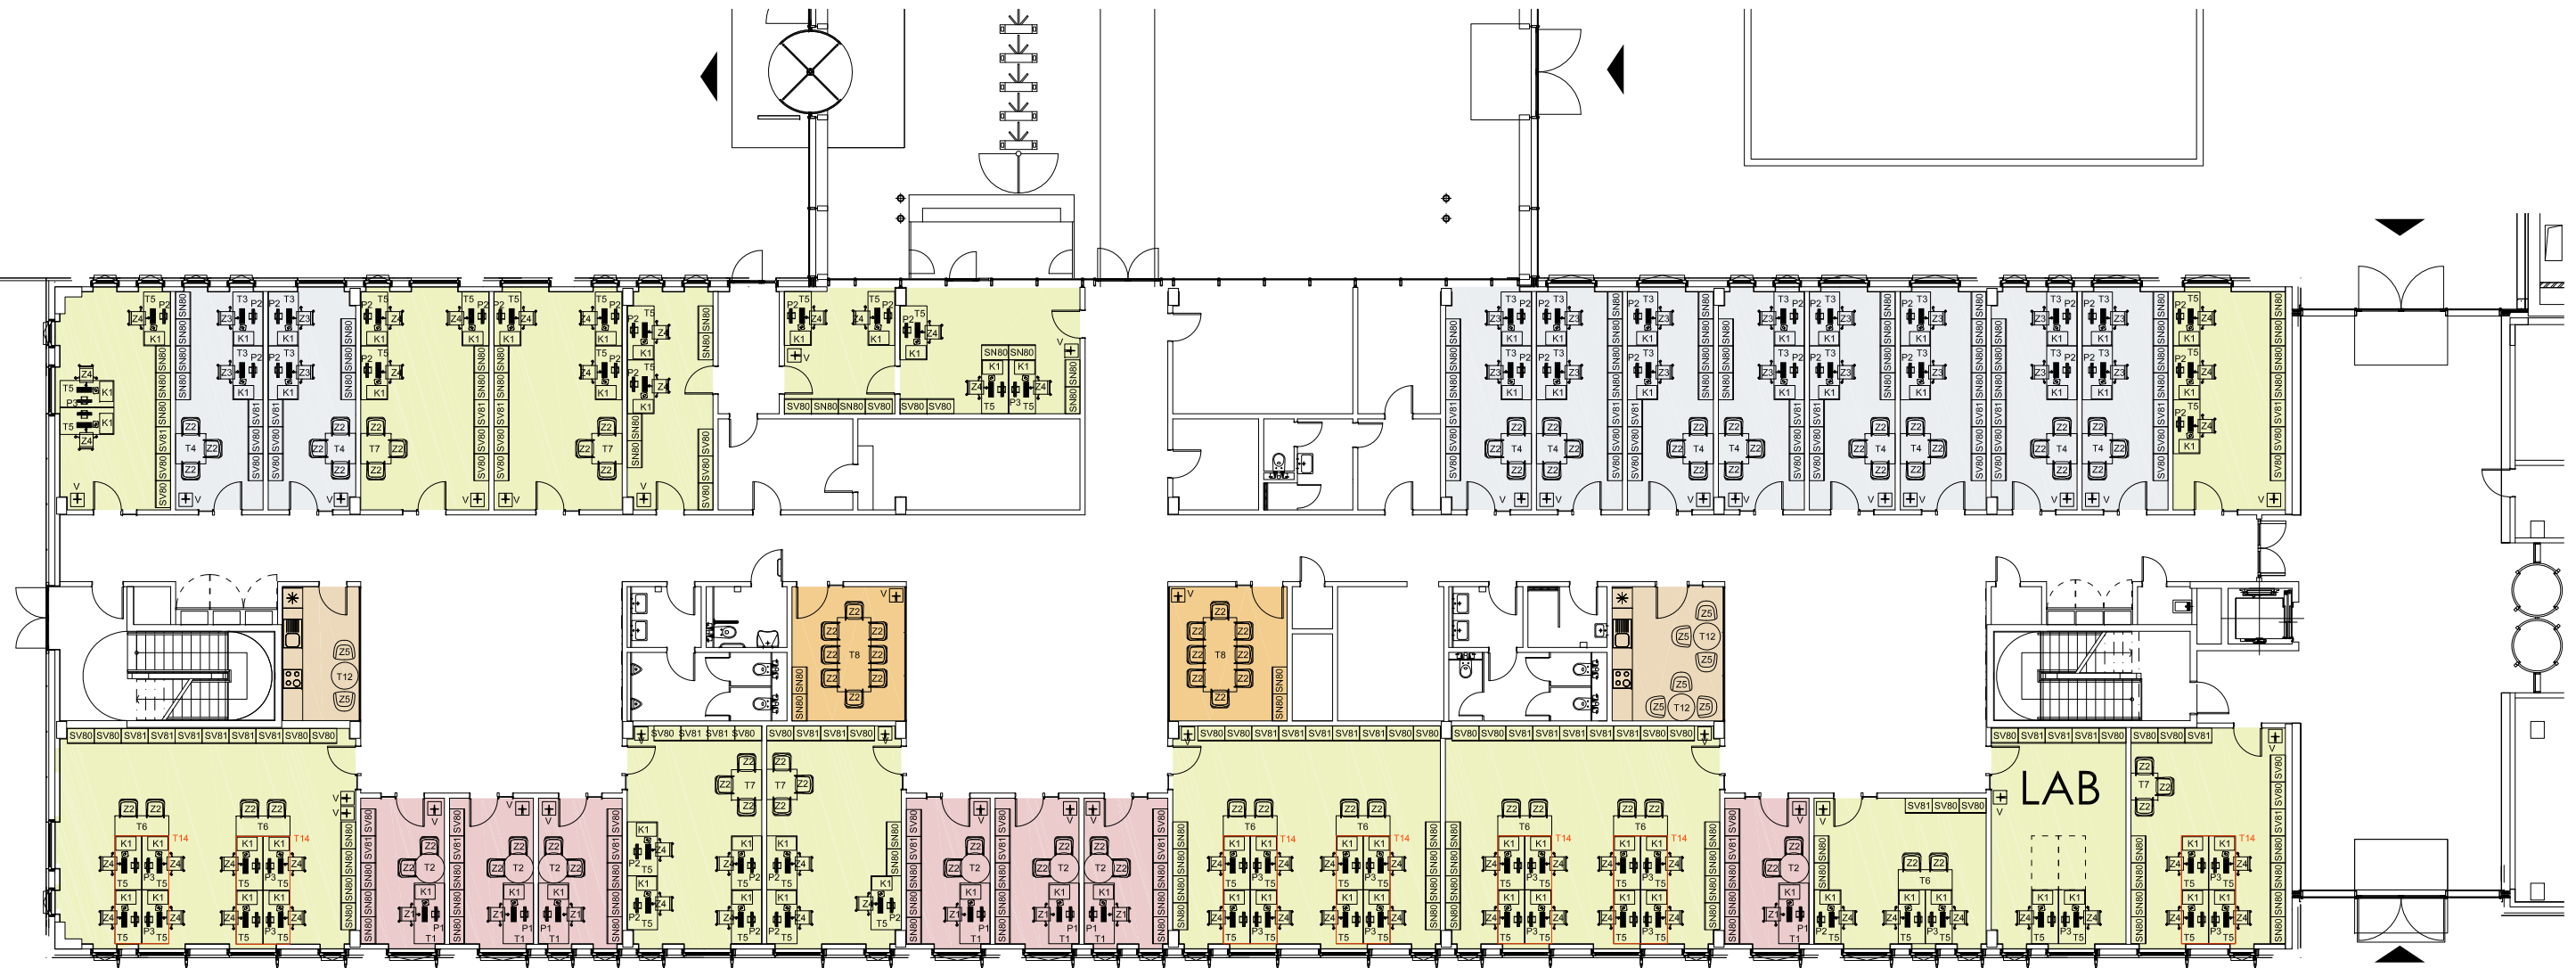

- STANDARD A
- STANDARD B
- STANDARD C

- NÍZKÁ SKŘÍŇ
LOW CABINET
- VYSOKÁ SKŘÍŇ
HIGH CABINET

- PŘÍPRAVA PRO STROPNÍ PROJEKTOR:
 - KONZOLA PRO ZAVĚŠENÍ PROJEKTORU
 - KOTVENÍ SKŘÍZ PODLEH DO TŘIŘEHÉ STROPU
 - SLEDOVÝ PŘÍVOD 230V
 - DATOVÝ PŘÍVOD (UMOŽNIT PŘÍCHOD MEZI STROPĚM A PODLAHOU
 ELEKTRONSTALAČNÍ TRUBKA)

KUCHYŇKA

STANDARD MR1

STANDARD 1

STANDARD 2

STANDARD 3

LEGENDA

- T1 STŮL PRACOVNÍ 1800/900/720-740mm
- T2 STŮL KONFERENČNÍ Ø900/755mm
- T3 STŮL PRACOVNÍ 1600/900/720-740mm
- T4 STŮL KONFERENČNÍ 900/900/740mm
- T5 STŮL PRACOVNÍ 1600/900/720-740mm
- T6 PRÍSEDOVÁ DESKA 1600/1130/800/720-740mm
- T7 STŮL KONFERENČNÍ 800/800/740mm
- T8 STŮL KONFERENČNÍ 2200/1000/740mm
- T9 STŮL KONFERENČNÍ 1400/800/740mm
- T10 STŮL KONFERENČNÍ 1600/800/740mm
- T11 STŮL KONFERENČNÍ 3600/1200/740mm
- T12 STOLEK JÍDELNÍ Ø700/720mm
- T13 STOLEK KONFERENČNÍ NÍZKÝ Ø600/450mm
- P1 PARAVÁN PRO STŮL T1 1800/25-30/450mm
- P2 PARAVÁN PRO STŮL T3/T5 1800/25-30/450mm
- P3 PARAVÁN PRO STŮL T5 (v prostoru s mezerou mezi pracovní deskou a paravánem) 1800/25-30/450mm
- K1 KONTEJNER MOBILNÍ KOVOVÝ 3+1 ZÁSUVKA
- SN80 SKŘIŇ NÍZKÁ Z LTD POLICOVÁ 20H 800/450/výška pracovního stolu
- SV80 SKŘIŇ VYSOKÁ Z LTD POLICOVÁ 50H 800/450/cca 1800mm
- SV81 KOMBINACE SN80 + NIKA OTEVŘENÁ 3OH 800/450/cca 1800mm
- Z1 ŽIDLE KANCELÁŘSKÁ STANDARD 1
- Z2 ŽIDLE KONFERENČNÍ
- Z3 ŽIDLE KANCELÁŘSKÁ STANDARD 2
- Z4 ŽIDLE KANCELÁŘSKÁ STANDARD 3
- Z5 ŽIDLE JÍDELNÍ
- Z6 KŘESLO
- V VĚŠÁK MOBILNÍ
- T14 SPOLEČNÉ 4 PRACOVNÍSTĚ V PROSTORU (ALTERNATIVA 4x 4x T5)