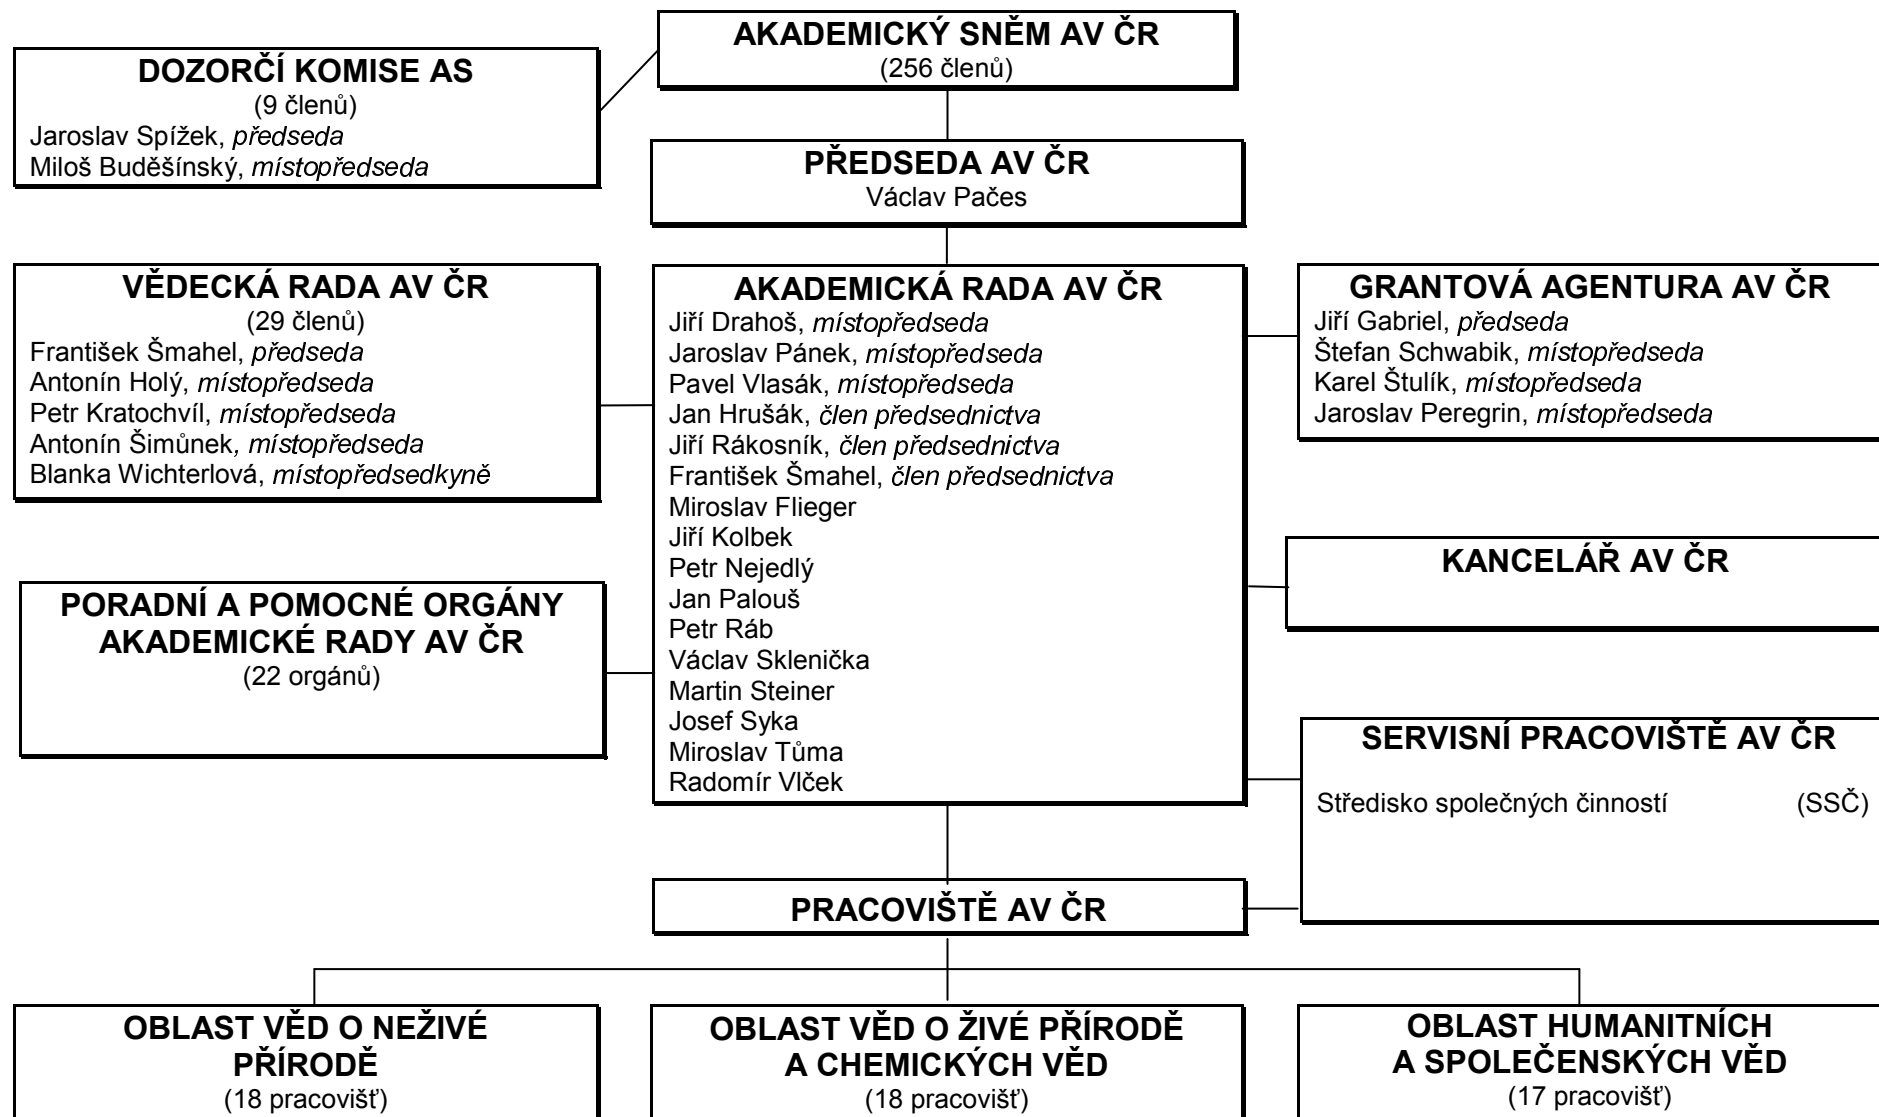

STRUKTURA AKADEMIE VĚD ČR 2008

Příloha 1

1. sekce matematiky, fyziky a informatiky	
Astronomický ústav	(ASÚ)
Fyzikální ústav	(FZÚ)
Matematický ústav	(MÚ)
Ústav informatiky	(ÚI)
Ústav jaderné fyziky	(ÚJF)
Ústav teorie informace a automatizace	(ÚTIA)

3. sekce věd o Zemi	
Geofyzikální ústav	(GFÚ)
Geologický ústav	(GLÚ)
Ústav fyziky atmosféry	(ÚFA)
Ústav geoniky	(ÚGN)
Ústav struktury a mechaniky hornin	(ÚSMH)

4. sekce chemických věd	
Ústav analytické chemie	(ÚIACH)
Ústav anorganické chemie	(ÚACH)
Ústav fyzikální chemie Jaroslava Heyrovského	(ÚFCH JH)
Ústav chemických procesů	(ÚCHP)
Ústav makromolekulární chemie	(ÚMCH)
Ústav organické chemie a biochemie	(ÚOCHB)

5. sekce biologických a lékařských věd	
Biofyzikální ústav	(BFÚ)
Biotechnologický ústav	(BTÚ)
Fyziologický ústav	(FGÚ)
Mikrobiologický ústav	(MBÚ)
Ústav experimentální botaniky	(ÚEB)
Ústav experimentální medicíny	(ÚEM)
Ústav molekulární genetiky	(ÚMG)
Ústav živočišné fyziologie a genetiky	(ÚŽFG)