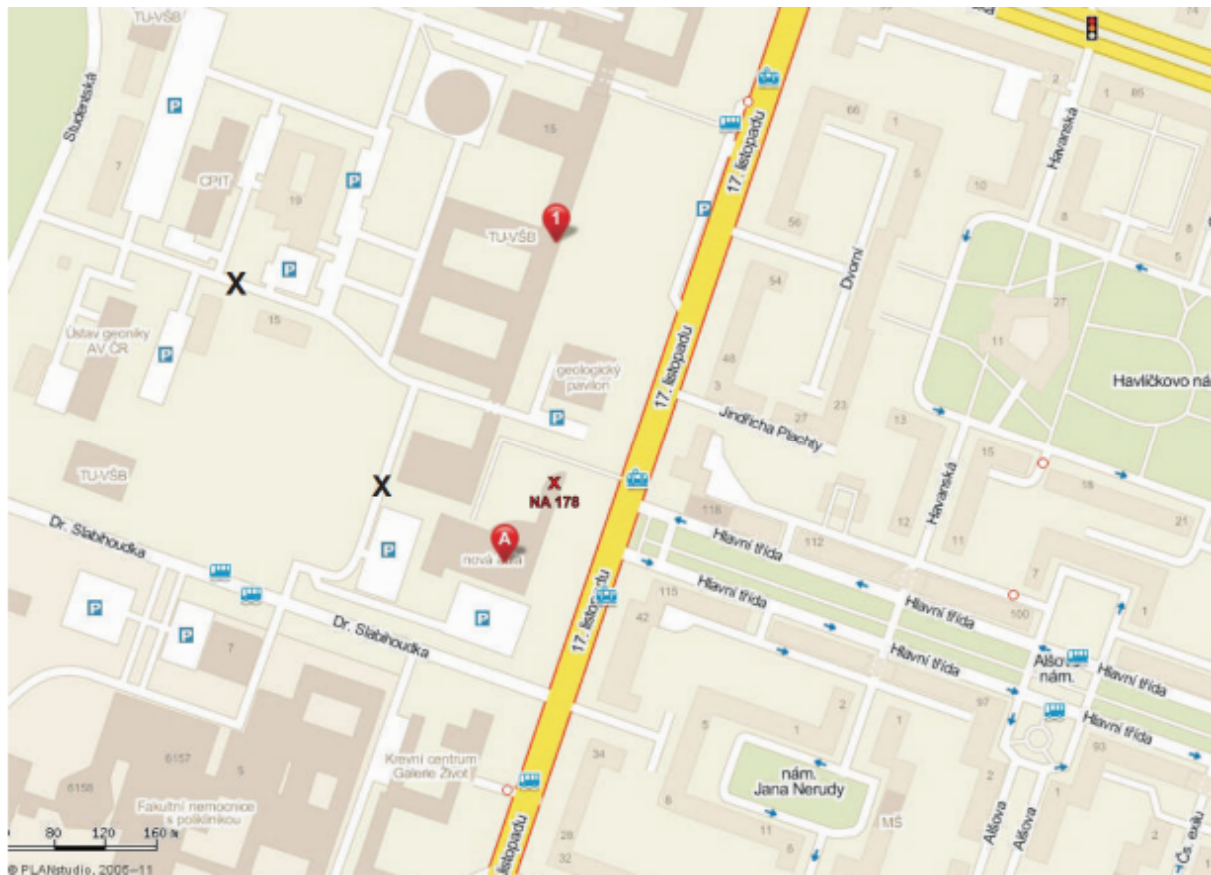

## Umístění Rektorského salónku NA 178 v rámci areálu VŠB-TU Ostrava

odkaz na místo zde: <http://mapy.cz/s/5by2>

GPS souřadnice: 49°49'52.119"N, 18°9'48.618"E

V případě problémů s navigací volejte +420 597 329 103.