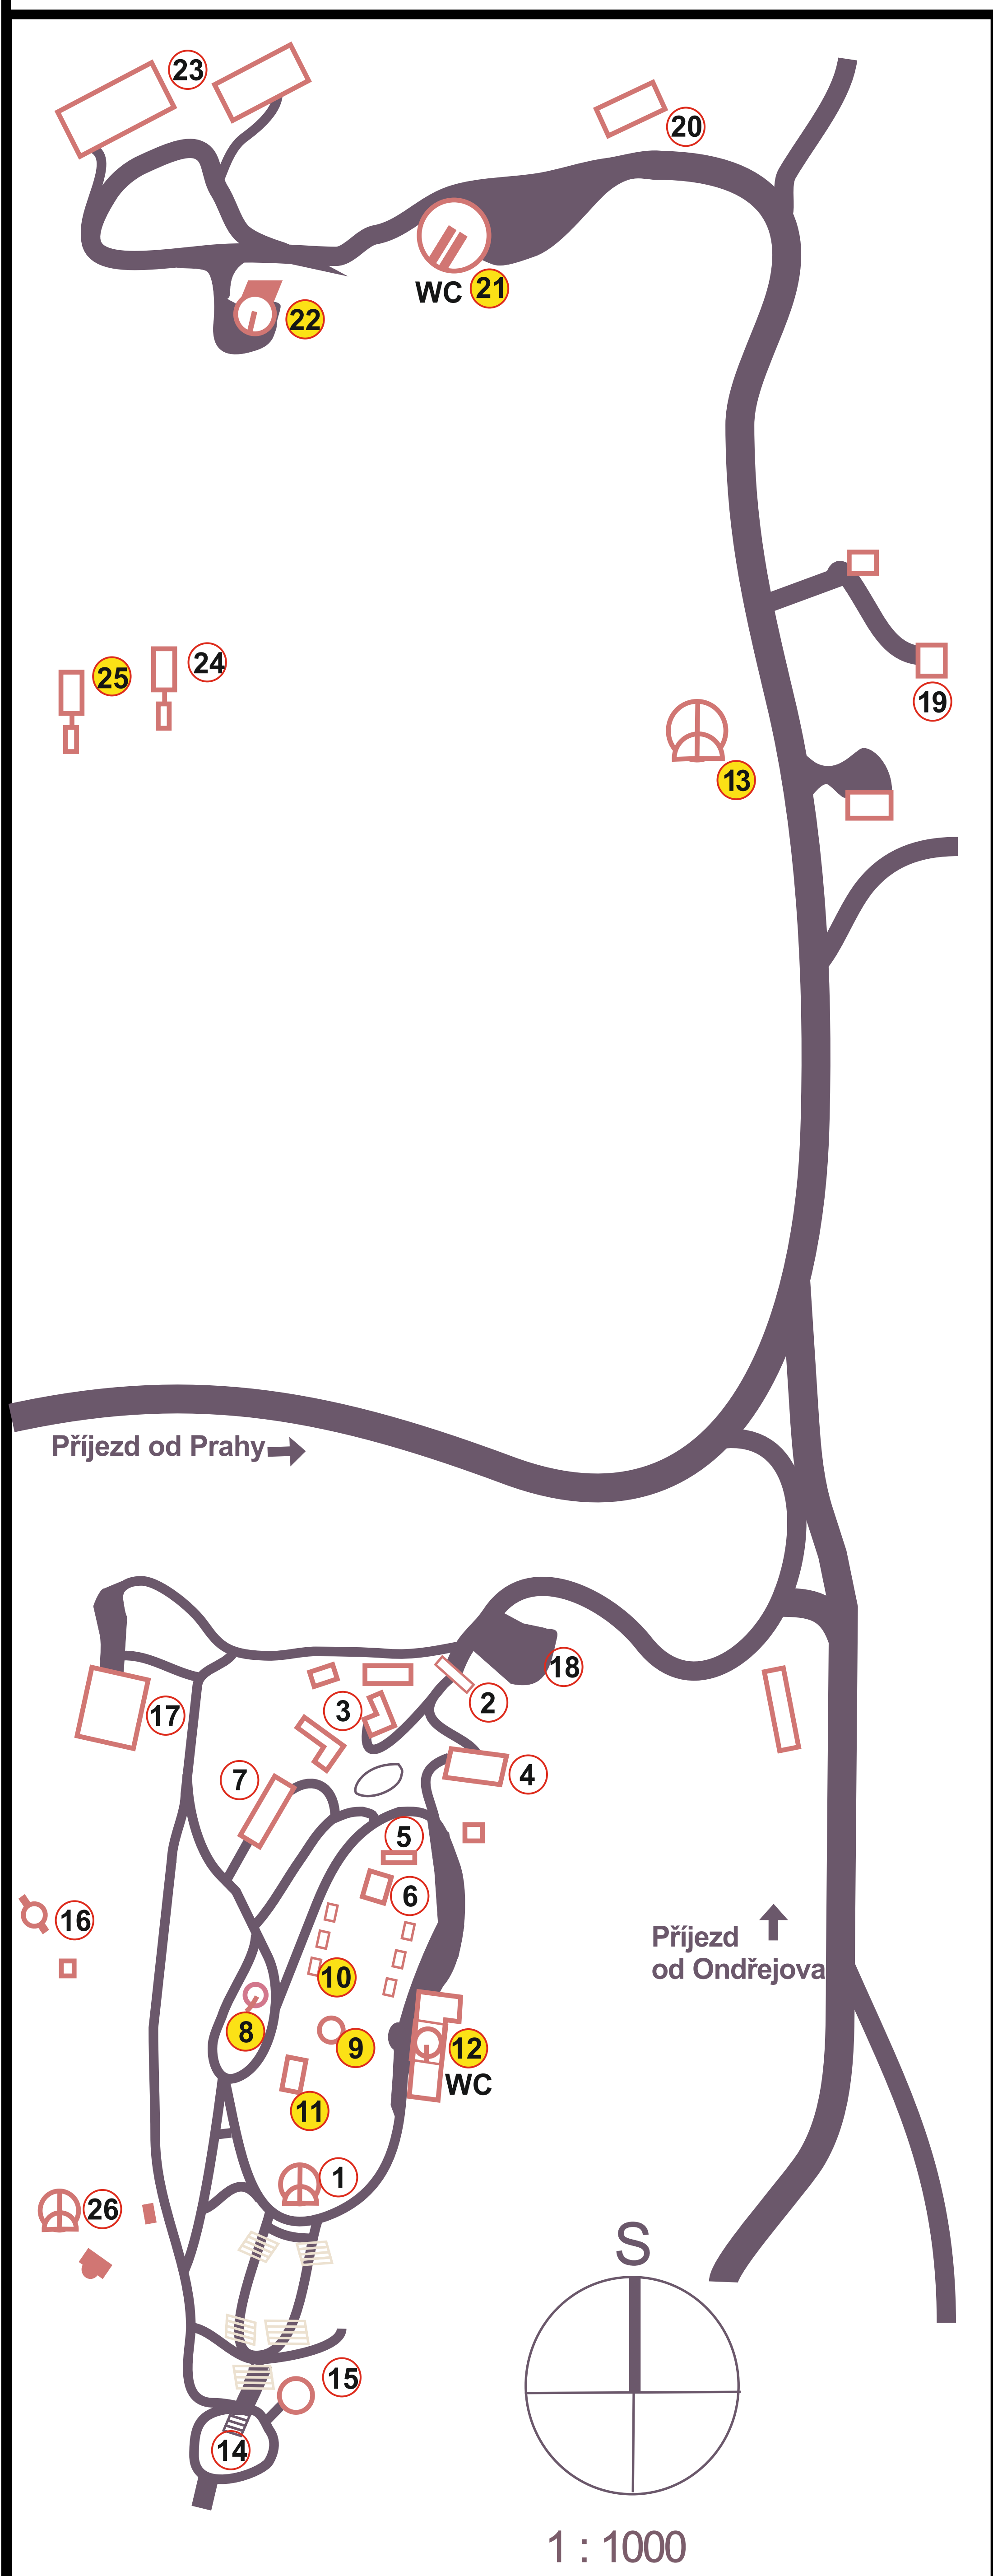

Astronomický ústav Akademie věd ČR, v. v. i.

Plánek areálu

1. Radioteleskop
2. Brána
3. Technickohospodářské oddělení
4. Laboratoř radioastronomie
5. Památník J. J. Friče
6. Pracovna
7. Mechanická dílna
8. Západní kopule
9. Centrální kopule
10. 50 cm robotický dalekohled
11. Muzeum
12. Budova slunečního oddělení a knihovna (WC)
13. Radioteleskop
14. Vstupní schodiště
15. Památník
16. Meteorický radar
17. Kosmická laboratoř a ředitelství
18. Parkoviště
19. Zenitteleskop
20. Provozní budova 2m dalekohledu
21. Kopule 2m dalekohledu (WC)
22. Kopule 65cm dalekohledu
23. Seminární místnost
24. Magnetograf
25. Sluneční spektrograf
26. Radioteleskop

● pracoviště s odborným výkladem
(8, 9, 10, 11, 12, 13, 21, 22, 25)

Noc vědců

23. září 2011

www.asu.cas.cz

1 : 1000