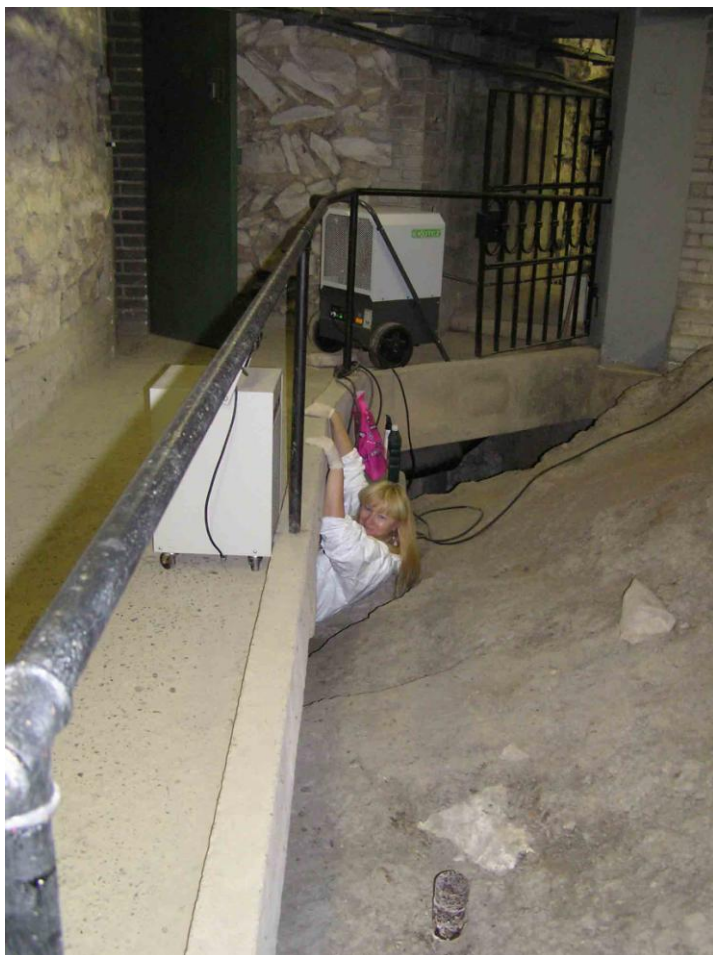

Pravidelná péče o dochované archeologické terény v prostoru tzv. „Malých vykopávek“ pod III. nádvořím při Starém probošství - 2013