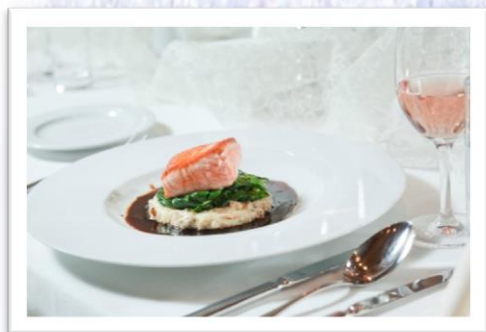

Rádi Vám zajistíme za příplatek

- neobsazené volné lůžko 800 Kč / noc
- příplatek za noc na zámku / 300 Kč osoba - noc
- děti do 6 let v doprovodu minimálně 1 dospělé osoby – zdarma
- děti 6 – 12 let v doprovodu minimálně 1 dospělé osoby - 1000 Kč / noc
- zajistíme Vám vstupenky a rezervace na jednotlivé akce podle výběru
- rádi Vás přepravíme našimi vozy - 26 Kč / km