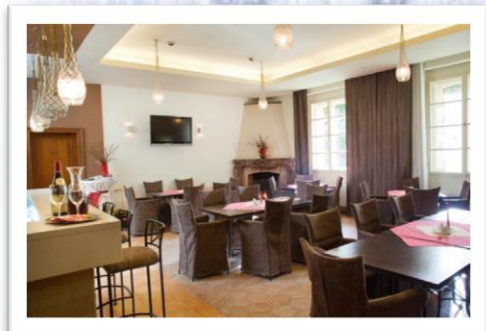

Rádi Vám zajistíme za příplatek

- neobsazené volné lůžko 800 Kč / noc
- příplatek za noc na zámku / 300 Kč osoba - noc
- děti do 6 let v doprovodu minimálně 1 dospělé osoby – zdarma
- děti 6 – 12 let v doprovodu minimálně 1 dospělé osoby - 1000 Kč / noc
- zajistíme Vám vstupenky a rezervace na jednotlivé akce podle výběru
- rádi Vás přepravíme našimi vozy - 26 Kč / km