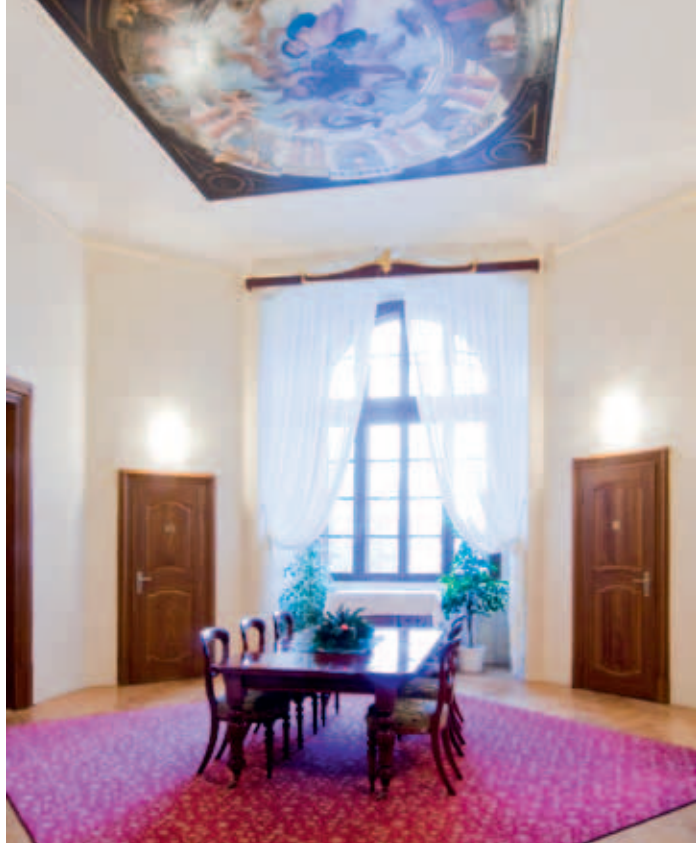

Lokalita a dopravní spojení

Celková vzdálenost z centra Prahy je 35 km - dálnice D8 exit N. Ves - po silnici I. třídy č. 16 směr Mělník - před Mělníkem po silnici I. třídy č. 16 směr Mladá Boleslav do Liblic.

GPS: 50°18'42.32"N, 14°35'11.209"E

Majitelem a zároveň i provozovatelem daného zařízení je
Středisko společných činností AV ČR, v.v.i.,
Národní 1009/3, 110 00 Praha 1
IČ: 60457856

Adresa

Konferenční centrum AV ČR – zámek Liblice ****

Liblice 61, 277 32 Byšice

Tel.: +420 315 632 111

E-mail: recepce@zamek-liblice.cz

www.zamek-liblice.cz