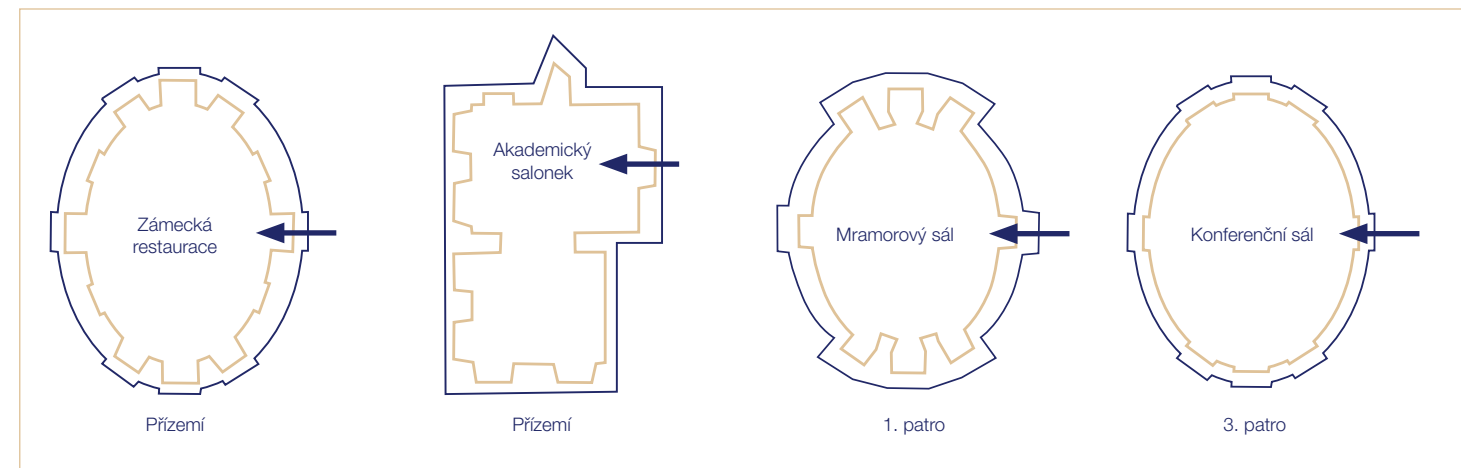

Zámecká budova