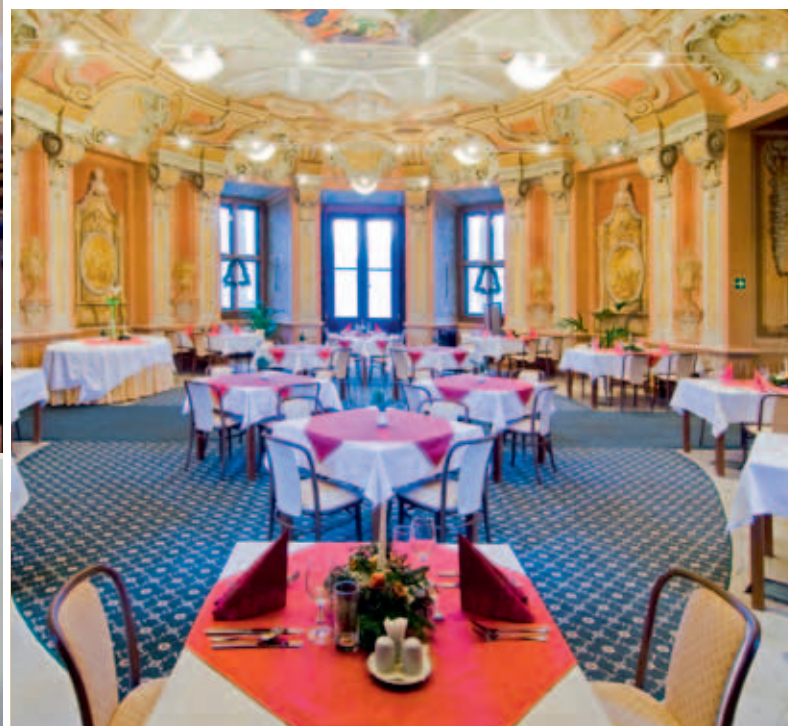

Gastronomie

- prvotřídní kvalita oblíbených specialit české i světové kuchyně
- restaurace s letní terasou
- vinárna s krbem a vinným humidorem (vinný sklep pro komorní ochutnávky vín – degustace řízené sommelierem)
- rozsáhlá nabídka domácích i zahraničních vín
- kompletní gastronomické služby pro konference i další akce včetně cateringu mimo areál zámku