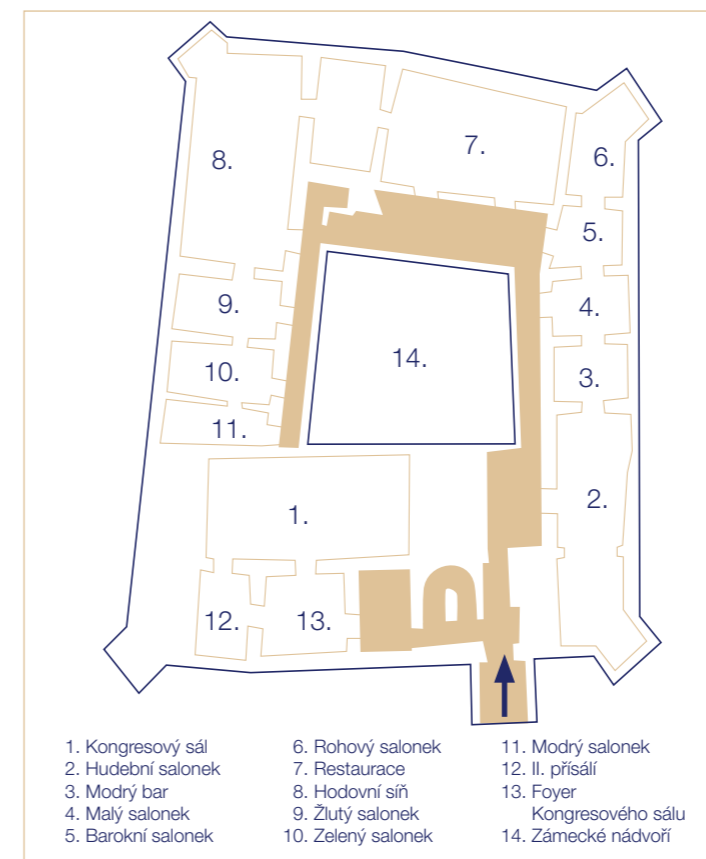

Zámecká budova 1. patro