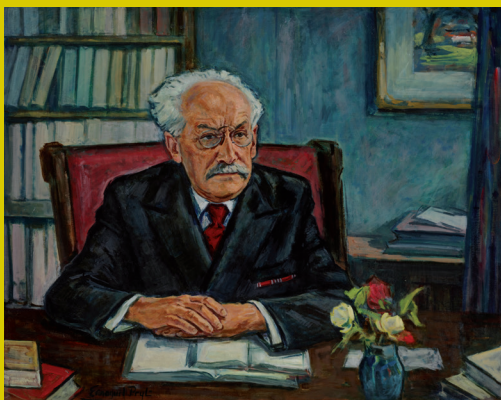

PŘÍBĚH TRAGÉDIE JEDNOHO MODERNÍHO INTELEKTUÁLA

Zdeněk Nejedlý během příprav výstavy Boženy Němcové v Litomyšli, 1932, detail © Masarykův ústav a Archiv AV ČR

10. 11. 2018 – 10. 2. 2019
MĚSTSKÁ GALERIE LITOMYŠL

Emanuel Pryl, Zdeněk Nejedlý, kolem 1950, olej na plátně.

© Městská galerie Litomyšl

Letos v únoru uplynulo 140 let od narození Zdeňka Nejedlého – univerzitního profesora, historika, hudebního vědce a zastávce národních tradic 19. století, ale také prvorepublikového sympatizanta komunistických idejí, Stalinova obdivovatele a posléze i člena československých poválečných vlád, spoluodpovědného za dění po únoru 1948.