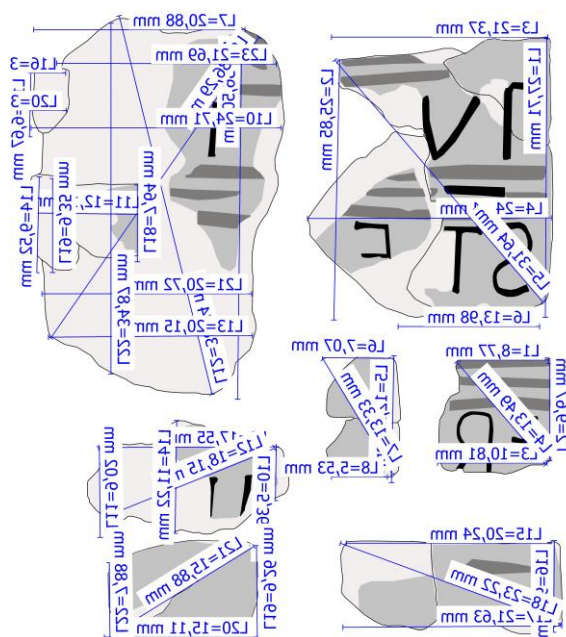

# **LIBICE - 1949-1953**

Nápisová desková stéla, replika ze sádry

Obr. 1: Celkový pohled na stav odlitku po ošetření

Obr. 2: Základní rozměry (v cm) fragmentu Libické stély

Fragmenty nápisové deskové stély, repliky ze sádry

Obr. 3, 4: Celkový pohled na stav odlitků po ošetření

Obr. 5: Základní rozměry (v cm) fragmentů Libické stély

# Sádrová patka pilíře imitující pískovec (ukopnutá)

Obr. 6, 7, 8, 9, 10: Celkový pohled na stav odlitku po ošetření

Obr. 11: Základní rozměry (v cm) sádrového odlitku patky pilíře

## Sádrová patka pilíře imitující pískovec

Obr. 12, 13, 14, 15: Celkový pohled na stav odlitku po ošetření

Obr. 15: Základní rozměry (v cm) sádrového odlitku patky pilíře