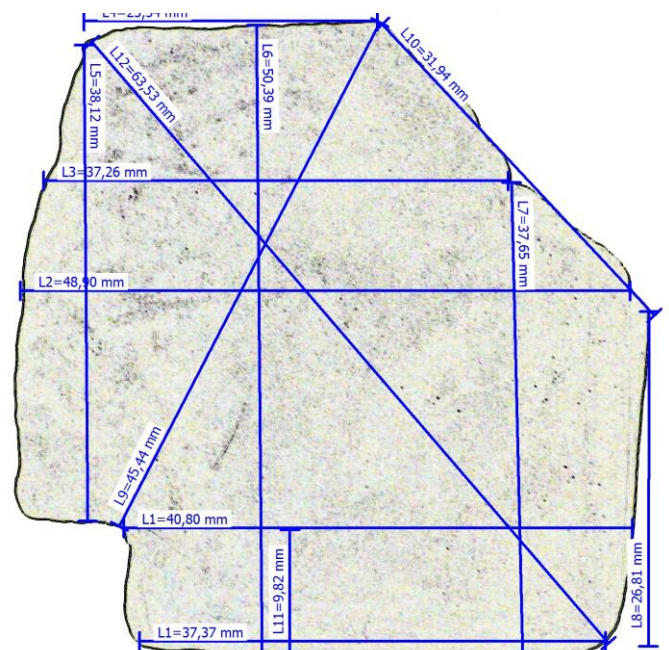

# **LIBICE - 1949-1953**

Nápisová desková stéla, replika ze sádry

Obr. 1: Celkový pohled na stav odlitku po ošetření

Obr. 2: Základní rozměry (v cm) fragmentu Libické stély

Fragmenty nápisové deskové stély, repliky ze sádry

Obr. 3, 4: Celkový pohled na stav odlitků po ošetření

Obr. 5: Základní rozměry (v cm) fragmentů Libické stély

# Sádrová patka pilíře imitující pískovec (ukopnutá)

Obr. 6, 7, 8, 9, 10: Celkový pohled na stav odlitku po ošetření

Obr. 11: Základní rozměry (v cm) sádrového odlitku patky pilíře

## Sádrová patka pilíře imitující pískovec

Obr. 12, 13, 14, 15: Celkový pohled na stav odlitku po ošetření

Obr. 15: Základní rozměry (v cm) sádrového odlitku patky pilíře