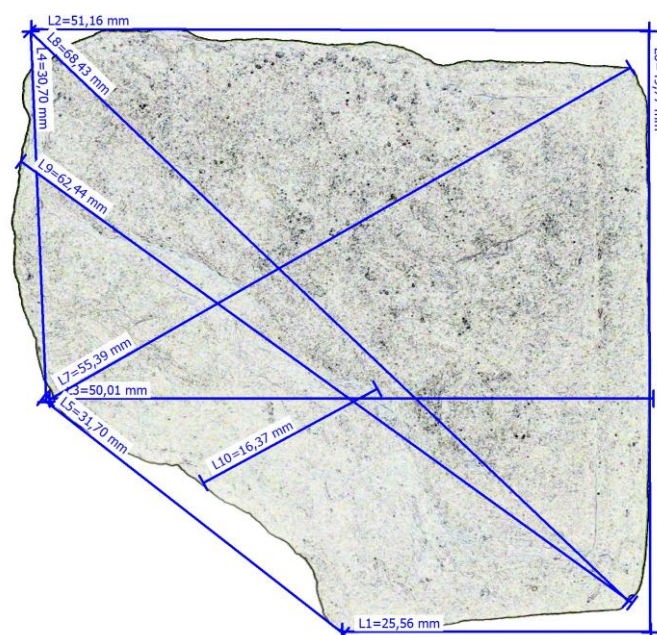

# **LIBICE - 1949-1953**

Nápisová desková stéla, replika ze sádry

Obr. 1: Celkový pohled na stav odlitku po ošetření

Obr. 2: Základní rozměry (v cm) fragmentu Libické stély

Fragmenty nápisové deskové stély, repliky ze sádry

Obr. 3, 4: Celkový pohled na stav odlitků po ošetření

Obr. 5: Základní rozměry (v cm) fragmentů Libické stély

# Sádrová patka pilíře imitující pískovec (ukopnutá)

Obr. 6, 7, 8, 9, 10: Celkový pohled na stav odlitku po ošetření

Obr. 11: Základní rozměry (v cm) sádrového odlitku patky pilíře

## Sádrová patka pilíře imitující pískovec

Obr. 12, 13, 14, 15: Celkový pohled na stav odlitku po ošetření

Obr. 15: Základní rozměry (v cm) sádrového odlitku patky pilíře