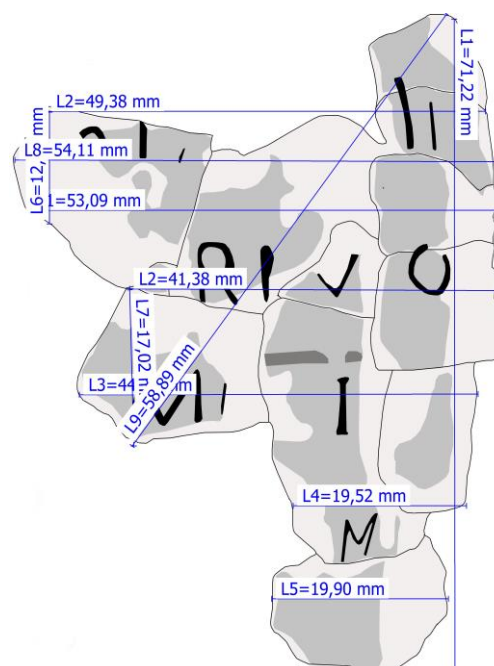

# **LIBICE - 1949-1953**

Nápisová desková stéla, replika ze sádry

Obr. 1: Celkový pohled na stav odlitku po ošetření

Obr. 2: Základní rozměry (v cm) fragmentu Libické stély

Fragmenty nápisové deskové stély, repliky ze sádry

Obr. 3, 4: Celkový pohled na stav odlitků po ošetření

Obr. 5: Základní rozměry (v cm) fragmentů Libické stély

# Sádrová patka pilíře imitující pískovec (ukopnutá)

Obr. 6, 7, 8, 9, 10: Celkový pohled na stav odlitku po ošetření

Obr. 11: Základní rozměry (v cm) sádrového odlitku patky pilíře

## Sádrová patka pilíře imitující pískovec

Obr. 12, 13, 14, 15: Celkový pohled na stav odlitku po ošetření

Obr. 15: Základní rozměry (v cm) sádrového odlitku patky pilíře