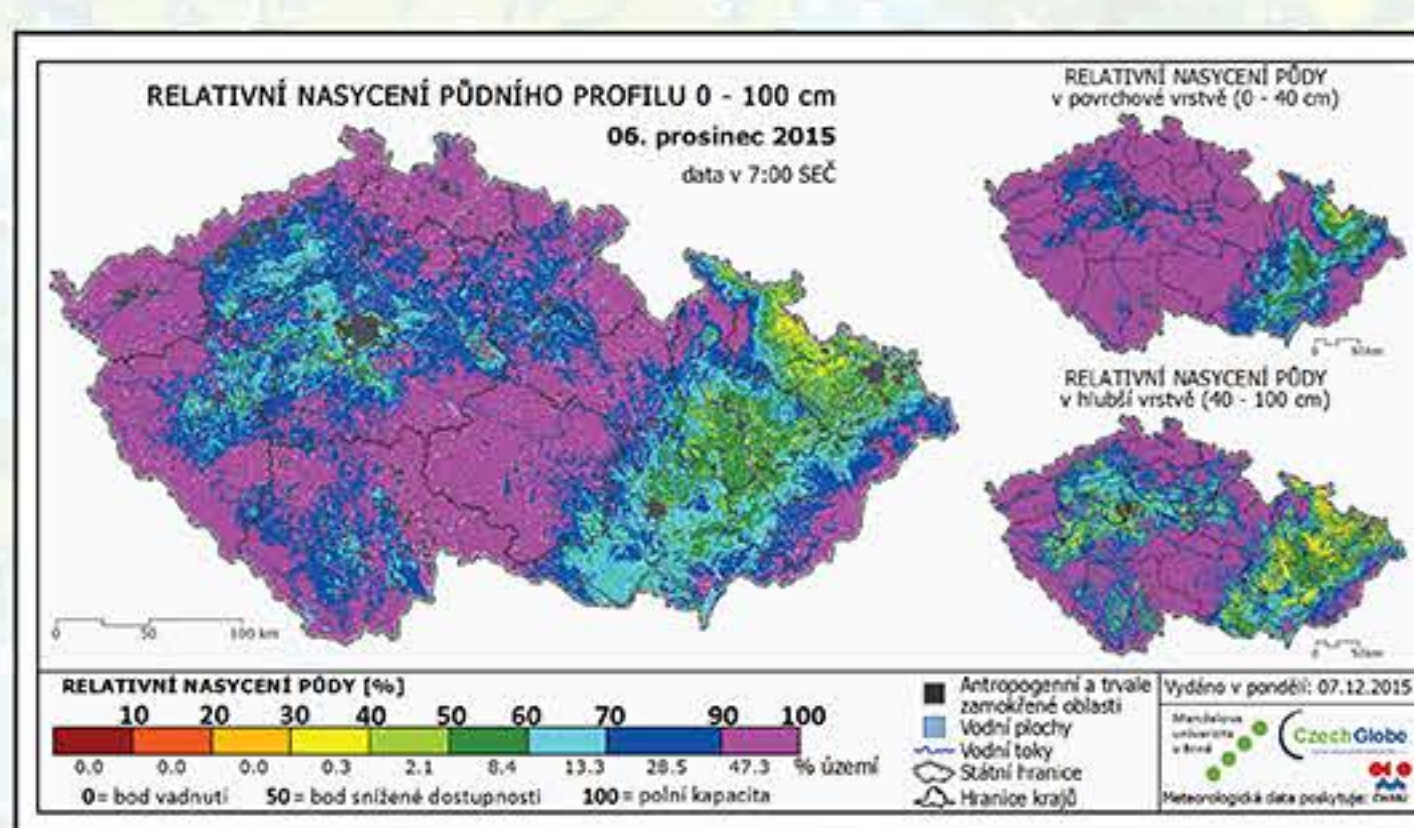

SPOLUPRÁCE KRAJŮ A REGIONŮ S ÚSTAVY AKADEMIE VĚD ČESKÉ REPUBLIKY V ROCE 2015

Akademie věd České republiky

Regionální spolupráce Akademie věd České republiky vychází ze smluv uzavřených postupně se Sdružením obcí Orlicko (2003), Jihomoravským krajem (2008), městem Brnem (2008), Městskou částí Praha 1 (2009), Pardubickým krajem (2013), Královéhradeckým krajem (2013), krajem Vysočina (2014), Zlínským krajem (2015) a Ústeckým krajem (2015). Tyto smlouvy se dařilo naplňovat v roce 2015 ve 22 společně řešených projektech, financovaných na základě smluv pracoviště AV ČR a regionálního partnera. K výsledkům projektů probíhá každoročně pracovní jednání organizované Akademií věd České republiky za účasti zástupců krajů a regionálních partnerů.

Mapa rozložení projektů programu Regionální spolupráce ústavů AV ČR a krajů

Tematická šíře projektů přinesla v roce 2015 uplatnění sedmi z devíti sekcí, do nichž se oborově pracoviště AV ČR dělí: 2. Sekce aplikované fyziky, 4. Sekce chemických věd, 5. Sekce biologických a lékařských věd, 6. Sekce biologicko-ekologických věd, 7. Sekce sociálně-ekonomických věd, 8. Sekce historických věd, 9. Sekce humanitních a filologických věd.

S výsledky projektu Komplexní přístup pro monitorování a zmírnění dopadů sucha v regionu jižní Moravy Ústavu výzkumu globální změny AV ČR, v. v. i., seznámil Odbor regionálního rozvoje Jihomoravského kraje starosty obcí i ostatní zájemce na semináři 27. listopadu 2015