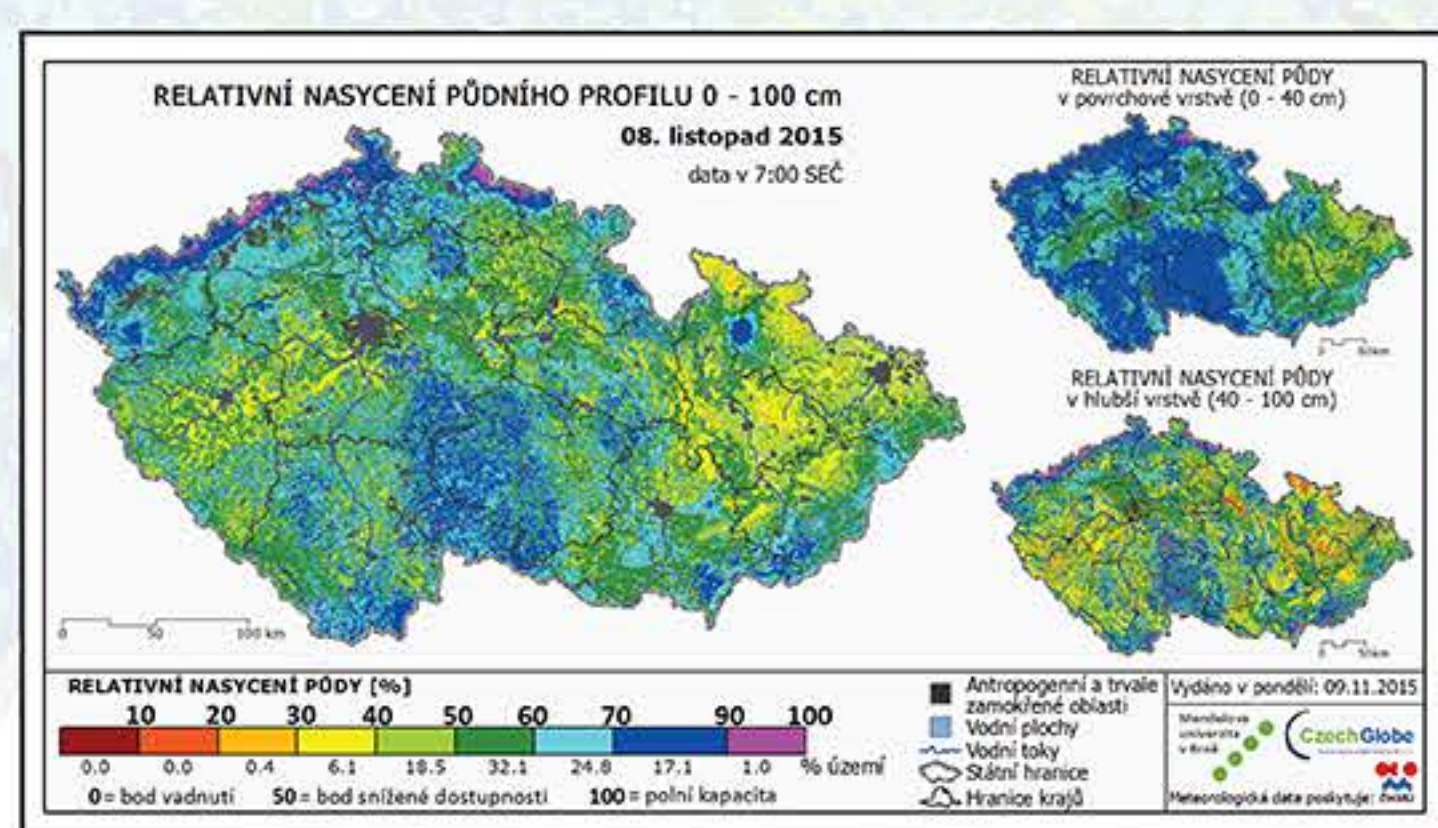

SPOLUPRÁCE KRAJŮ A REGIONŮ S ÚSTAVY AKADEMIE VĚD ČESKÉ REPUBLIKY V ROCE 2015

Akademie věd České republiky

Regionální spolupráce Akademie věd České republiky vychází ze smluv uzavřených postupně se Sdružením obcí Orlicko (2003), Jihomoravským krajem (2008), městem Brnem (2008), Městskou částí Praha 1 (2009), Pardubickým krajem (2013), Královéhradeckým krajem (2013), krajem Vysočina (2014), Zlínským krajem (2015) a Ústeckým krajem (2015). Tyto smlouvy se dařilo naplňovat v roce 2015 ve 22 společně řešených projektech, financovaných na základě smluv pracoviště AV ČR a regionálního partnera. K výsledkům projektů probíhá každoročně pracovní jednání organizované Akademií věd České republiky za účasti zástupců krajů a regionálních partnerů.

Mapa rozložení projektů programu Regionální spolupráce ústavů AV ČR a krajů

Tematická šíře projektů přinesla v roce 2015 uplatnění sedmi z devíti sekcí, do nichž se oborově pracoviště AV ČR dělí: 2. Sekce aplikované fyziky, 4. Sekce chemických věd, 5. Sekce biologických a lékařských věd, 6. Sekce biologicko-ekologických věd, 7. Sekce sociálně-ekonomických věd, 8. Sekce historických věd, 9. Sekce humanitních a filologických věd.

S výsledky projektu Komplexní přístup pro monitorování a zmírnění dopadů sucha v regionu jižní Moravy Ústavu výzkumu globální změny AV ČR, v. v. i., seznámil Odbor regionálního rozvoje Jihomoravského kraje starosty obcí i ostatní zájemce na semináři 27. listopadu 2015