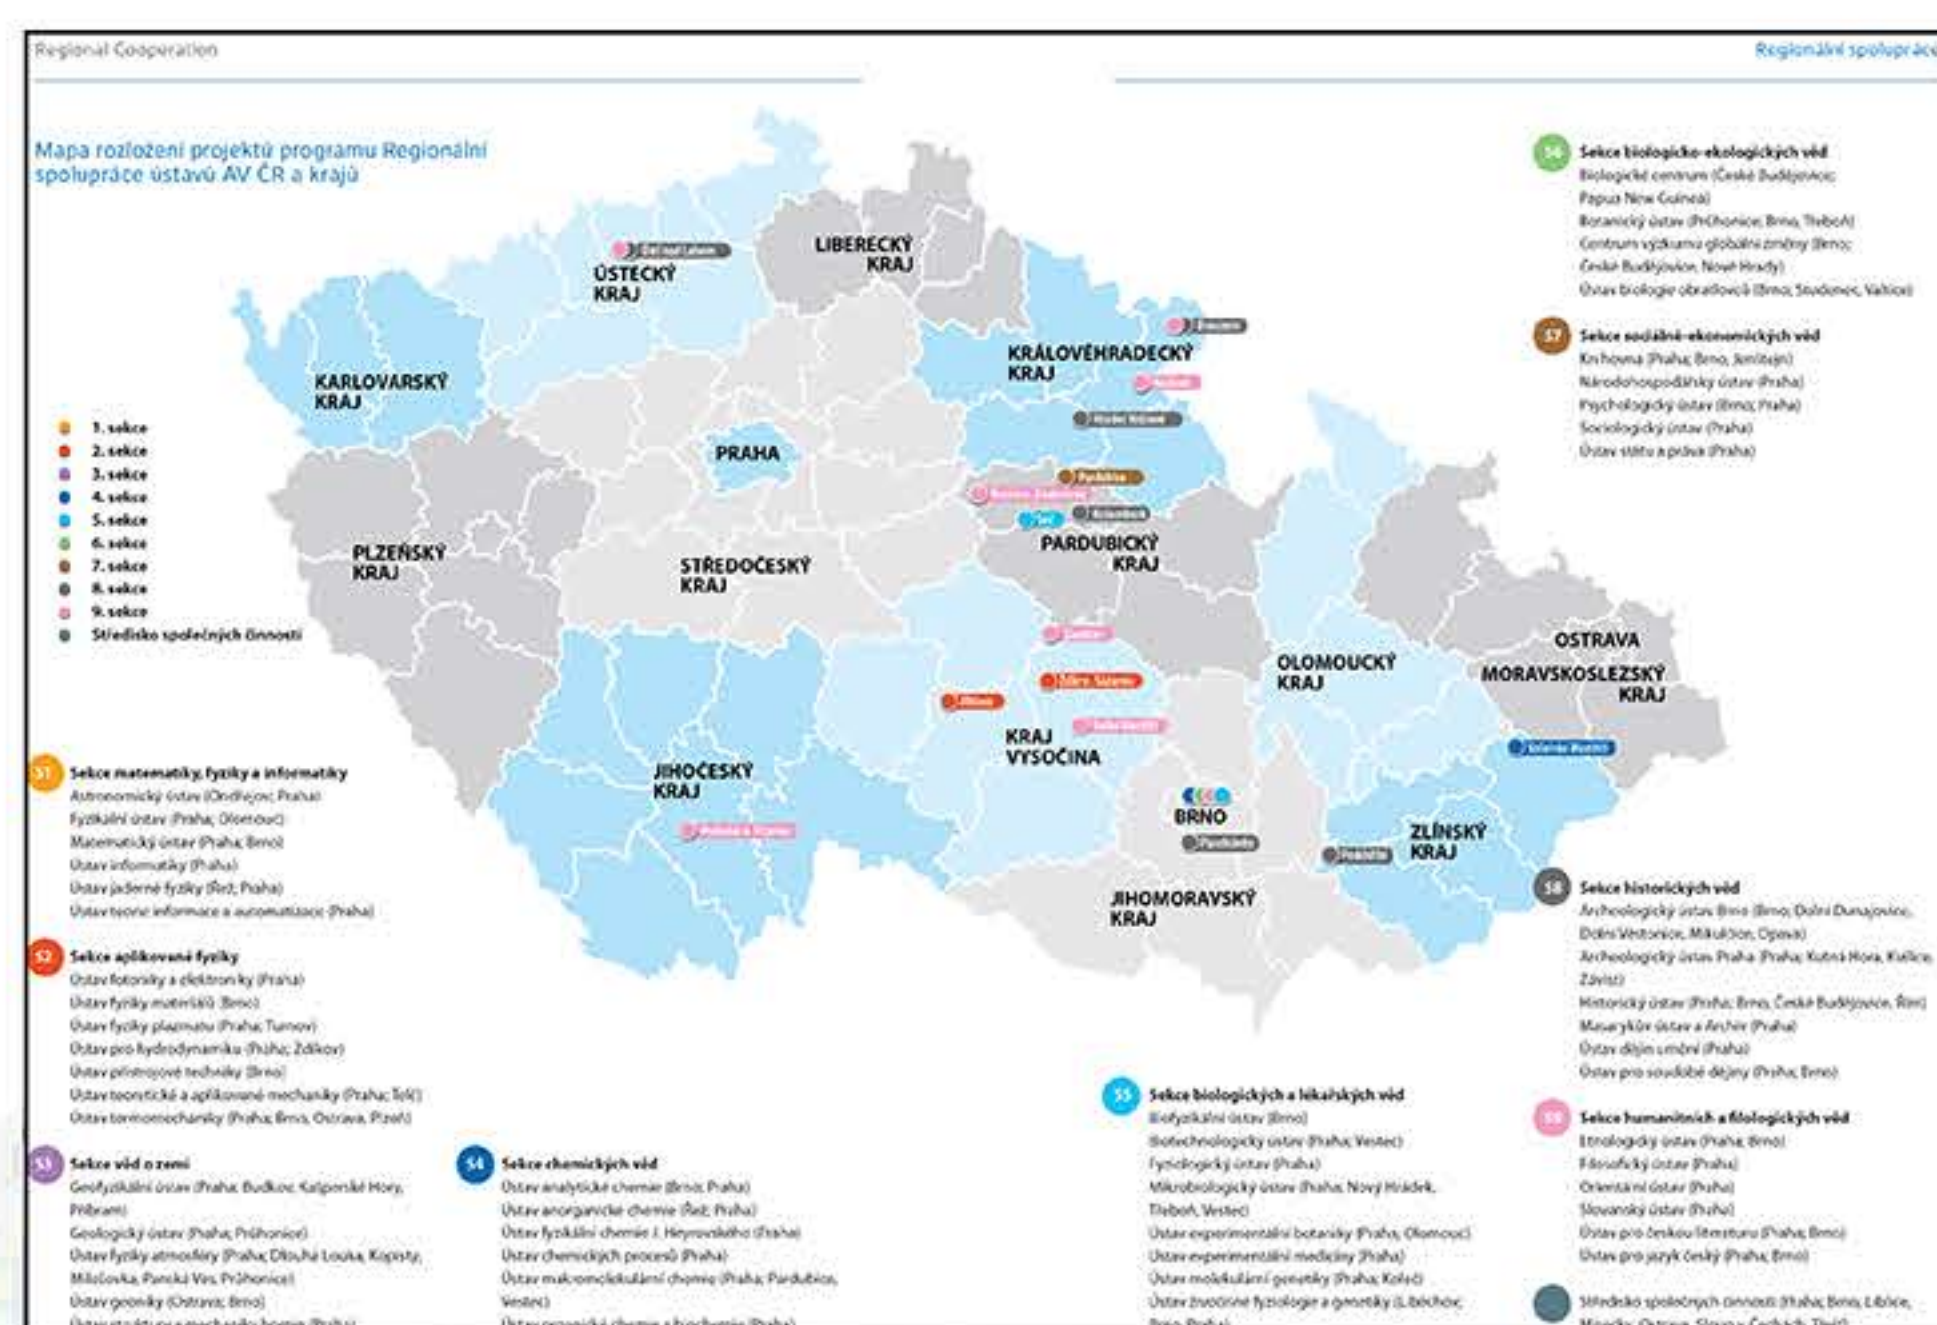

SPOLUPRÁCE KRAJŮ A REGIONŮ S ÚSTAVY AKADEMIE VĚD ČESKÉ REPUBLIKY V ROCE 2015

Akademie věd České republiky

Regionální spolupráce Akademie věd České republiky vychází ze smluv uzavřených postupně se Sdružením obcí Orlicko (2003), Jihomoravským krajem (2008), městem Brnem (2008), Městskou částí Praha 1 (2009), Pardubickým krajem (2013), Královéhradeckým krajem (2013), krajem Vysočina (2014), Zlínským krajem (2015) a Ústeckým krajem (2015). Tyto smlouvy se dařilo naplňovat v roce 2015 ve 22 společně řešených projektech, financovaných na základě smluv pracoviště AV ČR a regionálního partnera. K výsledkům projektů probíhá každoročně pracovní jednání organizované Akademií věd České republiky za účasti zástupců krajů a regionálních partnerů.

Mapa rozložení projektů programu Regionální spolupráce ústavů AV ČR a krajů

Tematická šíře projektů přinesla v roce 2015 uplatnění sedmi z devíti sekcí, do nichž se oborově pracoviště AV ČR dělí: 2. Sekce aplikované fyziky, 4. Sekce chemických věd, 5. Sekce biologických a lékařských věd, 6. Sekce biologicko-ekologických věd, 7. Sekce sociálně-ekonomických věd, 8. Sekce historických věd, 9. Sekce humanitních a filologických věd.

Společnými dotacemi podpořili v roce 2015 Akademie věd České republiky a jednotlivé kraje výzkum související s hospodářskými a sociálními problémy jednotlivých regionů. A také spolupráci v naučně-popularizujících projektech i v úkolech vycházejících ze základního výzkumu, jejichž řešení by bylo pro regionální instituce bez podpory akademických pracovišť jen obtížně zvládnutelné.

S výsledky projektu Komplexní přístup pro monitorování a zmírnění dopadů sucha v regionu jižní Moravy Ústavu výzkumu globální změny AV ČR, v. v. i., seznámil Odbor regionálního rozvoje Jihomoravského kraje starosty obcí i ostatní zájemce na semináři 27. listopadu 2015