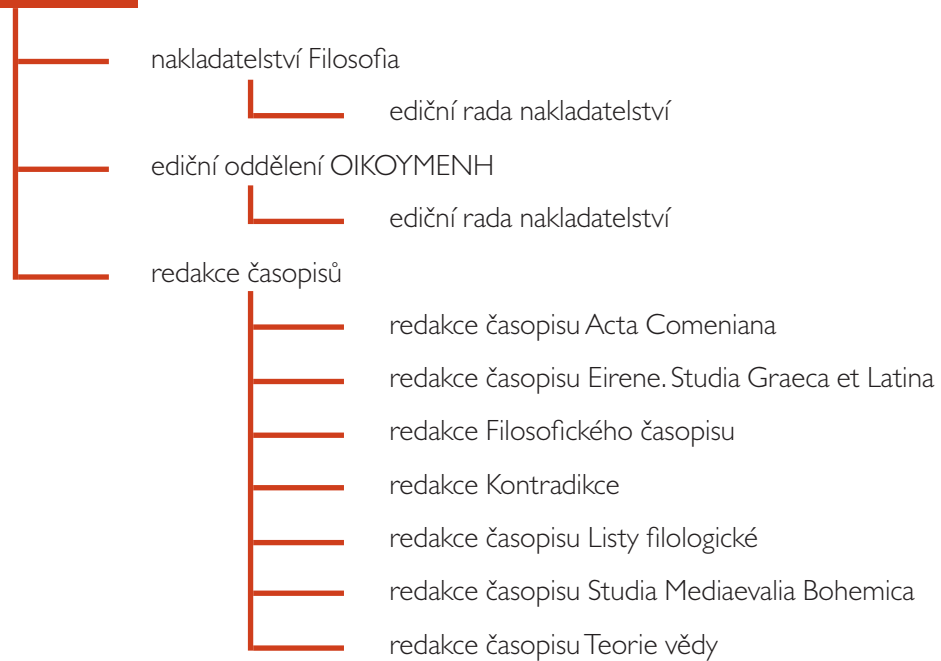

Orgány pracoviště

Vědecké útvary

Infrastruktura výzkumu a odborné služby

Servisní útvary a další společné činnosti výzkumu a odborné služby

Oddělení

Kabinety

Centra

Ediční činnost

Knihovny

E-infrastruktura – elektronické databáze

- Antická inspirace ve výtvarném umění
- Antika v nápisné kultuře
- Bibliografie Jana Patočky
- Bohuslai Balbini Bohemia docta
- Czech medieval sources on-line
- Černý klíč (Clavis nigra)
- Fontes rerum Regni Bohemiae
- Hymnorum thesaurus Bohemicus
- Inszenace antického dramatu
- Knihopis Digital
- Korespondence Jana Amose Komenského a dalších raně novověkých učenců
- Korespondence Milady Blekastad
- LIMUP. Databáze obsahu liturgických rukopisů utrakvistické provenience 15.–16. století
- Repertorium jazykově českých prvotisků
- Repertorium operum antihussiticorum (Repertorium protihusitských děl)
- Slovník českých a slovenských knihtiskařů
- Slovník středověké latiny v českých zemích