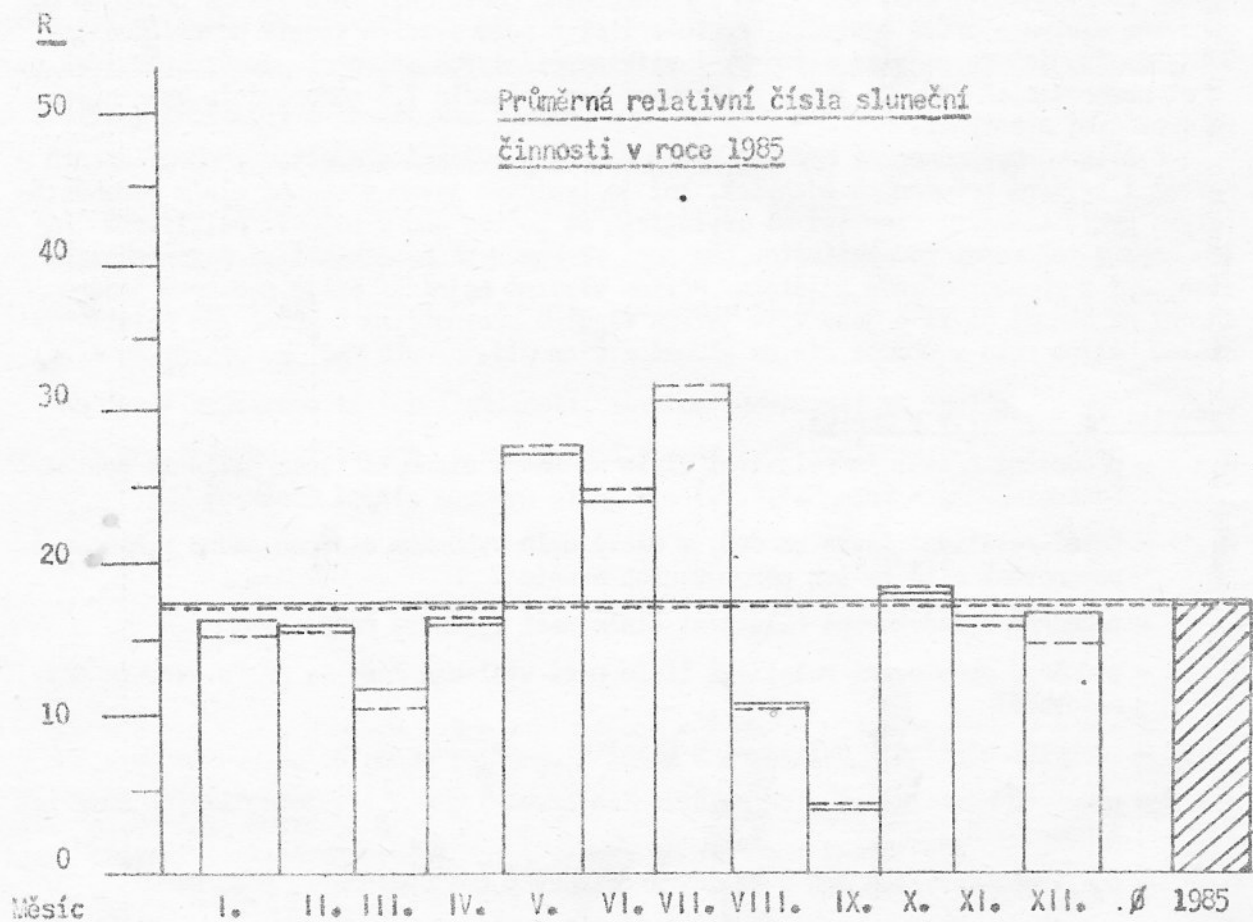

Výsledná tabulka redukce vizuálních pozorování Slunce za rok 1985

Měsíc	$R_{I'}$	$R_{I''}$	R_p	R_p'	$\pm$	$\pm$ v %	N dnů	N pozor.	$\bar{N}$
I.	16,5	15,3	14,5	15,1	-	37,3	27	132	4,9
II.	16,1	15,7	15,0	15,6	-	40,1	23	164	7,1
III.	11,9	11,9	9,9	10,3	2	43,7	31	163	5,3
IV.	16,1	16,1	16,0	16,6	-	29,2	30	272	9,1
V.	27,4	27,4	27,1	28,1	-1	17,9	31	257	8,3
VI.	24,2	24,2	24,2	25,1	-1	18,2	30	261	8,7
VII.	30,8	30,8	30,7	31,9	-1	12,6	31	301	9,7
VIII.	10,4	10,4	9,8	10,2	-	69,5	31	248	8,0
IX.	3,9	3,9	3,9	4,0	-	61,9	29	301	10,4
X.	18,5	18,1	17,9	18,6	-1	12,2	30	249	8,3
XI.	16,6	15,5	15,5	16,1	-	10,6	22	136	6,2
XII.	17,2	16,8	14,0	14,5	2	39,8	26	84	3,2
Součet	209,6	206,1	198,5	206,1	8		341	2568	
Roční průměr	17,2	17,2	16,5	17,2	0,67	26,7	93,4%		7,5