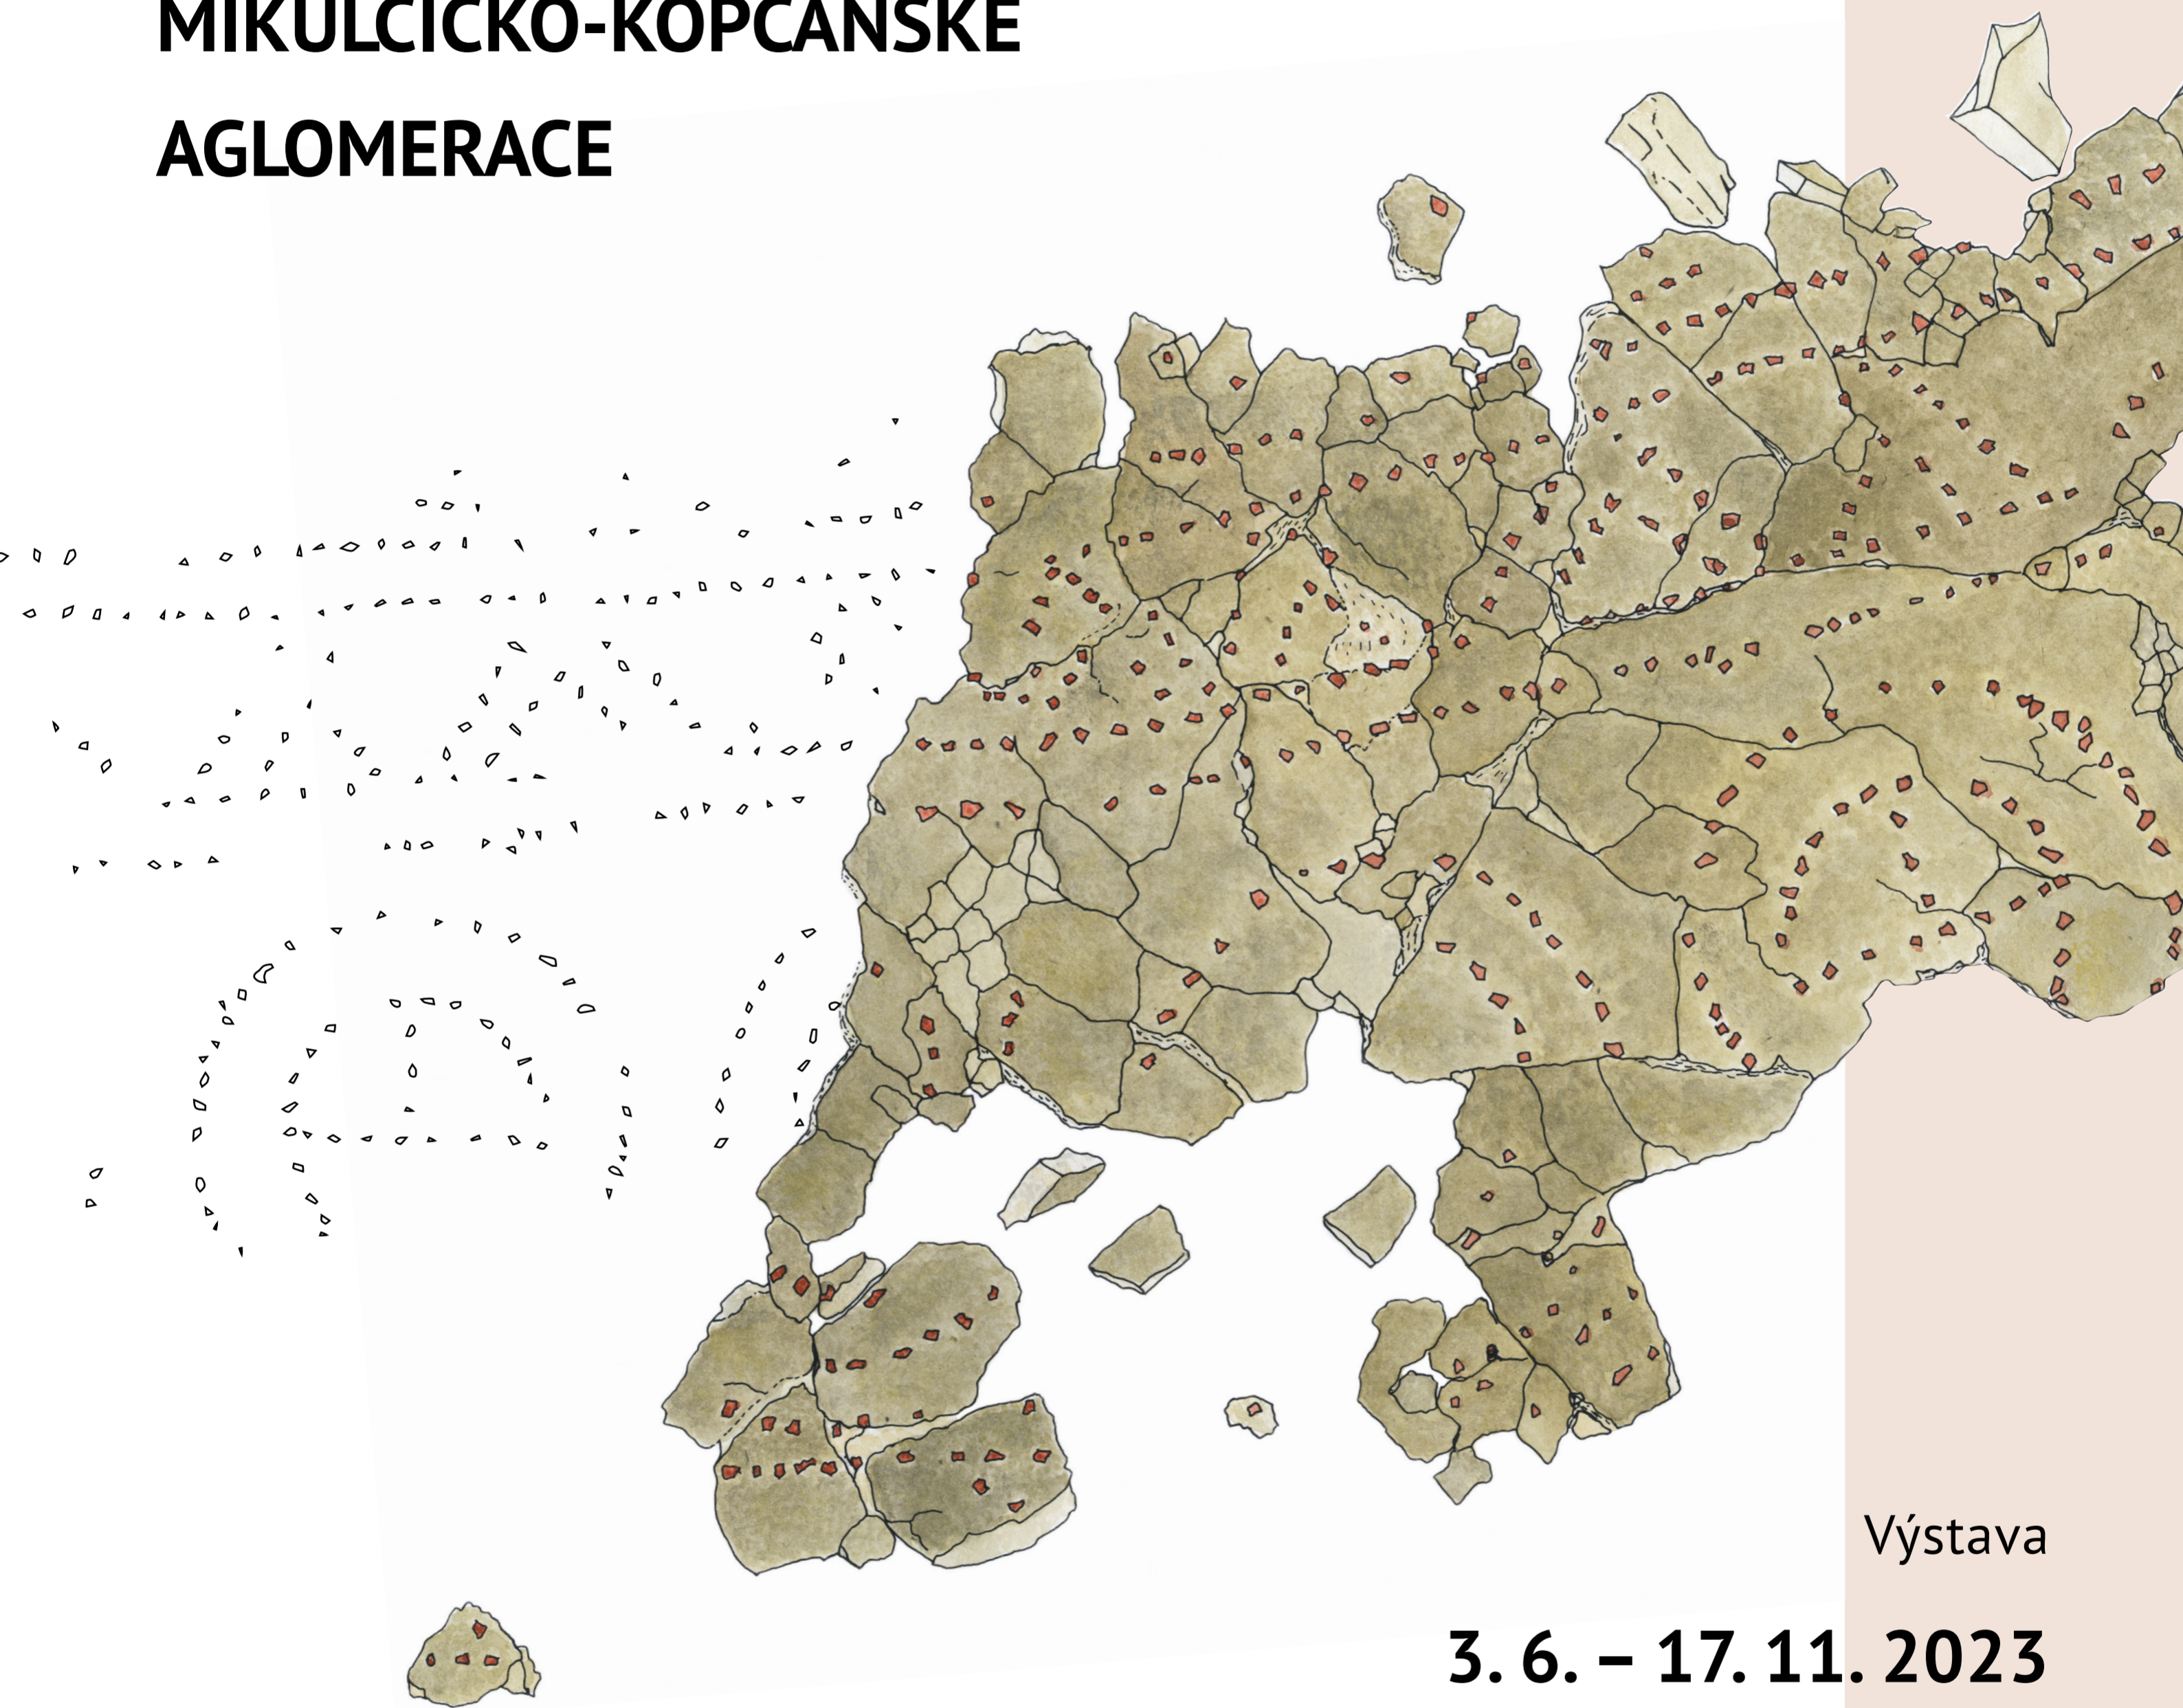

# KOUZLO STAVEBNÍCH TECHNOLOGIÍ PŘEDROMÁNSKÉ ARCHITEKTURY MIKULČICKO-KOPČANSKÉ AGLOMERACE

Výstava

**3. 6. – 17. 11. 2023**

Návštěvnícké centrum  
NKP Slovanské hradiště v Mikulčicích

Výstavu připravil Archeologický ústav AV ČR, Brno, v. v. i., ve spolupráci s Masarykovým muzeem v Hodoníně, p. o., a s podporou výzkumného programu Strategie AV21

*Anatomie evropské společnosti, historie, tradice, kultura, identita*