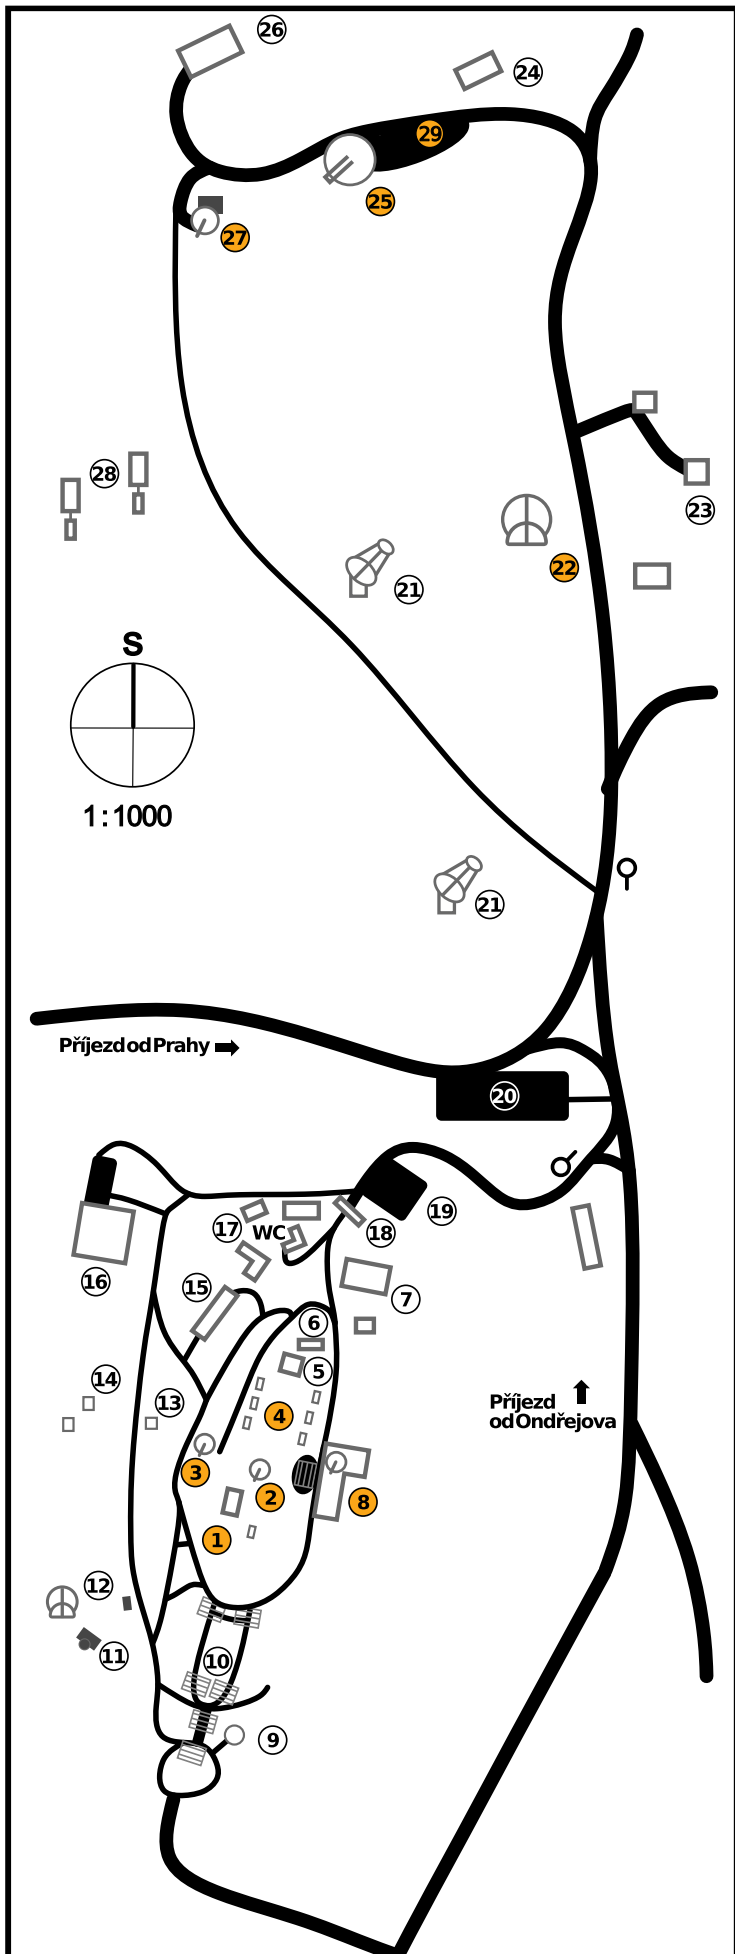

Plánek areálu

Astronomický ústav AV ČR - observatoř Ondřejov

1. Muzeum V. Šafaříka
2. Centrální kopule
3. Západní kopule
4. dalekohled D 50
5. Vila - pracovna J.J. Friče
6. Památník J.J. Friče
7. laboratoř radioastronomie
8. budova Slunečního odd. a knihovna
9. památník Akademického pluku
10. slavnostní vstupní schodiště
11. anténa pro příjem dat z družic
12. radioteleskop RT2 Würzburg
13. náhrobek Marie Fričové
14. dalekohled Blue Eye 600
15. mechanická dílna
16. „Kosmická“ (odd. MPH a ředitelství)
17. technicko-hospodářské oddělení
WC pro návštěvníky
18. vstupní brána
19. parkoviště pro zaměstnance
20. parkoviště pro návštěvníky
21. prototypy dalekohledů CTA
22. sluneční radioteleskop
23. „zenitteleskop“
24. Stelární oddělení
25. kopule Perkova 2m dalekohledu
26. seminární místnost
27. kopule Mayerova 65cm dalekohledu
28. sluneční spektrograf a magnetograf
29. mobilní planetárium