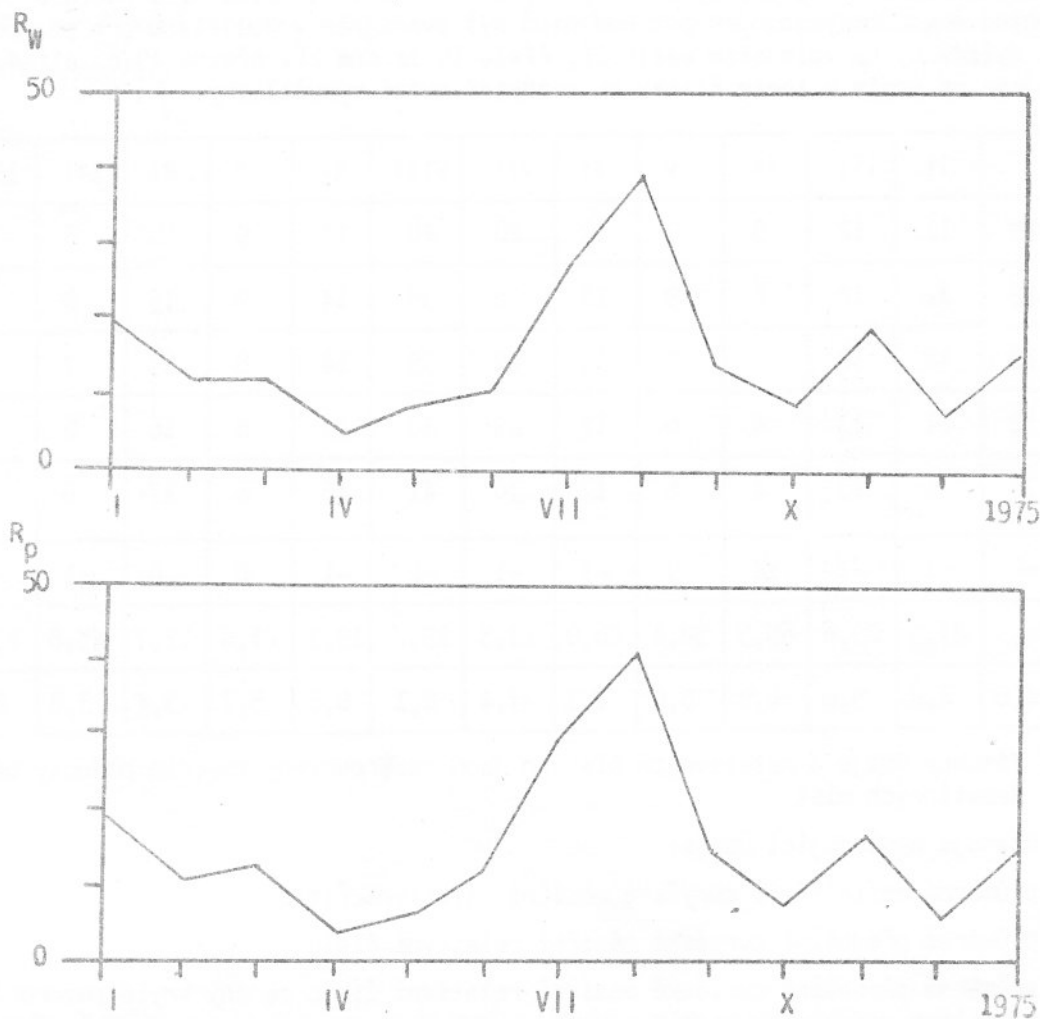

Vysvětlivky k diagramu:

Pro názornost jsou průměrná definitivní curyšská relativní čísla R_W a průměrná redukovaná měsíční relativní čísla naší výsledné řady R_p zakreslena v připojeném diagramu. Údaje tabulky i křivky diagramu mají jasně charakter blížího se minima sluneční činnosti na rozhraní mezi 20. a 21. sledovaným jedenáctiletým cyklem. Z normálního průběhu sluneční aktivity v tomto období vybočuje pouze neobvyklé zvýšení v měsíci srpnu 1975.

Celkové zpracování jednotlivých pozorovacích řad do výsledné pozorovací řady relativních čísel sluneční činnosti bylo ztíženo v důsledku výskytu určitého počtu dnů, v nichž curyšské předběžné relativní číslo vyjadřovalo výskyt alespoň jedné nepatrné sluneční skvrny, kterou některé naše pozorovací stanice v důsledku zhoršených pozorovacích podmínek nezaznamenaly. Bylo proto zapotřebí řešit způsob, jak co nejvíce přiblížit naší výslednou řadu relativních čísel curyšským hodnotám. V takovém případě byla vyloučena z denního průměru pozorování těch pozorovacích stanic, které měly nulovou hodnotu relativního čísla a výsledné denní relativní číslo je proto vypočteno pouze jako průměrná hodnota z pozorování zbývajících našich stanic, které tuto sluneční skvrnu pozorovaly.