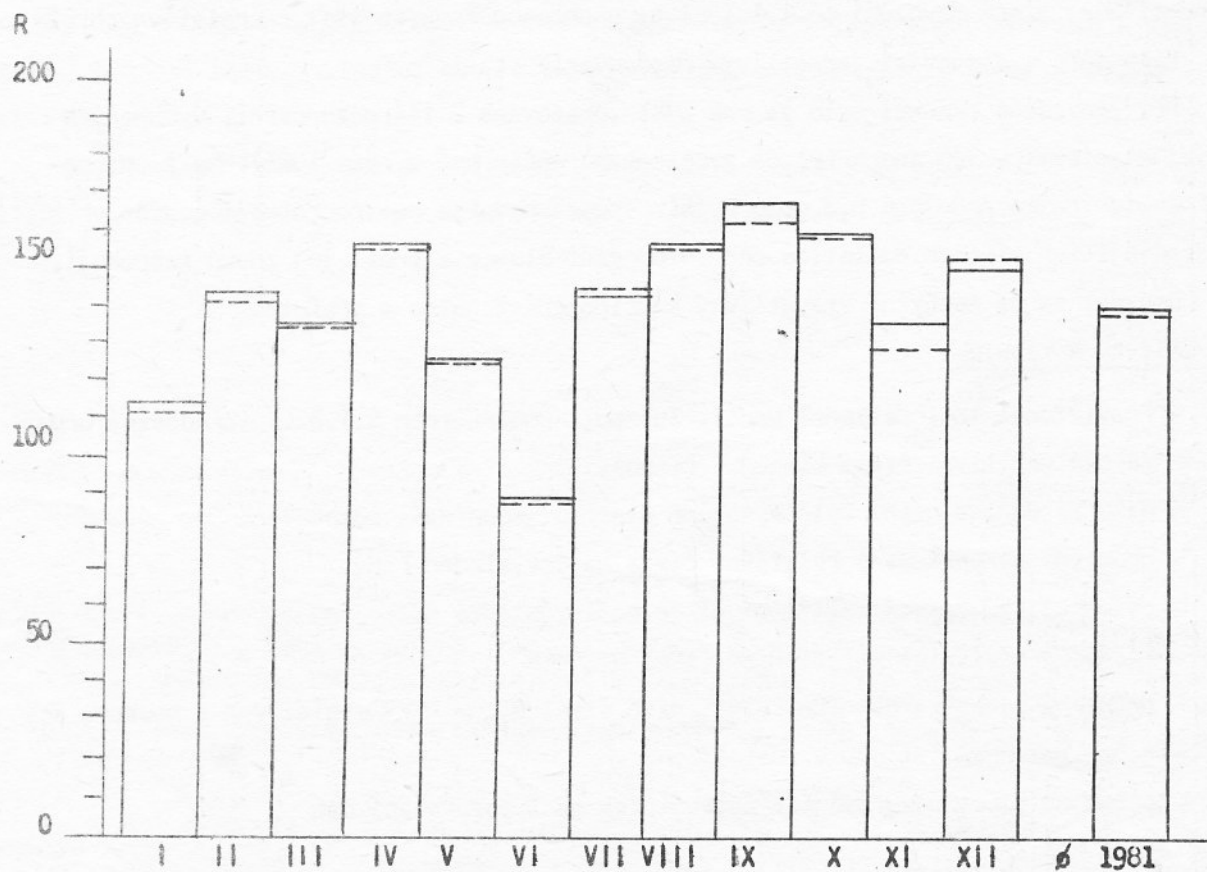

Výsledná tabulka redukce vizuálních pozorování Slunce za rok 1981

Měsíc	$R_{I'}$	$R_{I''}$	R_P	$R_{P'}$	$\pm$	$\pm v \%$	N	ϕN
I.	114	114	112	113	+1	9,6	28	5,1
II.	144	144	141	142	+2	12,3	25	5,3
III.	134	135	135	136	-1	10,3	29	5,0
IV.	156	156	155	156	0	8,1	30	8,0
V.	126	126	126	127	-1	6,3	31	8,0
VI.	90	90	89	91	-1	7,7	29	7,9
VII.	144	144	146	147	-3	7,2	31	7,5
VIII.	158	158	158	160	-2	6,8	31	7,6
IX.	169	169	163	165	+4	8,8	29	6,9
X.	161	161	161	163	-2	10,1	29	5,4
XI.	136	137	130	131	+6	14,4	24	3,8
XII.	147	153	155	156	-3	12,0	19	2,7
1981	1679	1687	1671	1687	± 26		335	
Roční ϕ	140	141	139	141	$\pm 2,2$			6,3
$\phi v \%$					$\pm 1,5$	$\pm 9,5$	91,8%