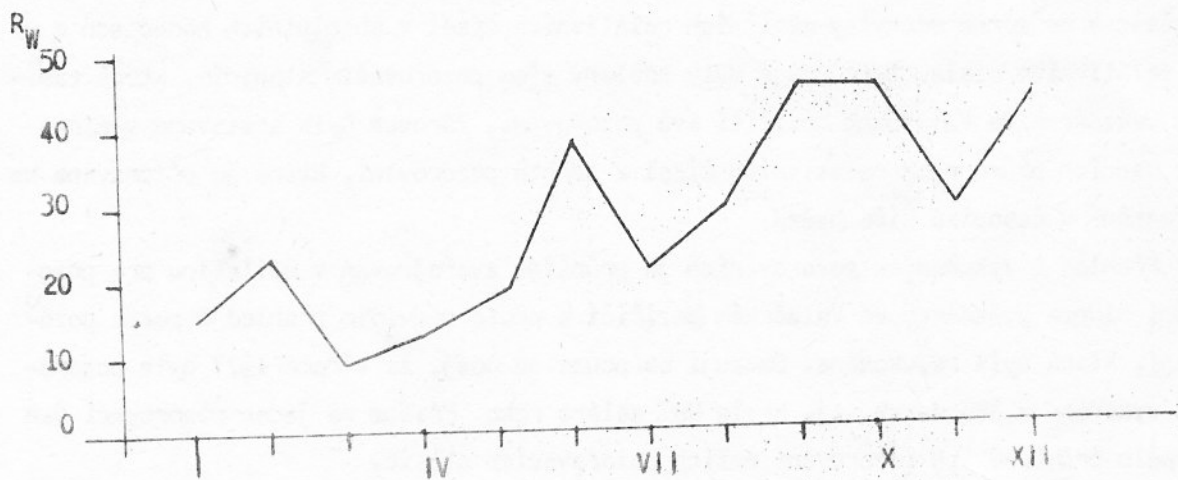

1. R_p' - průměrné redukované měsíční relativní číslo naší výsledné řady
    $\pm$ - odchylka měsíčních relativních čísel $R_{W''} - R_p'$
    $\pm$ v % - průměrná odchylka denních relativních čísel $R_{W''} - R_p'$ v měsíci v % z hodnoty $R_{W''}$
    $\bar{N}$ - průměrný počet pozorování, připadajících na jeden pozorovací den (Všechny údaje o relativních číslech jsou zaokrouhleny na celá čísla)

Měsíc	I	II	III	IV	V	VI	VII	VIII	IX	X	XI	XII	1979
R_W	16	23	9	13	19	39	21	30	44	44	29	43	27,5
R_p'	16	23	8	13	18	38	21	30	44	41	27	41	27
$R_{W''}$	16	22	8	14	18	38	21	31	43	42	27	41	27
R_p	17	20	8	15	17	38	21	30	41	41	27	40	26
R_p'	17	20	8	15	17	39	21	31	42	42	28	41	27
$\pm$	-1	2	-	-1	1	-1	-	-	1	-	-1	0	0
$\pm$ v %	36,9	22,6	52,0	35,5	35,2	15,3	23,3	22,3	15,7	11,5	20,7	20,9	21,5
$\bar{N}$	4,2	4,8	7,4	6,6	7,1	6,7	6,2	6,2	6,7	5,7	4,8	3,3	5,9