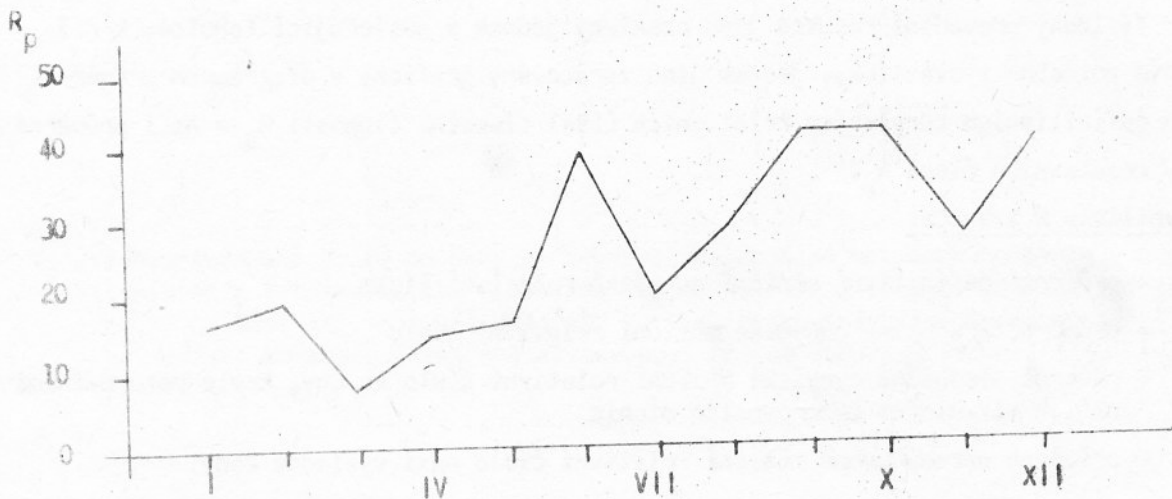

1. R_p' - průměrné redukované měsíční relativní číslo naší výsledné řady
    $\pm$ - odchylka měsíčních relativních čísel $R_{W''} - R_p'$
    $\pm$ v % - průměrná odchylka denních relativních čísel $R_{W''} - R_p'$ v měsíci v % z hodnoty $R_{W''}$
    $\bar{N}$ - průměrný počet pozorování, připadajících na jeden pozorovací den (Všechny údaje o relativních číslech jsou zaokrouhleny na celá čísla)

Měsíc	I	II	III	IV	V	VI	VII	VIII	IX	X	XI	XII	1979
R_W	16	23	9	13	19	39	21	30	44	44	29	43	27,5
R_p'	16	23	8	13	18	38	21	30	44	41	27	41	27
$R_{W''}$	16	22	8	14	18	38	21	31	43	42	27	41	27
R_p	17	20	8	15	17	38	21	30	41	41	27	40	26
R_p'	17	20	8	15	17	39	21	31	42	42	28	41	27
$\pm$	-1	2	-	-1	1	-1	-	-	1	-	-1	0	0
$\pm$ v %	36,9	22,6	52,0	35,5	35,2	15,3	23,3	22,3	15,7	11,5	20,7	20,9	21,5
$\bar{N}$	4,2	4,8	7,4	6,6	7,1	6,7	6,2	6,2	6,7	5,7	4,8	3,3	5,9