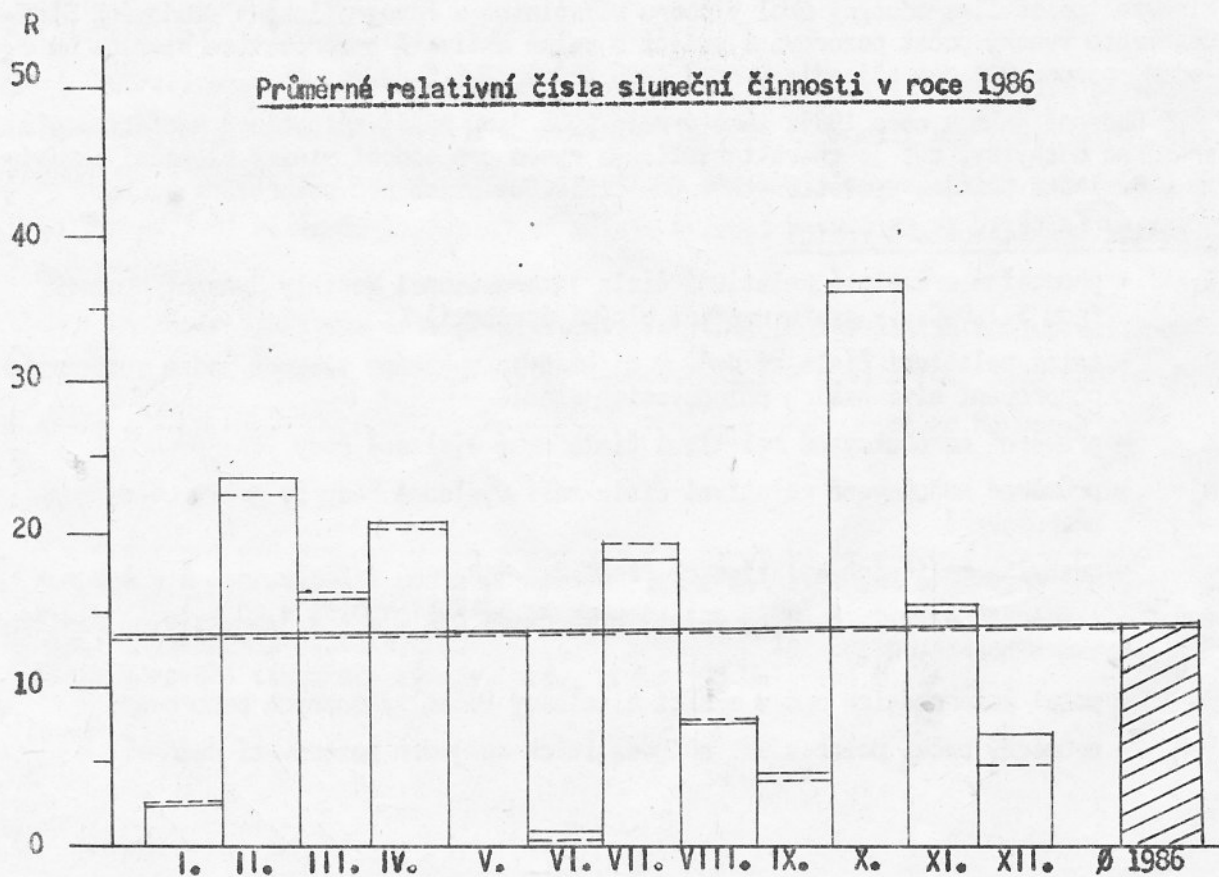

Výsledná tabulka redukce vizuálních pozorování Slunce za rok 1986

Měsíc	$R_{1,2}$	$R_{1,4}$	R_p	R_p'	$\pm$	$\pm$ v %	N dnů	N pozor.	$\bar{\sigma}$ N
I.	2,3	2,3	2,5	2,5	-0,2	43,5	30	184	6,1
II.	23,6	22,4	22,0	22,3	0,1	30,2	26	195	7,5
III.	15,7	14,8	15,8	16,0	-1,2	58,9	28	205	7,3
IV.	20,4	20,4	19,6	19,9	0,5	29,7	30	295	9,8
V.	13,1	13,1	13,2	13,3	-0,2	20,1	31	308	9,9
VI.	0,8	0,8	0,0	0,0	0,8	125,0	30	309	10,3
VII.	17,8	17,8	18,5	18,9	-1,1	29,0	31	255	8,2
VIII.	7,4	7,4	7,5	7,6	-0,2	26,2	31	340	11,0
IX.	3,9	3,9	3,4	3,4	0,5	47,9	30	320	10,7
X.	35,7	35,7	36,3	36,9	-1,2	12,8	31	331	10,7
XI.	14,7	14,8	14,2	14,4	0,4	38,6	28	196	7,0
XII.	6,4	6,1	4,2	4,3	1,8	59,7	26	104	4,0
Součet	161,8	159,5	157,2	159,5	8,2		352	3042	
Roční průměr	13,5	13,3	13,1	13,3	0,7	30,8	96,4		8,6