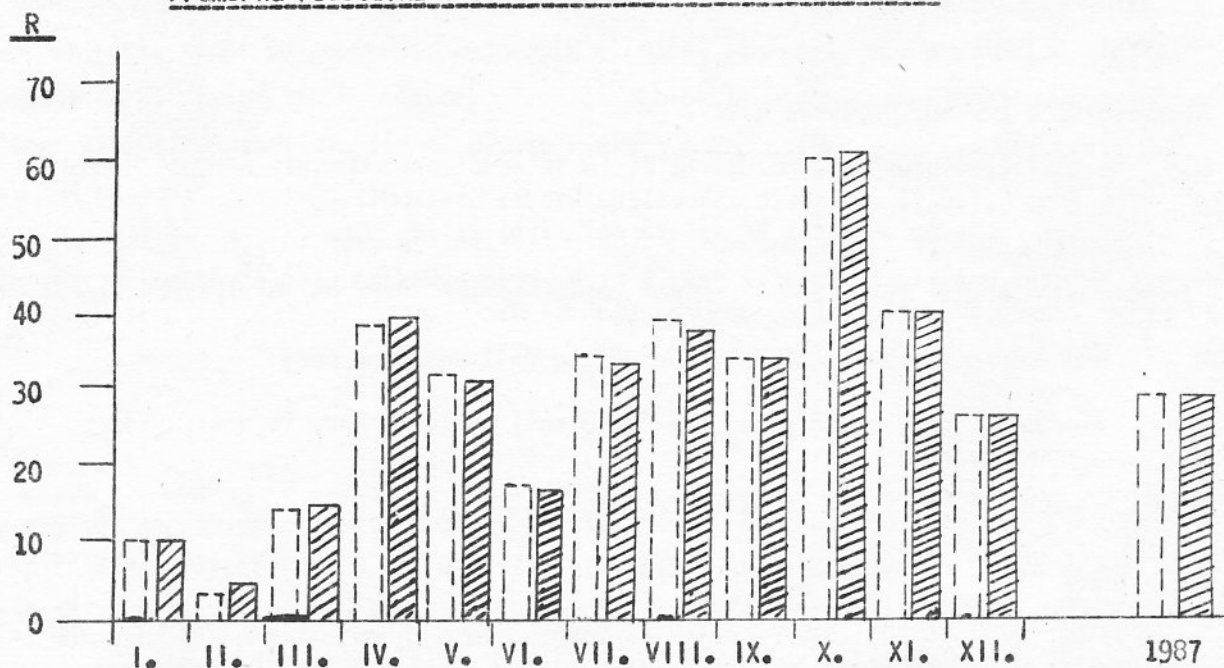

Výsledná tabulka redukce vizuálních pozorování Slunce za rok 1987

Měsíc	$R_{I'}$	$R_{I''}$	R_p	$R_{p'}$	$\pm$	$\pm \text{ v } \%$	N dnů	N pozor.	$\bar{\rho} N$
I.	9,8	9,2	9,2	9,5	-	49,6	26	192	7,4
II.	4,0	3,8	2,3	2,4	1	33,6	27	249	9,2
III.	14,8	14,0	13,3	13,7	-	33,8	30	300	10,0
IV.	39,3	39,3	37,8	38,9	-	9,3	30	325	10,8
V.	30,6	30,3	30,9	31,8	-1	12,7	30	270	9,0
VI.	17,4^{x)}	17,4^{x)}	17,4	17,9	-	30,7	30	368	12,3
VII.	33,0	33,0	33,5	34,5	-2	9,2	31	381	12,3
VIII.	38,6	38,6	38,0	39,1	-1	7,0	31	356	11,5
IX.	33,5	34,3	33,0	33,9	-	9,9	29	351	12,1
X.	61,1	61,0	58,9	60,6	1	10,0	31	280	9,0
XI.	40,9	42,0	39,3	40,5	2	16,5	24	106	4,4
XII.	26,5	26,6	25,9	26,7	-	20,7	24	109	4,5
Součet	349,5	349,5	339,5	349,5	8		343	3287	
Roční průměr	29,1	29,1	28,3	29,1	0,7	24,4		94,0%	9,6

Poznámky: x) definitivní relativní čísla S.l.D.C. místo předběžných relativních čísel S.l.D.C.

Průměrná relativní čísla sluneční činnosti v roce 1987